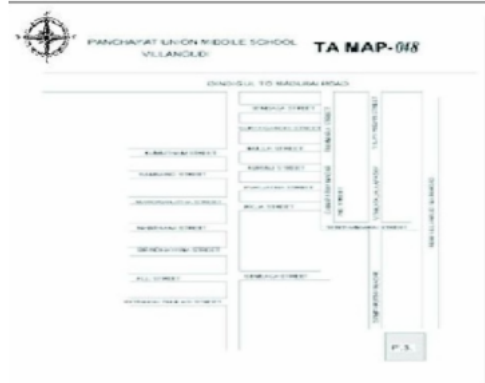

Google Map View

Polling Station Building Front View

Polling Station Front View

Cad View

Minimum Basic Facility (Please ✓)	Water	Ramp	Plug Point	Toilet	HealthCare
	✓	✓	✓	✓	✓

Key MAP View

சட்டமன்றத் தொகுதியின் எண் மற்றும் பெயர் : 194-மதுரை (மேற்கு)  
பிரிவு எண் மற்றும் பெயர் 1-மதுரை (மா) விளாங்குடி (பே), தாமரை வீதி வார்டு 1