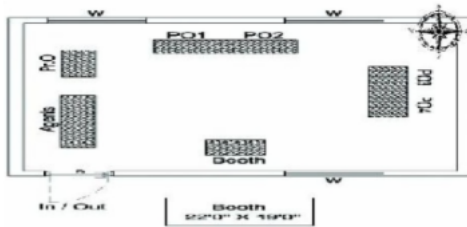

Google Map View

Polling Station Building Front View

Polling Station Front View

Cad View

Minimum Basic Facility (Please ✓)	Water	Ramp	Plug Point	Toilet	HealthCare
	✓	✓	✓	✓	✓

Key MAP View

சட்டமன்றத் தொகுதியின் எண் மற்றும் பெயர் : 194-மதுரை (மேற்கு)  
பிரிவு எண் மற்றும் பெயர் 1-மதுரை (மா) விளாங்குடி (பே), தாமரை வீதி வார்டு 1