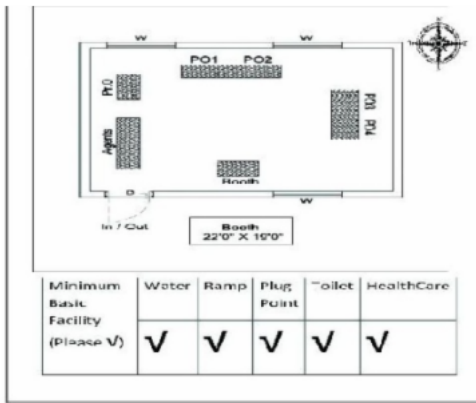

Google Map View

Polling Station Building Front View

Polling Station Front View

Cad View

Key MAP View

சட்டமன்றத் தொகுதியின் எண் மற்றும் பெயர் : 194-மதுரை (மேற்கு)
பிரிவு எண் மற்றும் பெயர் 1-பரவை (பே), ஹோலிகிராஸ்நகர் வார்டு 8