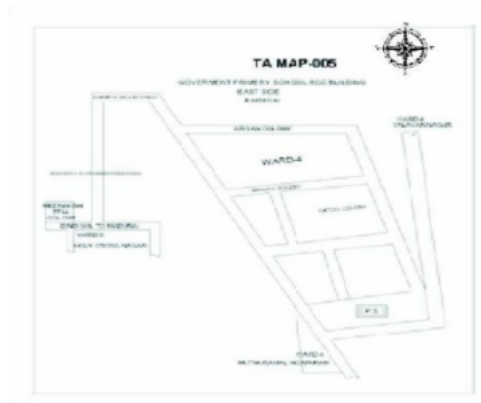

Google Map View

Polling Station Building Front View

Polling Station Front View

Cad View

Key MAP View

சட்டமன்றத் தொகுதியின் எண் மற்றும் பெயர் : 194-மதுரை (மேற்கு)
பிரிவு எண் மற்றும் பெயர் 1-பரவை (பே), ஹோலிகிராஸ்நகர் வார்டு 8