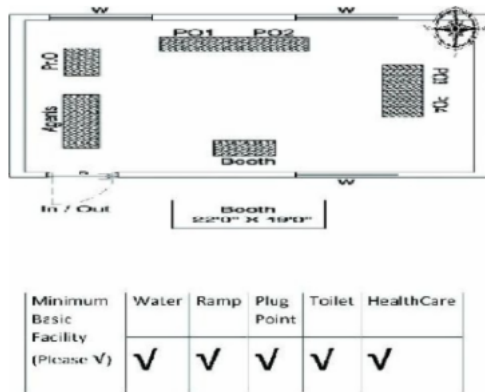

Google Map View

Polling Station Building Front View

Polling Station Front View

Cad View

Key MAP View

சட்டமன்றத் தொகுதியின் எண் மற்றும் பெயர் : 194-மதுரை (மேற்கு)  
பிரிவு எண் மற்றும் பெயர் 1-மதுரை (மா) விளாங்குடி (பே), திண்டுக்கல் மெயின் சாலை வார்டு 1