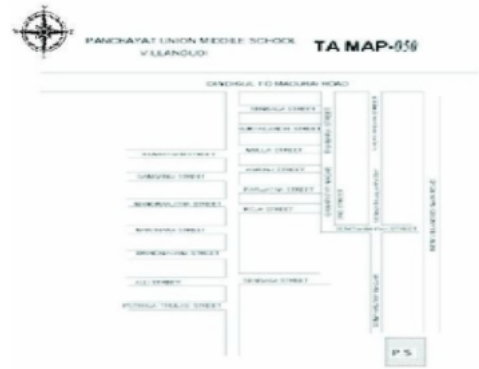

Google Map View

Polling Station Building Front View

Polling Station Front View

Cad View

Key MAP View

சட்டமன்றத் தொகுதியின் எண் மற்றும் பெயர் : 194-மதுரை (மேற்கு)  
பிரிவு எண் மற்றும் பெயர் 1-மதுரை (மா) விளாங்குடி (பே), திண்டுக்கல் மெயின் சாலை வார்டு 1