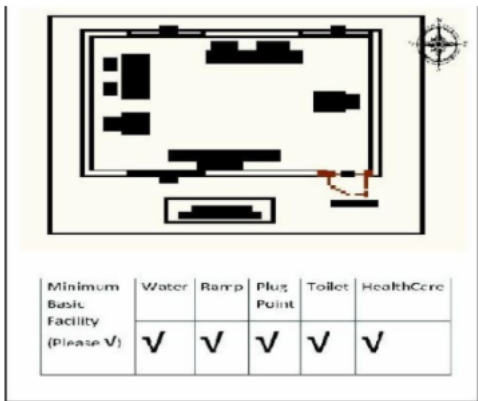

Google Map View

Polling Station Building Front View

Polling Station Front View

Cad View

Key MAP View

1 பெயர் : ஜெய்சந்திரன் தந்தை பெயர் : அய்யாபிள்ளை வீட்டு எண் : 1 வயது : 71 பாலினம் : ஆண் Photo is available	YQN2649911	2 பெயர் : மாலதி கணவர் பெயர் : ஜெய சந்திரன் வீட்டு எண் : 1 வயது : 54 பாலினம் : பெண் Photo is available	YQN2652170	3 பெயர் : ராஜா சேகர் தந்தை பெயர் : ஜெயச்சந்திரன் வீட்டு எண் : 01 வயது : 38 பாலினம் : ஆண் Photo is available	YQN2649952
4 பெயர் : சரவணக்குமார் தந்தை பெயர் : சுப்பையா வீட்டு எண் : 1-4 வயது : 49 பாலினம் : ஆண் Photo is available	YQN1742022	5 பெயர் : ரேவதி கணவர் பெயர் : சரவணக்குமார் வீட்டு எண் : 1-4 வயது : 43 பாலினம் : பெண் Photo is available	YQN1742030	6 பெயர் : பால்பாண்டி தந்தை பெயர் : கணேசன் வீட்டு எண் : 1ஏ வயது : 40 பாலினம் : ஆண் Photo is available	YQN0641563
7 பெயர் : ஜெகதா தந்தை பெயர் : ராஜாங்கம் வீட்டு எண் : 1ஏ வயது : 34 பாலினம் : பெண் Photo is available	NNH0522854	8 பெயர் : சந்திரா கணவர் பெயர் : முத்து வீட்டு எண் : 1E வயது : 70 பாலினம் : பெண் Photo is available	YQN0805911	9 பெயர் : பேச்சிமுத்து தந்தை பெயர் : நாகமுத்து வீட்டு எண் : 1E வயது : 55 பாலினம் : ஆண் Photo is available	YQN0587188
10 பெயர் : பழனிக்குமார் தந்தை பெயர் : போஸ் வீட்டு எண் : 1E வயது : 54 பாலினம் : ஆண் Photo is available	YQN0805838	11 பெயர் : முத்துமாரி கணவர் பெயர் : பேச்சிமுத்து வீட்டு எண் : 1E வயது : 53 பாலினம் : பெண் Photo is available	YQN0587196	12 பெயர் : நாராயணன் தந்தை பெயர் : ஆறுமுகம் வீட்டு எண் : 1E வயது : 49 பாலினம் : ஆண் Photo is available	YQN1346253
13 பெயர் : ராஜா தந்தை பெயர் : பிச்சை வீட்டு எண் : 1E வயது : 47 பாலினம் : ஆண் Photo is available	YQN0587345	14 பெயர் : ரமேஷ் பாபு தந்தை பெயர் : முத்துராமலிங்கம் வீட்டு எண் : 1E வயது : 39 பாலினம் : ஆண் Photo is available	GQW3976537	15 பெயர் : சண்முகஜோதி கணவர் பெயர் : சண்முகசுந்தரம் வீட்டு எண் : 1E வயது : 36 பாலினம் : பெண் Photo is available	YQN1346287
16 பெயர் : பவித்ரா தந்தை பெயர் : பாலசுப்பிரமணியன் வீட்டு எண் : 1, தாமஸ் தெரு, வயது : 34 பாலினம் : பெண் Photo is available	SSI0806935	17 பெயர் : விவேகானந்தன் தந்தை பெயர் : முத்து சாமி வீட்டு எண் : 2/3ஏ வயது : 53 பாலினம் : ஆண் Photo is available	YQN2542140	18 பெயர் : வித்யா கணவர் பெயர் : விவேகானந்தன் வீட்டு எண் : 2/3ஏ வயது : 41 பாலினம் : பெண் Photo is available	YQN2542132
19 பெயர் : கரோலின் பிரியா தந்தை பெயர் : விக்ரம் மாசிவா மணி வீட்டு எண் : 3 வயது : 29 பாலினம் : பெண் Photo is available	YQN1679604	20 பெயர் : ராஜ்குமார் தந்தை பெயர் : முத்துக்கண்ணன் வீட்டு எண் : 3-1 வயது : 40 பாலினம் : ஆண் Photo is available	GQW3976420	21 பெயர் : சுருளிராஜன் தந்தை பெயர் : பழனிச்சாமி வீட்டு எண் : 4-1 வயது : 43 பாலினம் : ஆண் Photo is available	GQW3496932
22 பெயர் : ரவி தாயின் பெயர் : அசோதை வீட்டு எண் : 4-3 வயது : 46 பாலினம் : ஆண் Photo is available	GQW7811698	23 பெயர் : கருப்புசாமி தாயின் பெயர் : அசோதை வீட்டு எண் : 4-3 வயது : 41 பாலினம் : ஆண் Photo is available	GQW3970738	24 பெயர் : பழனியம்மாள் கணவர் பெயர் : பழனிச்சாமி வீட்டு எண் : 4a வயது : 57 பாலினம் : பெண் Photo is available	GQW1647882
25 பெயர் : யசோதையம்மாள் கணவர் பெயர் : ராஜீ சேர்வை வீட்டு எண் : 5 வயது : 73 பாலினம் : பெண் Photo is available	YQN0805895	S 26 பெயர் : கிரி தந்தை பெயர் : வெங்கடாஜலபதி வீட்டு எண் : 5 வயது : 68 பாலினம் : ஆண் DELETED	YQN0587675	S 27 பெயர் : ராதாசுமதி கணவர் பெயர் : கிரி வீட்டு எண் : 5 வயது : 55 பாலினம் : பெண் DELETED	GQW3978079
28 பெயர் : மோனீஷ் ரோஸ்லின் தாயின் பெயர் : லூசிபா போஸ்கோ மேரி வீட்டு எண் : 5 வயது : 32 பாலினம் : பெண் Photo is available	YQN1203835	S 29 பெயர் : தருண் தந்தை பெயர் : கிரி வீட்டு எண் : 5 வயது : 30 பாலினம் : ஆண் DELETED	YQN1346683	30 பெயர் : பாலமுருகன் தந்தை பெயர் : சிவன்காளை வீட்டு எண் : 5 வயது : 30 பாலினம் : ஆண் Photo is available	YQN1491844