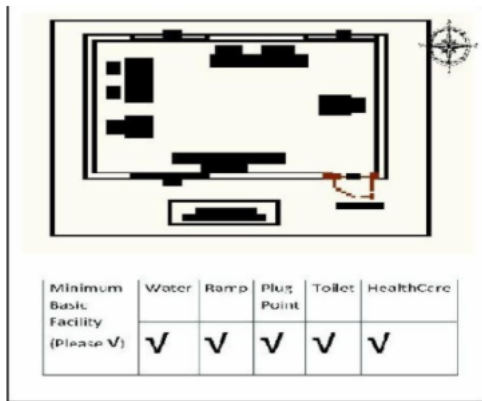

Google Map View

Polling Station Building Front View

Polling Station Front View

Cad View

Key MAP View

சட்டமன்றத் தொகுதியின் எண் மற்றும் பெயர் : 194-மதுரை (மேற்கு)
பிரிவு எண் மற்றும் பெயர் 1-மதுரை (மா), சாமுவேல் தெரு வார்டு 64