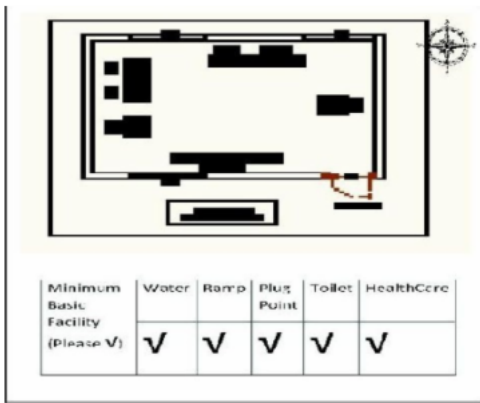

வாக்காளர் பதிவு அலுவலரின்
கையொப்பம்

Nazri Naksha

Google Map View

Polling Station Building Front View

Polling Station Front View

Cad View

Key MAP View

| | | | | | |
|---|------------|---|------------|--|------------|
| 1 பெயர் : சத்யா கணவர் பெயர்: முருகன் வீட்டு எண் : 1 வயது : 40 பாலினம் : பெண் Photo is available | YQN1862929 | 2 பெயர் : ராணி கணவர் பெயர்: ஜோசப் வீட்டு எண் : 1-2 வயது : 65 பாலினம் : பெண் Photo is available | YQN0891101 | 3 பெயர் : ரவிக்குமார் தந்தை பெயர்: ராமசாமி வீட்டு எண் : 1E வயது : 49 பாலினம் : ஆண் Photo is available | YQN1021260 |
| 4 பெயர் : சோமசுந்தரபாண்டியன் தந்தை பெயர்: பொன்னுச்சாமி வீட்டு எண் : 4 வயது : 79 பாலினம் : ஆண் Photo is available | GQW3979028 | 5 பெயர் : லோகேஸ்வரி கணவர் பெயர்: சோமசுந்தரபாண்டியன் வீட்டு எண் : 4 வயது : 69 பாலினம் : பெண் Photo is available | GQW3972007 | 6 பெயர் : ரம்பா தந்தை பெயர்: சோமசுந்தரம் வீட்டு எண் : 4 வயது : 38 பாலினம் : பெண் Photo is available | GQW3971991 |
| 7 பெயர் : இருதயமேரி கணவர் பெயர்: மைக்கேல் வீட்டு எண் : 5 வயது : 78 பாலினம் : பெண் Photo is available | YQN2157410 | 8 பெயர் : டேவிட்சகாயராஜ் தந்தை பெயர்: மைக்கேல் வீட்டு எண் : 5 வயது : 48 பாலினம் : ஆண் Photo is available | YQN2157436 | 9 பெயர் : வெள்ளையன் தந்தை பெயர்: காமாட்சி வீட்டு எண் : 5-1 வயது : 61 பாலினம் : ஆண் Photo is available | YQN1021161 |
| 10 பெயர் : முனியம்மாள் கணவர் பெயர்: வெள்ளையன் வீட்டு எண் : 5-1 வயது : 52 பாலினம் : பெண் Photo is available | YQN1020999 | 11 பெயர் : வடிவேல் தந்தை பெயர்: மூக்கன் வீட்டு எண் : 5-1 வயது : 45 பாலினம் : ஆண் Photo is available | YQN1862903 | 12 பெயர் : செல்லம் கணவர் பெயர்: வடிவேல் வீட்டு எண் : 5-1 வயது : 39 பாலினம் : பெண் Photo is available | YQN1862911 |
| 13 பெயர் : செல்வராணி தந்தை பெயர்: வெள்ளையன் வீட்டு எண் : 5-1 வயது : 34 பாலினம் : பெண் Photo is available | YQN1020395 | 14 பெயர் : சண்முகவேல் தந்தை பெயர்: வெள்ளையன் வீட்டு எண் : 5-1 வயது : 29 பாலினம் : ஆண் Photo is available | YQN1742360 | 15 பெயர் : மைக்கிலின் ஆரோக்கியச்செல்வி கணவர் பெயர்: டேவிட் சகாயராஜ் வீட்டு எண் : 5-214 வயது : 45 பாலினம் : பெண் Photo is available | YQN1020569 |
| 16 பெயர் : பாண்டியராஜ் தந்தை பெயர்: கெங்கண்ணா வீட்டு எண் : 5A வயது : 61 பாலினம் : ஆண் Photo is available | YQN0587592 | 17 பெயர் : மோகனா கணவர் பெயர்: பாண்டியராஜ் வீட்டு எண் : 5A வயது : 56 பாலினம் : பெண் Photo is available | YQN0587584 | 18 பெயர் : அன்பரசன் தந்தை பெயர்: முனியராஜ் வீட்டு எண் : 6 வயது : 39 பாலினம் : ஆண் Photo is available | GQW3972114 |
| 19 பெயர் : சரஸ்வதி கணவர் பெயர்: செல்லத்துரை வீட்டு எண் : 6-1 வயது : 75 பாலினம் : பெண் Photo is available | GQW1648005 | 20 பெயர் : முருகன் தந்தை பெயர்: சுப்பையாபிள்ளை வீட்டு எண் : 8-1 வயது : 65 பாலினம் : ஆண் Photo is available | GQW3967254 | 21 பெயர் : பரிமளா கணவர் பெயர்: முருகன் வீட்டு எண் : 8-7 வயது : 58 பாலினம் : பெண் Photo is available | YQN0029546 |
| 22 பெயர் : பாக்கியலட்சுமி கணவர் பெயர்: பாலமுருகன் வீட்டு எண் : 9A-1 வயது : 34 பாலினம் : பெண் Photo is available | YQN0587568 | 23 பெயர் : சுபாஷினி தந்தை பெயர்: கண்ணன் வீட்டு எண் : 9A-1 வயது : 31 பாலினம் : பெண் Photo is available | YQN1742394 | 24 பெயர் : சண்முகவேல் தந்தை பெயர்: பொன்னுச்சாமி வீட்டு எண் : 10A வயது : 72 பாலினம் : ஆண் Photo is available | YQN0029801 |
| 25 பெயர் : நீலாவதி கணவர் பெயர்: விஜயபாலன் வீட்டு எண் : 10A வயது : 66 பாலினம் : பெண் Photo is available | YQN0586669 | 26 பெயர் : புனிதவள்ளி கணவர் பெயர்: சண்முகவேல் வீட்டு எண் : 10A வயது : 63 பாலினம் : பெண் Photo is available | YQN0029843 | 27 பெயர் : மணிமேகலை கணவர் பெயர்: சண்முகவேல் வீட்டு எண் : 10A வயது : 55 பாலினம் : பெண் Photo is available | YQN0029819 |
| 28 பெயர் : சாமுவேல் சாந்தசீலன் தந்தை பெயர்: பிரபாகர் வீட்டு எண் : 10A வயது : 35 பாலினம் : ஆண் Photo is available | YQN1492149 | 29 பெயர் : சண்முக சுந்தரம் தந்தை பெயர்: தியாகராஜன் வீட்டு எண் : 10ஏ/1 வயது : 63 பாலினம் : ஆண் Photo is available | SBW0585174 | 30 பெயர் : மகேஷ்வரி கணவர் பெயர்: சண்முக சுந்தரம் வீட்டு எண் : 10ஏ/1 வயது : 58 பாலினம் : பெண் Photo is available | SBW0585059 |