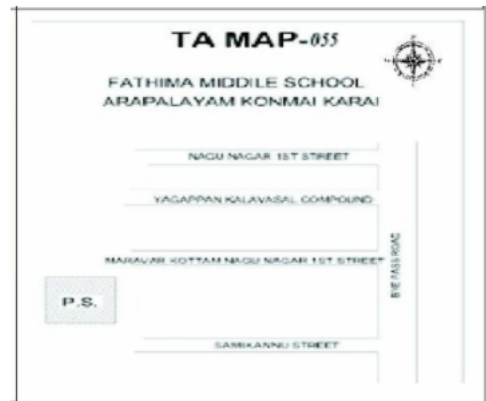

Key MAP View