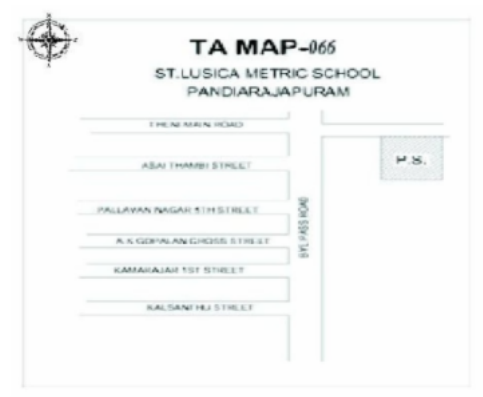

Key MAP View