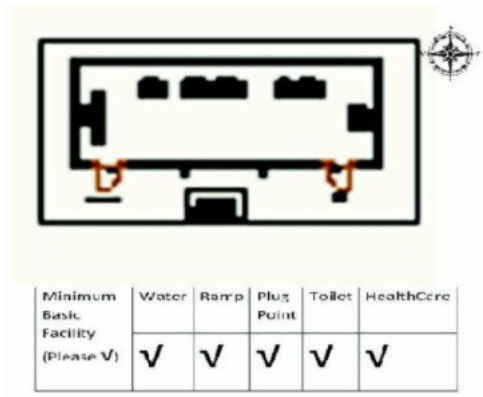

Google Map View

Polling Station Building Front View

Polling Station Front View

Cad View

Key MAP View

1	YQN0394916	பெயர் : சொர்ணலெட்சுமி கணவர் பெயர்: அய்யனார் வீட்டு எண் : 1-e வயது : 36 பாலினம் : பெண்	Photo is available	2	YQN0394924	பெயர் : கார்த்திக் தந்தை பெயர்: ஹரிஹரன் வீட்டு எண் : 1-e வயது : 36 பாலினம் : ஆண்	Photo is available	3	YQN1949924	பெயர் : அந்தோனி ராஜ் தந்தை பெயர்: லாசரஸ் செல்லையா வீட்டு எண் : 25 வயது : 54 பாலினம் : ஆண்	Photo is available
4	YQN1949700	பெயர் : கேதரின் 4அனிதா கணவர் பெயர்: அந்தோனி ராஜ் வீட்டு எண் : 25 வயது : 46 பாலினம் : பெண்	Photo is available	5	YQN0590307	பெயர் : சங்கரநாராயணன் தந்தை பெயர்: சுப்பையாபிள்ளை வீட்டு எண் : 138 வயது : 79 பாலினம் : ஆண்	Photo is available	6	YQN2163269	பெயர் : லதா கணவர் பெயர்: காந்தி வீட்டு எண் : 138 வயது : 60 பாலினம் : பெண்	Photo is available
7	YQN2542801	பெயர் : செல்வமுருகன் தந்தை பெயர்: நாகசாமி வீட்டு எண் : 138 வயது : 54 பாலினம் : ஆண்	Photo is available	8	YQN0031708	பெயர் : கண்ணன் தந்தை பெயர்: மகாலிங்கம் வீட்டு எண் : 138 வயது : 51 பாலினம் : ஆண்	Photo is available	9	YQN0031690	பெயர் : முத்துமாரி கணவர் பெயர்: கண்ணன் வீட்டு எண் : 138 வயது : 48 பாலினம் : பெண்	Photo is available
10	GQW3659091	பெயர் : வினோத்குமார் தந்தை பெயர்: காந்தி வீட்டு எண் : 138 வயது : 38 பாலினம் : ஆண்	Photo is available	11	YQN1803261	பெயர் : நவீன் பாண்டியன் தந்தை பெயர்: ஜெயபாண்டியன் வீட்டு எண் : 138 வயது : 29 பாலினம் : ஆண்	Photo is available	12	YQN2542793	பெயர் : டேனியல் தேவசகாம் தந்தை பெயர்: ஆரோக்கியா ஜேசுராஜ் வீட்டு எண் : 138 வயது : 25 பாலினம் : ஆண்	Photo is available
13	YQN2671840	பெயர் : கணேஷ் ராஜா தந்தை பெயர்: கண்ணன் வீட்டு எண் : 138 வயது : 22 பாலினம் : ஆண்	Photo is available	14	YQN2163285	பெயர் : அந்தோனியம்மாள் கணவர் பெயர்: இயாகப்பன் வீட்டு எண் : 138-1 வயது : 80 பாலினம் : பெண்	Photo is available	15	YQN2163293	பெயர் : ஆரோக்கியசேசுராஜ் தந்தை பெயர்: இயாகப்பன் வீட்டு எண் : 138-2 வயது : 51 பாலினம் : ஆண்	Photo is available
16	GQW4030656	பெயர் : ராஜமேரி கணவர் பெயர்: ஆரோக்கியசேசுராஜ் வீட்டு எண் : 138-2 வயது : 49 பாலினம் : பெண்	Photo is available	17	GQW1648930	பெயர் : முத்து தந்தை பெயர்: நாராயணன் வீட்டு எண் : 138-9 வயது : 65 பாலினம் : ஆண்	Photo is available	18	GQW2599363	பெயர் : ஜெயபாண்டி தந்தை பெயர்: மூக்கன் வீட்டு எண் : 138-15 வயது : 64 பாலினம் : ஆண்	Photo is available
19	GQW2598605	பெயர் : வேல்மணி கணவர் பெயர்: ஜெயபாண்டி வீட்டு எண் : 138-15 வயது : 56 பாலினம் : பெண்	Photo is available	20	YQN0806786	பெயர் : பிரவீன் தந்தை பெயர்: முத்து வீட்டு எண் : 138-A வயது : 33 பாலினம் : ஆண்	Photo is available	21	YQN2830024	பெயர் : அர்ச்சுனா ச தந்தை பெயர்: சுப்புராமன் வீட்டு எண் : எண் 22/56ஏ வயது : 20 பாலினம் : பெண்	Photo is available