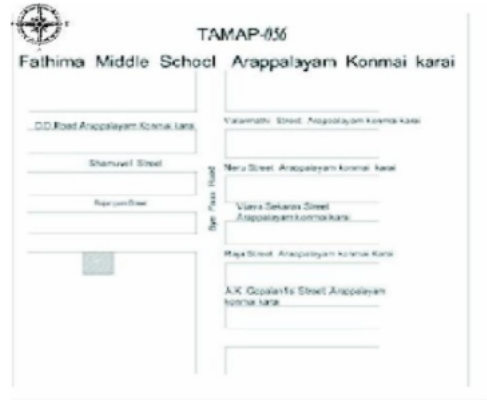

Key MAP View