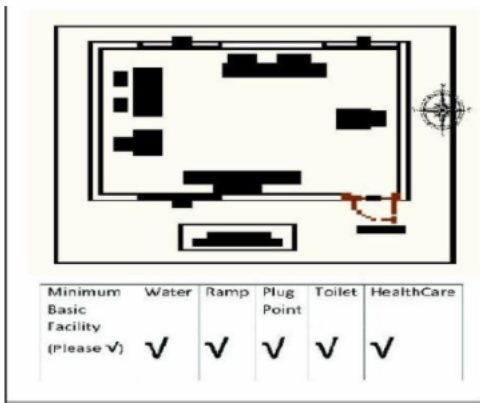

Google Map View

Polling Station Building Front View

Polling Station Front View

Cad View

Key MAP View

சட்டமன்றத் தொகுதியின் எண் மற்றும் பெயர் : 194-மதுரை (மேற்கு)  
பிரிவு எண் மற்றும் பெயர் 1-மதுரை (மா), பள்ளிக்கூட குறுக்கு தெரு வார்டு 63