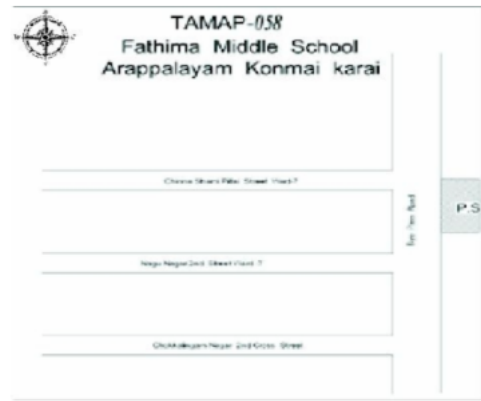

Google Map View

Polling Station Building Front View

Polling Station Front View

Cad View

Key MAP View

சட்டமன்றத் தொகுதியின் எண் மற்றும் பெயர் : 194-மதுரை (மேற்கு)
பிரிவு எண் மற்றும் பெயர் 1-மதுரை (மா), நாகுநகர் 2வது தெரு வார்டு 63