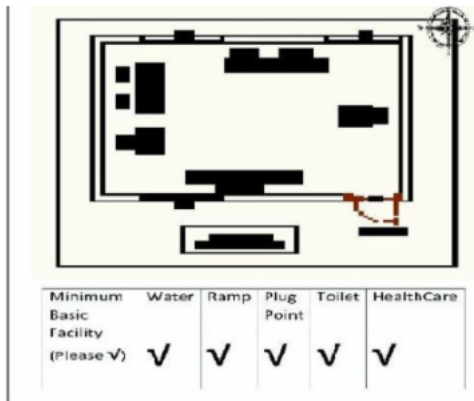

Google Map View

Polling Station Building Front View

Polling Station Front View

Cad View

Key MAP View

சட்டமன்றத் தொகுதியின் எண் மற்றும் பெயர் : 194-மதுரை (மேற்கு)
பிரிவு எண் மற்றும் பெயர் 1-மதுரை (மா), நாகுநகர் 2வது தெரு வார்டு 63