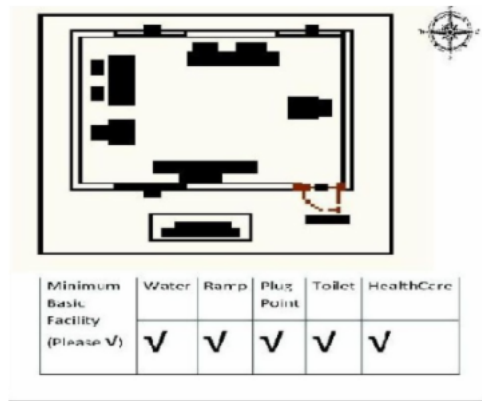

Google Map View

Polling Station Building Front View

Polling Station Front View

Cad View

Key MAP View

சட்டமன்றத் தொகுதியின் எண் மற்றும் பெயர் : 194-மதுரை (மேற்கு)
பிரிவு எண் மற்றும் பெயர் 1-மதுரை (மா), மாதா கோயில் தெற்குத்தெரு வார்டு 66