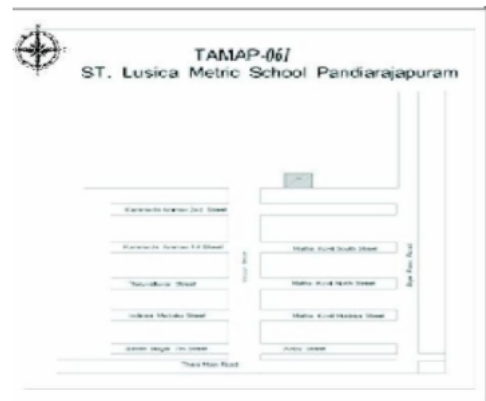

Google Map View

Polling Station Building Front View

Polling Station Front View

Cad View

Key MAP View

சட்டமன்றத் தொகுதியின் எண் மற்றும் பெயர் : 194-மதுரை (மேற்கு)
பிரிவு எண் மற்றும் பெயர் 1-மதுரை (மா), மாதா கோயில் தெற்குத்தெரு வார்டு 66