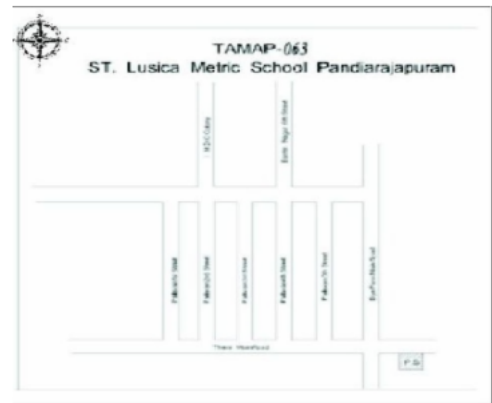

Google Map View

Polling Station Building Front View

Polling Station Front View

Cad View

Key MAP View

1 பெயர் : குமார் தந்தை பெயர்: அலெக்சாண்டர் வீட்டு எண் : 1 வயது : 60 பாலினம் : ஆண் Photo is available	YQN1824978	2 பெயர் : செல்வகுமாரி கணவர் பெயர்: வேலாயுதம் வீட்டு எண் : 1 வயது : 38 பாலினம் : பெண் Photo is available	YQN1493915	3 பெயர் : பவித்ரா தந்தை பெயர்: செந்தில் குமார் வீட்டு எண் : 1-4 வயது : 28 பாலினம் : பெண் Photo is available	YQN1744184
4 பெயர் : லாவண்யா பூநிதி தந்தை பெயர்: செந்தில் குமார் வீட்டு எண் : 1-4 வயது : 24 பாலினம் : பெண் Photo is available	YQN2681732	5 பெயர் : கண்ணன் தந்தை பெயர்: ராமசந்திரன் வீட்டு எண் : 1-69 வயது : 56 பாலினம் : ஆண் Photo is available	YQN1209915	6 பெயர் : மீனாம்பாள் கணவர் பெயர்: கண்ணன் வீட்டு எண் : 1-69 வயது : 53 பாலினம் : பெண் Photo is available	YQN1209907
7 பெயர் : நாகேந்திரன் தந்தை பெயர்: சுந்தரம் வீட்டு எண் : 1-69 வயது : 30 பாலினம் : ஆண் Photo is available	YQN1349604	8 பெயர் : அங்காள்ளி தந்தை பெயர்: கண்ணன் வீட்டு எண் : 1-69 வயது : 29 பாலினம் : பெண் Photo is available	YQN1558162	9 பெயர் : உமா தேவி கணவர் பெயர்: நாகேந்திரன் வீட்டு எண் : 1/69 வயது : 28 பாலினம் : பெண் Photo is available	YQN2481513
10 பெயர் : சத்யா ஜெ கணவர் பெயர்: ராஜ்குமார் வீட்டு எண் : 1/69 வயது : 25 பாலினம் : பெண் Photo is available	YQN2547628	11 பெயர் : தியாகராஜன் தந்தை பெயர்: பாலையா வீட்டு எண் : 1E வயது : 88 பாலினம் : ஆண் Photo is available	YQN0810226	12 பெயர் : ராஜீ தந்தை பெயர்: முத்துவேல் வீட்டு எண் : 1E வயது : 79 பாலினம் : ஆண் Photo is available	YQN0174235
13 பெயர் : தியாகராஜன் தந்தை பெயர்: ராமச்சந்திரன் வீட்டு எண் : 1E வயது : 76 பாலினம் : ஆண் Photo is available	YQN0810192	14 பெயர் : முகமதுரபிகான் தந்தை பெயர்: அப்துல்வஹாப் வீட்டு எண் : 1E வயது : 69 பாலினம் : ஆண் Photo is available	YQN2166908	15 பெயர் : விஜயலெட்சுமி கணவர் பெயர்: சுப்பையா வீட்டு எண் : 1E வயது : 68 பாலினம் : பெண் Photo is available	YQN0596734
16 பெயர் : பன்னீர் செல்வம் தந்தை பெயர்: சந்தனக்கோனார் வீட்டு எண் : 1E வயது : 68 பாலினம் : ஆண் Photo is available	YQN0596650	17 பெயர் : ஷர்மிலி கணவர் பெயர்: முகமதுரபிகான் வீட்டு எண் : 1E வயது : 65 பாலினம் : பெண் Photo is available	GQW5993407	18 பெயர் : நாகராஜன் தந்தை பெயர்: சுப்பையா வீட்டு எண் : 1E வயது : 59 பாலினம் : ஆண் Photo is available	YQN1744325
19 பெயர் : அன்னம் தனராஜ் தந்தை பெயர்: மைக்கேல் வீட்டு எண் : 1E வயது : 58 பாலினம் : ஆண் Photo is available	YQN0810671	20 பெயர் : ராஜாத்தி கணவர் பெயர்: பன்னீர்செல்வம் வீட்டு எண் : 1E வயது : 56 பாலினம் : பெண் Photo is available	YQN0596676	21 பெயர் : ராஜாத்தி கணவர் பெயர்: குபேந்திரன் வீட்டு எண் : 1E வயது : 54 பாலினம் : பெண் Photo is available	YQN0597807
22 பெயர் : மரிய ஜெஸிந்தா கணவர் பெயர்: அன்னம் தனராஜ் வீட்டு எண் : 1E வயது : 54 பாலினம் : பெண் Photo is available	YQN0810382	23 பெயர் : சாந்தி கணவர் பெயர்: மணிகண்டன் வீட்டு எண் : 1E வயது : 54 பாலினம் : பெண் Photo is available	YQN1493899	24 பெயர் : பெருமாள் தந்தை பெயர்: வேல் வீட்டு எண் : 1E வயது : 51 பாலினம் : ஆண் Photo is available	YQN0596809
25 பெயர் : விஜயலெட்சுமி கணவர் பெயர்: தங்கப்பாண்டி வீட்டு எண் : 1E வயது : 50 பாலினம் : பெண் Photo is available	YQN0895417	26 பெயர் : தாயம்மாள் கணவர் பெயர்: செல்வமாரி வீட்டு எண் : 1E வயது : 50 பாலினம் : பெண் Photo is available	YQN1029230	27 பெயர் : லட்சுமி கணவர் பெயர்: பெருமாள் வீட்டு எண் : 1E வயது : 49 பாலினம் : பெண் Photo is available	YQN0596817
28 பெயர் : சரவணக்குமார் தந்தை பெயர்: தங்கராஜ் வீட்டு எண் : 1E வயது : 48 பாலினம் : ஆண் Photo is available	YQN0894832	29 பெயர் : குலபால ராஜா தந்தை பெயர்: குலபால ராமமூர்த்தி வீட்டு எண் : 1E வயது : 46 பாலினம் : ஆண் Photo is available	YQN0597583	30 பெயர் : மாரித்துரை தந்தை பெயர்: சன்னாசி வீட்டு எண் : 1E வயது : 45 பாலினம் : ஆண் Photo is available	YQN0810481