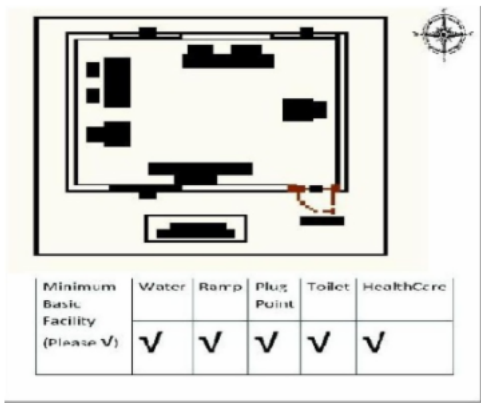

Google Map View

Polling Station Building Front View

Polling Station Front View

Cad View

Key MAP View

1 பெயர் : குமார் தந்தை பெயர்: அலெக்சாண்டர் வீட்டு எண் : 1 வயது : 60 பாலினம் : ஆண் Photo is available	YQN1824978	2 பெயர் : செல்வகுமாரி கணவர் பெயர்: வேலாயுதம் வீட்டு எண் : 1 வயது : 38 பாலினம் : பெண் Photo is available	YQN1493915	3 பெயர் : பவித்ரா தந்தை பெயர்: செந்தில் குமார் வீட்டு எண் : 1-4 வயது : 28 பாலினம் : பெண் Photo is available	YQN1744184
4 பெயர் : லாவண்யா பூநிதி தந்தை பெயர்: செந்தில் குமார் வீட்டு எண் : 1-4 வயது : 24 பாலினம் : பெண் Photo is available	YQN2681732	5 பெயர் : கண்ணன் தந்தை பெயர்: ராமசந்திரன் வீட்டு எண் : 1-69 வயது : 56 பாலினம் : ஆண் Photo is available	YQN1209915	6 பெயர் : மீனாம்பாள் கணவர் பெயர்: கண்ணன் வீட்டு எண் : 1-69 வயது : 53 பாலினம் : பெண் Photo is available	YQN1209907
7 பெயர் : நாகேந்திரன் தந்தை பெயர்: சுந்தரம் வீட்டு எண் : 1-69 வயது : 30 பாலினம் : ஆண் Photo is available	YQN1349604	8 பெயர் : அங்காள்ளி தந்தை பெயர்: கண்ணன் வீட்டு எண் : 1-69 வயது : 29 பாலினம் : பெண் Photo is available	YQN1558162	9 பெயர் : உமா தேவி கணவர் பெயர்: நாகேந்திரன் வீட்டு எண் : 1/69 வயது : 28 பாலினம் : பெண் Photo is available	YQN2481513
10 பெயர் : சத்யா ஜெ கணவர் பெயர்: ராஜ்குமார் வீட்டு எண் : 1/69 வயது : 25 பாலினம் : பெண் Photo is available	YQN2547628	11 பெயர் : தியாகராஜன் தந்தை பெயர்: பாலையா வீட்டு எண் : 1E வயது : 88 பாலினம் : ஆண் Photo is available	YQN0810226	12 பெயர் : ராஜீ தந்தை பெயர்: முத்துவேல் வீட்டு எண் : 1E வயது : 79 பாலினம் : ஆண் Photo is available	YQN0174235
13 பெயர் : தியாகராஜன் தந்தை பெயர்: ராமச்சந்திரன் வீட்டு எண் : 1E வயது : 76 பாலினம் : ஆண் Photo is available	YQN0810192	14 பெயர் : முகமதுரபிகான் தந்தை பெயர்: அப்துல்வஹாப் வீட்டு எண் : 1E வயது : 69 பாலினம் : ஆண் Photo is available	YQN2166908	15 பெயர் : விஜயலெட்சுமி கணவர் பெயர்: சுப்பையா வீட்டு எண் : 1E வயது : 68 பாலினம் : பெண் Photo is available	YQN0596734
16 பெயர் : பன்னீர் செல்வம் தந்தை பெயர்: சந்தனக்கோனார் வீட்டு எண் : 1E வயது : 68 பாலினம் : ஆண் Photo is available	YQN0596650	17 பெயர் : ஷர்மிலி கணவர் பெயர்: முகமதுரபிகான் வீட்டு எண் : 1E வயது : 65 பாலினம் : பெண் Photo is available	GQW5993407	18 பெயர் : நாகராஜன் தந்தை பெயர்: சுப்பையா வீட்டு எண் : 1E வயது : 59 பாலினம் : ஆண் Photo is available	YQN1744325
19 பெயர் : அன்னம் தனராஜ் தந்தை பெயர்: மைக்கேல் வீட்டு எண் : 1E வயது : 58 பாலினம் : ஆண் Photo is available	YQN0810671	20 பெயர் : ராஜாத்தி கணவர் பெயர்: பன்னீர்செல்வம் வீட்டு எண் : 1E வயது : 56 பாலினம் : பெண் Photo is available	YQN0596676	21 பெயர் : ராஜாத்தி கணவர் பெயர்: குபேந்திரன் வீட்டு எண் : 1E வயது : 54 பாலினம் : பெண் Photo is available	YQN0597807
22 பெயர் : மரிய ஜெஸிந்தா கணவர் பெயர்: அன்னம் தனராஜ் வீட்டு எண் : 1E வயது : 54 பாலினம் : பெண் Photo is available	YQN0810382	23 பெயர் : சாந்தி கணவர் பெயர்: மணிகண்டன் வீட்டு எண் : 1E வயது : 54 பாலினம் : பெண் Photo is available	YQN1493899	24 பெயர் : பெருமாள் தந்தை பெயர்: வேல் வீட்டு எண் : 1E வயது : 51 பாலினம் : ஆண் Photo is available	YQN0596809
25 பெயர் : விஜயலெட்சுமி கணவர் பெயர்: தங்கப்பாண்டி வீட்டு எண் : 1E வயது : 50 பாலினம் : பெண் Photo is available	YQN0895417	26 பெயர் : தாயம்மாள் கணவர் பெயர்: செல்வமாரி வீட்டு எண் : 1E வயது : 50 பாலினம் : பெண் Photo is available	YQN1029230	27 பெயர் : லட்சுமி கணவர் பெயர்: பெருமாள் வீட்டு எண் : 1E வயது : 49 பாலினம் : பெண் Photo is available	YQN0596817
28 பெயர் : சரவணக்குமார் தந்தை பெயர்: தங்கராஜ் வீட்டு எண் : 1E வயது : 48 பாலினம் : ஆண் Photo is available	YQN0894832	29 பெயர் : குலபால ராஜா தந்தை பெயர்: குலபால ராமமூர்த்தி வீட்டு எண் : 1E வயது : 46 பாலினம் : ஆண் Photo is available	YQN0597583	30 பெயர் : மாரித்துரை தந்தை பெயர்: சன்னாசி வீட்டு எண் : 1E வயது : 45 பாலினம் : ஆண் Photo is available	YQN0810481