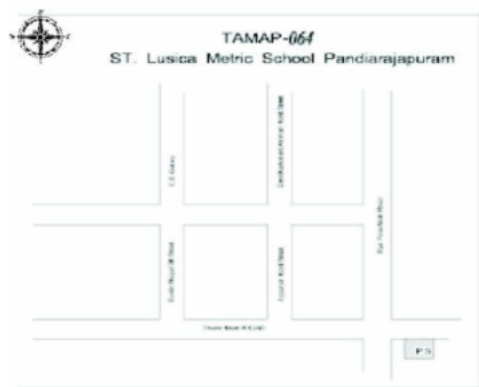

3. வாக்குச் சாவடியின் விவரங்கள்

வாக்குச் சாவடியின் எண் மற்றும் பெயர் : 78 - செயிண்ட் மேரி ஆப் லூயிக்கா மேல்நிலைப்பள்ளி கிழக்கு பக்க கட்டிடம் 2வது வகுப்பறை பெத்தானியாபுரம்-625016 வாக்குச் சாவடியின் முகவரி : செயிண்ட் மேரி ஆப் லூயிக்கா மேல்நிலைப்பள்ளி, பெத்தானியாபுரம் - 625016	வாக்குச் சாவடியின் வகைப்பாடு (ஆண்/பெண்/பொது)	பொது
	துணை வாக்குச் சாவடிகளின் எண்ணிக்கை :	0

Google Map View

Polling Station Building Front View

Polling Station Front View

Cad View

Key MAP View

சட்டமன்றத் தொகுதியின் எண் மற்றும் பெயர் : 194-மதுரை (மேற்கு)
பிரிவு எண் மற்றும் பெயர் 1-மதுரை (மா), பல்லவன் நகர் 2வது தெரு வார்டு 63