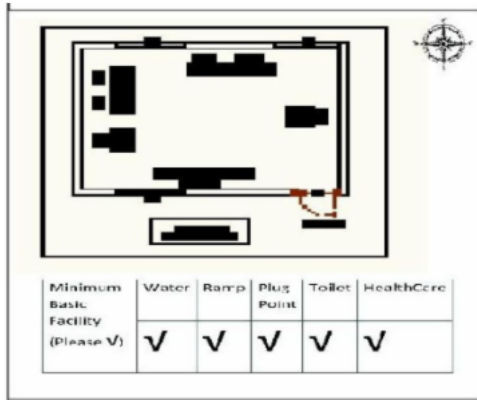

Google Map View

Polling Station Building Front View

Polling Station Front View

Cad View

Key MAP View

சட்டமன்றத் தொகுதியின் எண் மற்றும் பெயர் : 194-மதுரை (மேற்கு)
பிரிவு எண் மற்றும் பெயர் 1-மதுரை (மா), பல்லவன் நகர் 2வது தெரு வார்டு 63