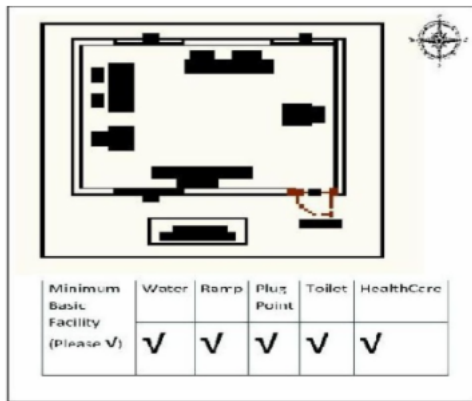

Google Map View

Polling Station Building Front View

Polling Station Front View

Cad View

Key MAP View

சட்டமன்றத் தொகுதியின் எண் மற்றும் பெயர் : 194-மதுரை (மேற்கு)  
பிரிவு எண் மற்றும் பெயர் 1-மதுரை (மா), மும்மூர்த்தி நகர் வார்டு 63