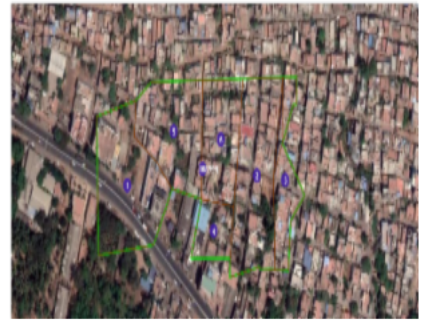

### 3. வாக்குச் சாவடியின் விவரங்கள்

<b>வாக்குச் சாவடியின் எண் மற்றும் பெயர் :</b>	<b>வாக்குச் சாவடியின் வகைப்பாடு (ஆண்/பெண்/பொது)</b>	<b>பொது</b>
82 - செயின்ட் மேரி லூயிகா மெட்ரிக் மேல்நிலைப்பள்ளி, ஆர் சி சி கட்டிடம் வடக்கு பகுதி, பாஸ்டின் நகர்-625016	<b>துணை வாக்குச் சாவடிகளின் எண்ணிக்கை :</b>	0
<b>வாக்குச் சாவடியின் முகவரி :</b>		
செயின்ட் மேரி ஆப் லூயிக்கா மேல்நிலைப்பள்ளி, பெத்தானியாபுரம் - 625016		

Google Map View

Polling Station Building Front View

Polling Station Front View

Cad View

Key MAP View

சட்டமன்றத் தொகுதியின் எண் மற்றும் பெயர் : 194-மதுரை (மேற்கு)  
பிரிவு எண் மற்றும் பெயர் 1-மதுரை (மா), மும்மூர்த்தி நகர் வார்டு 63