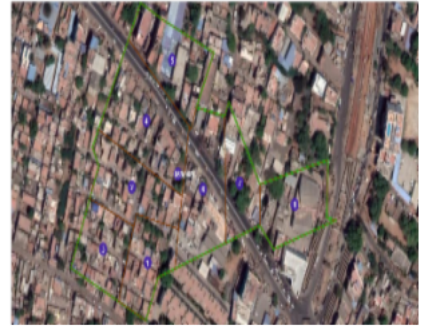

3. வாக்குச் சாவடியின் விவரங்கள்

<p>வாக்குச் சாவடியின் எண் மற்றும் பெயர் : 83 - செயின்ட் மேரி லூயிகா மெட்ரிக் மேல்நிலைப்பள்ளி, கிழக்கு கட்டிடம் 5வது அறை தெற்கு பக்கம், பாஸ்டின் நகர் மதுரை-625016</p> <p>வாக்குச் சாவடியின் முகவரி : செயின்ட் மேரி ஆப் லூயிக்கா மேல்நிலைப்பள்ளி, பெத்தானியாபுரம் - 625016</p>	<p style="text-align: center;">வாக்குச் சாவடியின் வகைப்பாடு (ஆண்/பெண்/பொது)</p>	<p style="text-align: center;">பொது</p>
	துணை வாக்குச் சாவடிகளின் எண்ணிக்கை :	0

Google Map View

Polling Station Building Front View

Polling Station Front View

Cad View

Key MAP View

சட்டமன்றத் தொகுதியின் எண் மற்றும் பெயர் : 194-மதுரை (மேற்கு)
பிரிவு எண் மற்றும் பெயர் 1-மதுரை (மா), வ.உ.சி.நகர் 4வது தெரு வார்டு 63