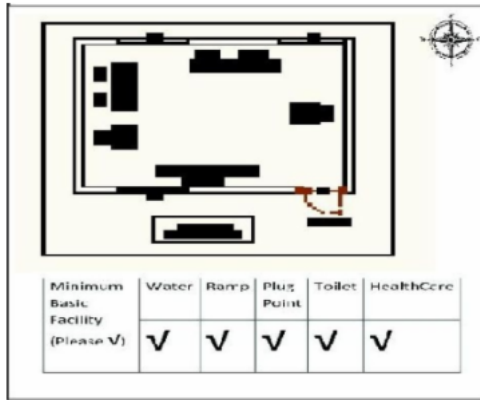

Google Map View

Polling Station Building Front View

Polling Station Front View

Cad View

Key MAP View

சட்டமன்றத் தொகுதியின் எண் மற்றும் பெயர் : 194-மதுரை (மேற்கு)
பிரிவு எண் மற்றும் பெயர் 1-மதுரை (மா), வ.உ.சி.நகர் 4வது தெரு வார்டு 63