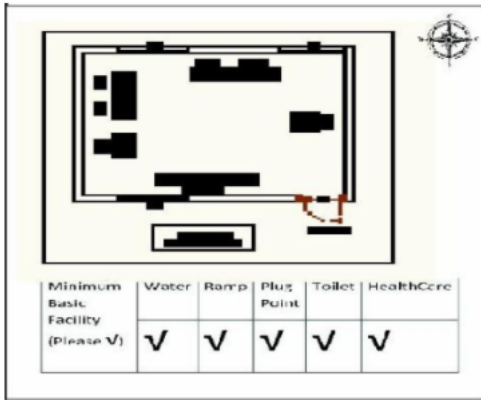

Google Map View

Polling Station Building Front View

Polling Station Front View

Cad View

Key MAP View

1 பெயர் : மாலதி கணவர் பெயர்: கிரகோரி சைமன் வீட்டு எண் : 1 வயது : 52 பாலினம் : பெண் Photo is available	YQN0403360	2 பெயர் : சந்திரசேகரன் தந்தை பெயர்: பெரியய்யா வீட்டு எண் : 2 வயது : 63 பாலினம் : ஆண் Photo is available	YQN2181311	3 பெயர் : மைதீன் தந்தை பெயர்: காதர்த சாவத்தர் வீட்டு எண் : 2 வயது : 56 பாலினம் : ஆண் Photo is available	YQN0602995
4 பெயர் : செல்வி கணவர் பெயர்: சந்திரசேகரன் வீட்டு எண் : 2 வயது : 55 பாலினம் : பெண் Photo is available	YQN2181329	5 பெயர் : தஸ்வின் பாணு தந்தை பெயர்: மைதீன் வீட்டு எண் : 2 வயது : 29 பாலினம் : பெண் Photo is available	YQN1683242	6 பெயர் : கீர்த்தி அ தந்தை பெயர்: அழகர் வீட்டு எண் : 2 வயது : 19 பாலினம் : பெண் Photo is available	YQN2878643
7 பெயர் : சந்திரஜோதி கணவர் பெயர்: ஜெயரத்தினம் வீட்டு எண் : 3 வயது : 70 பாலினம் : பெண் Photo is available	GQW7735764	8 பெயர் : மதன் பிரபு தந்தை பெயர்: ஜெயரத்தினம் வீட்டு எண் : 3 வயது : 38 பாலினம் : ஆண் Photo is available	GQW7735731	9 பெயர் : காயத்ரி தந்தை பெயர்: சந்திரசேகரன் வீட்டு எண் : 3-17 வயது : 34 பாலினம் : பெண் Photo is available	YQN0403386
10 பெயர் : ராமசுப்பிரமணியன் தந்தை பெயர்: பழனிச்சாமி வீட்டு எண் : 4 வயது : 58 பாலினம் : ஆண் Photo is available	GQW7460207	11 பெயர் : சுப்புலெட்சுமி கணவர் பெயர்: ராமசுப்பிரமணியன் வீட்டு எண் : 4 வயது : 48 பாலினம் : பெண் Photo is available	GQW3864667	12 பெயர் : ராமசாமி தந்தை பெயர்: ராமசாமி வீட்டு எண் : 4-1 வயது : 74 பாலினம் : ஆண் Photo is available	YQN2182475
13 பெயர் : ஜெயலெட்சுமி கணவர் பெயர்: ராமசாமி வீட்டு எண் : 4-1 வயது : 64 பாலினம் : பெண் Photo is available	YQN2182483	14 பெயர் : ராமசந்திரன் தந்தை பெயர்: ராமசாமி வீட்டு எண் : 4-1 வயது : 46 பாலினம் : ஆண் Photo is available	GQW3866308	15 பெயர் : ஜெயந்தி கணவர் பெயர்: அபிமன்ன் வீட்டு எண் : 4-2 வயது : 50 பாலினம் : பெண் Photo is available	GQW7460223
16 பெயர் : பிரந்தா தந்தை பெயர்: ராமசுப்பிரமணியன் வீட்டு எண் : 4/166இ வயது : 29 பாலினம் : பெண் Photo is available	YQN2549343	17 பெயர் : சங்கர்தாஸ்காந்தி தந்தை பெயர்: கோமதிநாயகம் வீட்டு எண் : 5 வயது : 54 பாலினம் : ஆண் Photo is available	GQW1630425	18 பெயர் : அழகு முருகன் தந்தை பெயர்: கோமதிநாயகம் வீட்டு எண் : 5 வயது : 52 பாலினம் : ஆண் Photo is available	YQN2182509
19 பெயர் : சீதாச்செல்வி கணவர் பெயர்: அழகு முருகன் வீட்டு எண் : 5 வயது : 44 பாலினம் : பெண் Photo is available	GQW3866738	20 பெயர் : சந்திரமோகன் தந்தை பெயர்: கந்தசாமி வீட்டு எண் : 6 வயது : 59 பாலினம் : ஆண் Photo is available	YQN2634608	21 பெயர் : கணபதி அம்மாள் கணவர் பெயர்: தங்கச்சாமி வீட்டு எண் : 8 வயது : 80 பாலினம் : பெண் Photo is available	GQW7735863
22 பெயர் : குகன் தந்தை பெயர்: மாணிக்கவேல் வீட்டு எண் : 8 வயது : 58 பாலினம் : ஆண் Photo is available	YQN0602979	23 பெயர் : லதா கணவர் பெயர்: குகன் வீட்டு எண் : 8 வயது : 50 பாலினம் : பெண் Photo is available	YQN0601641	24 பெயர் : ராம்குமார் தந்தை பெயர்: குகன் வீட்டு எண் : 8 வயது : 34 பாலினம் : ஆண் Photo is available	YQN0601252
25 பெயர் : காயத்ரி கணவர் பெயர்: பாண்டியராஜன் வீட்டு எண் : 8 வயது : 34 பாலினம் : பெண் Photo is available	YQN0601864	26 பெயர் : பிரியதர்ஷினி கு தந்தை பெயர்: குகன் வீட்டு எண் : 8 வயது : 24 பாலினம் : பெண் Photo is available	YQN2703114	27 பெயர் : புஷ்பவள்ளி கணவர் பெயர்: முத்துகாமன் வீட்டு எண் : 9 வயது : 60 பாலினம் : பெண் Photo is available	GQW3862752
28 பெயர் : சரவணகுமார் தந்தை பெயர்: முத்துகாமன் வீட்டு எண் : 9 வயது : 43 பாலினம் : ஆண் Photo is available	GQW3902889	29 பெயர் : வானிதேவி தந்தை பெயர்: முத்துகாமன் வீட்டு எண் : 9 வயது : 40 பாலினம் : பெண் Photo is available	GQW3862737	30 பெயர் : பவாணி தந்தை பெயர்: முத்துகாமன் வீட்டு எண் : 9 வயது : 38 பாலினம் : பெண் Photo is available	GQW3862745