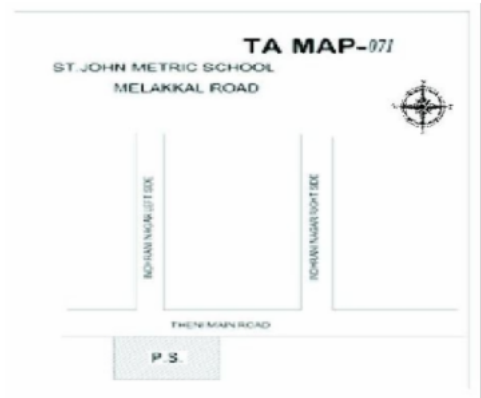

Key MAP View