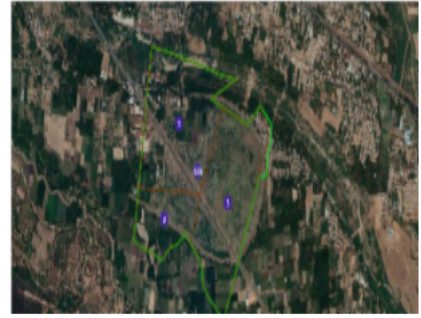

கையொப்பம்

Nazri Naksha

Google Map View

Polling Station Building Front View

Polling Station Front View

Cad View

Key MAP View

சட்டமன்றத் தொகுதியின் எண் மற்றும் பெயர் : 194-மதுரை (மேற்கு)  
பிரிவு எண் மற்றும் பெயர் 1-துவரிமான்(வ.கி) மற்றும் துவரிமான்(ஊ), கணேசபுரம் வார்டு 4