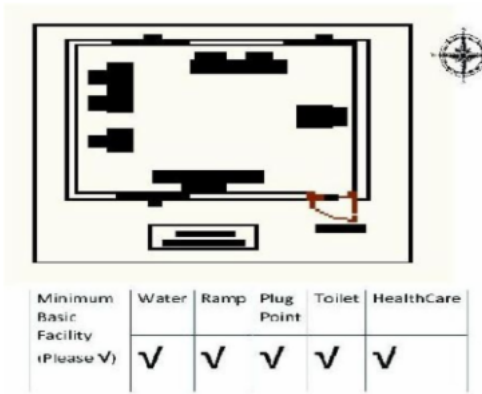

கையொப்பம்

Nazri Naksha

Google Map View

Polling Station Building Front View

Polling Station Front View

Cad View

Key MAP View

சட்டமன்றத் தொகுதியின் எண் மற்றும் பெயர் : 194-மதுரை (மேற்கு)  
பிரிவு எண் மற்றும் பெயர் 1-துவரிமான்(வ.கி) மற்றும் துவரிமான்(ஊ), கணேசபுரம் வார்டு 4