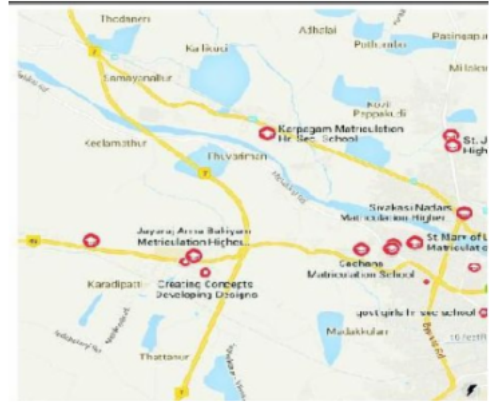

3. வாக்குச் சாவடியின் விவரங்கள்

வாக்குச் சாவடியின் எண் மற்றும் பெயர் : 92 - சி எஸ் ஐ ஆரம்பப்பள்ளி வடக்கு பக்க கட்டிடம் 1வது அறை தெற்கு பக்கம் அச்சம்பத்து	வாக்குச் சாவடியின் வகைப்பாடு (ஆண்/பெண்/பொது)	
வாக்குச் சாவடியின் முகவரி : சி எஸ் ஐ ஆரம்பப்பள்ளி, அச்சம்பத்து	துணை வாக்குச் சாவடிகளின் எண்ணிக்கை :	0

4. வாக்காளர்களின் எண்ணிக்கை

தொடங்கும் வரிசை எண்	முடியும் வரிசை எண்.	நிகர வாக்காளர்களின் எண்ணிக்கை			
		ஆண்	பெண்	மூன்றாம் பாலினம்	மொத்தம்
1	610	302	306	0	608

கையொப்பம்

Nazri Naksha

Google Map View

Polling Station Building Front View