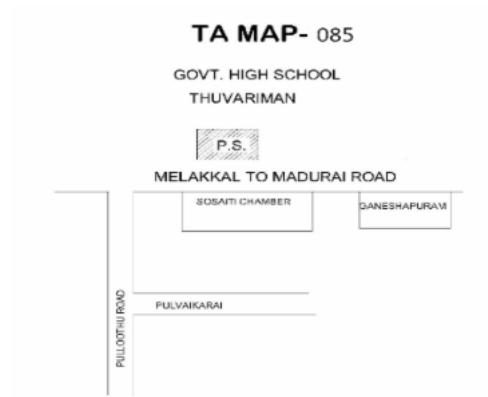

3. வாக்குச் சாவடியின் விவரங்கள்

<p>வாக்குச் சாவடியின் எண் மற்றும் பெயர் :</p> <p>94 - அரசு உயர்நிலைப் பள்ளி, வடக்குப் பக்க கட்டிடம், தெற்கு முகம், 3வது அறை, துவரிமான்-625010</p> <p>வாக்குச் சாவடியின் முகவரி :</p> <p>அரசு உயர்நிலைப்பள்ளி, துவரிமான்</p>	<p>வாக்குச் சாவடியின் வகைப்பாடு (ஆண்/பெண்/பொது)</p>	<p>துணை வாக்குச் சாவடிகளின் எண்ணிக்கை :</p> <p style="font-size: 24px;">0</p>
---	--	--

4. வாக்காளர்களின் எண்ணிக்கை

தொடங்கும் வரிசை எண்	முடியும் வரிசை எண்.	நிகர வாக்காளர்களின் எண்ணிக்கை			
		ஆண்	பெண்	மூன்றாம் பாலினம்	மொத்தம்
1	825	396	427	0	823

கையொப்பம்

Nazri Naksha

Google Map View

Polling Station Building Front View

Polling Station Front View

Cad View

Key MAP View

சட்டமன்றத் தொகுதியின் எண் மற்றும் பெயர் : 194-மதுரை (மேற்கு)
பிரிவு எண் மற்றும் பெயர் 1-துவரிமான்(வ.கி) மற்றும் துவரிமான்(ஊ), மேலத்தெரு அக்ரஹாரம் வார்டு 2