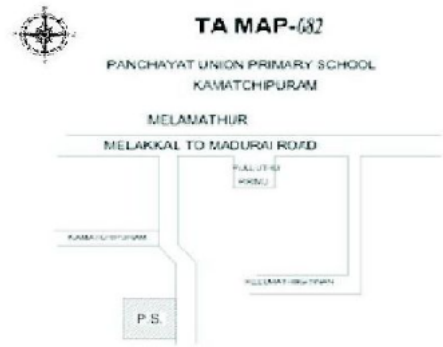

Polling Station Front View

Cad View

Minimum Basic Facility (Please ✓)	Water	Ramp	Plug Point	Toilet	HealthCare
	✓	✓	✓	✓	✓

Key MAP View

1 பெயர் : நாகராஜன் தந்தை பெயர்: வள்ளநாடு வீட்டு எண் : 1 வயது : 61 பாலினம் : ஆண் Photo is available	YQN1804582	2 பெயர் : சாமுண்டீஸ்வரி தந்தை பெயர்: செளந்தரபாண்டியன் வீட்டு எண் : 1 வயது : 33 பாலினம் : பெண் Photo is available	YQN1038306	3 பெயர் : தெய்வேந்திரன் தந்தை பெயர்: பாலையா வீட்டு எண் : 1 வயது : 33 பாலினம் : ஆண் Photo is available	YQN1038199
4 பெயர் : கலைஞர் தந்தை பெயர்: புலிகேசி வீட்டு எண் : 1 வயது : 32 பாலினம் : ஆண் Photo is available	YQN1038405	5 பெயர் : சுரேஷ் தந்தை பெயர்: சேகர் வீட்டு எண் : 1 வயது : 31 பாலினம் : ஆண் Photo is available	YQN1804624	6 பெயர் : பிரபு தந்தை பெயர்: நாச்சன் வீட்டு எண் : 1 வயது : 30 பாலினம் : ஆண் Photo is available	YQN1804590
7 பெயர் : ஜெயந்தி கணவர் பெயர்: சுரேஷ் வீட்டு எண் : 1 வயது : 30 பாலினம் : பெண் Photo is available	YQN2780880	8 பெயர் : செந்தில்குமார் தந்தை பெயர்: செளந்திரபாண்டியன் வீட்டு எண் : 1 வயது : 29 பாலினம் : ஆண் Photo is available	YQN1804616	9 பெயர் : தினேஷ்குமார் தந்தை பெயர்: பாலுச்சாமி வீட்டு எண் : 1 வயது : 29 பாலினம் : ஆண் Photo is available	YQN1804715
10 பெயர் : ராஜேஷ் தந்தை பெயர்: செல்வம் வீட்டு எண் : 1 வயது : 28 பாலினம் : ஆண் Photo is available	YQN1804608	11 பெயர் : ரகுபதி தந்தை பெயர்: செளந்திரபாண்டியன் வீட்டு எண் : 1 வயது : 28 பாலினம் : ஆண் Photo is available	YQN1804632	12 பெயர் : அருண் குமார் தந்தை பெயர்: குமார் வீட்டு எண் : 1 வயது : 27 பாலினம் : ஆண் Photo is available	YQN1826668
13 பெயர் : கால்யதாரணி தந்தை பெயர்: அசோகன் வீட்டு எண் : 1 வயது : 27 பாலினம் : பெண் Photo is available	YQN1826643	14 பெயர் : பூமா தந்தை பெயர்: வேலுசாமி வீட்டு எண் : 1 வயது : 25 பாலினம் : பெண் Photo is available	YQN2781086	15 பெயர் : பாப்பு கணவர் பெயர்: பாண்டி வீட்டு எண் : 1-1 வயது : 68 பாலினம் : பெண் Photo is available	YQN0045328
16 பெயர் : பாலமுருகன் தந்தை பெயர்: பாண்டி வீட்டு எண் : 1-1 வயது : 43 பாலினம் : ஆண் Photo is available	GQW3599552	17 பெயர் : தனம் கணவர் பெயர்: கெங்கன் வீட்டு எண் : 1-1 வயது : 43 பாலினம் : பெண் Photo is available	YQN0045310	18 பெயர் : பாபாமகேஸ்வரன் தந்தை பெயர்: கோபால் வீட்டு எண் : 1-2 வயது : 51 பாலினம் : ஆண் Photo is available	YQN2177111
19 பெயர் : அகிலா கணவர் பெயர்: பாபாமகேஸ்வரன் வீட்டு எண் : 1-2 வயது : 51 பாலினம் : பெண் Photo is available	YQN0407221	20 பெயர் : மணிகண்டன் தந்தை பெயர்: கோபால் வீட்டு எண் : 1-2 வயது : 48 பாலினம் : ஆண் Photo is available	YQN2178119	21 பெயர் : அபிராமி கணவர் பெயர்: மணிகண்டன் வீட்டு எண் : 1-2A வயது : 40 பாலினம் : பெண் Photo is available	YQN0407239
22 பெயர் : சண்முகப்பிரியா தந்தை பெயர்: ராஜேந்திரன் வீட்டு எண் : 1-3A வயது : 31 பாலினம் : பெண் Photo is available	YQN1363316	23 பெயர் : ராஜேந்திரன் தந்தை பெயர்: கருப்பணம்பலம் வீட்டு எண் : 1-4 வயது : 64 பாலினம் : ஆண் Photo is available	YQN2178135	24 பெயர் : பாக்கியலெட்சுமி கணவர் பெயர்: ராஜேந்திரன் வீட்டு எண் : 1-4 வயது : 60 பாலினம் : பெண் Photo is available	YQN2178143
25 பெயர் : அசோகன் தந்தை பெயர்: கோபால் வீட்டு எண் : 1-5 வயது : 56 பாலினம் : ஆண் Photo is available	YQN2178150	26 பெயர் : சுகப்ரியா கணவர் பெயர்: அசோகன் வீட்டு எண் : 1-5 வயது : 47 பாலினம் : பெண் Photo is available	GQW3241114	27 பெயர் : தமிழரசி கணவர் பெயர்: கோவிந்தன் வீட்டு எண் : 1-6 வயது : 75 பாலினம் : பெண் Photo is available	YQN2178168
28 பெயர் : அனுசியா கணவர் பெயர்: அன்புராஜ் வீட்டு எண் : 1-7A வயது : 36 பாலினம் : பெண் Photo is available	YQN1362920	29 பெயர் : அலெக்ஸ்குமார் கு தந்தை பெயர்: செல்வகுமார் வீட்டு எண் : 1/7பி வயது : 23 பாலினம் : ஆண் Photo is available	YQN2865368	30 பெயர் : பேச்சியம்மாள் கணவர் பெயர்: நல்லபுலியன் வீட்டு எண் : 1-8 வயது : 65 பாலினம் : பெண் Photo is available	YQN2178176