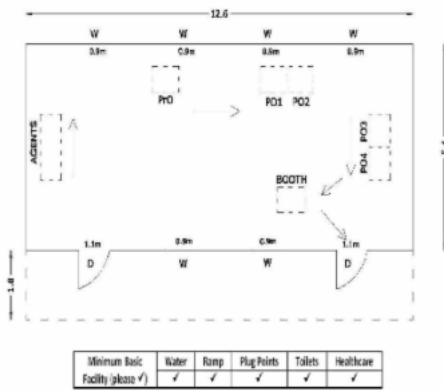

Cad View

Key MAP View