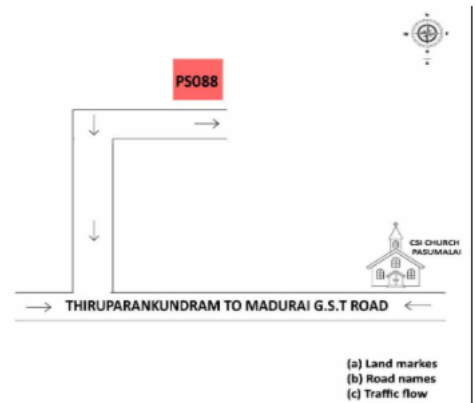

Google Map View

Polling Station Building Front View

Polling Station Front View

Cad View

Key MAP View

1 பெயர் : சிவக்குமார் தந்தை பெயர்: சின்னக்குட்டி வீட்டு எண் : 1 வயது : 55 பாலினம் : ஆண் Photo is available	WBV2224251	2 பெயர் : செந்தில் குமாரி சி கணவர் பெயர்: சிவக்குமார் வீட்டு எண் : 1 வயது : 46 பாலினம் : பெண் Photo is available	GQW5132170	3 பெயர் : அருண் பிரசன்னா தந்தை பெயர்: பாலசுப்பிரமணியன் வீட்டு எண் : 1-2 வயது : 39 பாலினம் : ஆண் Photo is available	WBV0053173
4 பெயர் : செல்வி கணவர் பெயர்: செல்லப்பாண்டி வீட்டு எண் : 1/19 வயது : 27 பாலினம் : பெண் Photo is available	WBV2570802	5 பெயர் : ஜீவகன் தந்தை பெயர்: பால்பண்டியன் வீட்டு எண் : 1/22 வயது : 33 பாலினம் : ஆண் Photo is available	WBV2565802	6 பெயர் : ஜிம்லாயிட் இமானுவேல் தந்தை பெயர்: தானியேல் தாமோதரன் வீட்டு எண் : 1-27 வயது : 30 பாலினம் : ஆண் Photo is available	WBV1134220
7 பெயர் : சந்திர போஸ் தந்தை பெயர்: சந்திரசேகர் வீட்டு எண் : 1-40 வயது : 31 பாலினம் : ஆண் Photo is available	WBV1133826	8 பெயர் : ஏஞ்சலின் ஜெனிபர் தாயின் பெயர்: ஹெலன் ரூத் வீட்டு எண் : 1/77 வயது : 26 பாலினம் : பெண் Photo is available	WBV1900836	9 பெயர் : ஆதிசிவன் தந்தை பெயர்: ராஜா வீட்டு எண் : 1/87 வயது : 45 பாலினம் : ஆண் Photo is available	WBV2035194
10 பெயர் : பழனியம்மாள் கணவர் பெயர்: ஆதி சிவன் வீட்டு எண் : 1/87 வயது : 38 பாலினம் : பெண் Photo is available	WBV2034841	11 பெயர் : சச்சிதானந்தன் தந்தை பெயர்: சிவனாண்டி வீட்டு எண் : 1E வயது : 59 பாலினம் : ஆண் Photo is available	WBV0827345	12 பெயர் : விஜயலெட்சுமி கணவர் பெயர்: சேதுகுமரன் வீட்டு எண் : 1E வயது : 47 பாலினம் : பெண் Photo is available	WBV1133792
13 பெயர் : சரவணன் தந்தை பெயர்: சுந்தரராஜ் வீட்டு எண் : 1E வயது : 39 பாலினம் : ஆண் Photo is available	WBV0984476	14 பெயர் : சுரேந்தர் தந்தை பெயர்: சுந்தரம் வீட்டு எண் : 1E வயது : 32 பாலினம் : ஆண் Photo is available	WBV1134097	15 பெயர் : பால்பாண்டி தந்தை பெயர்: துரைப்பாண்டி வீட்டு எண் : 1E வயது : 30 பாலினம் : ஆண் Photo is available	WBV1134170
16 பெயர் : ஹில்லா சுகந்தராணி கணவர் பெயர்: எட்வின் செல்லையா வீட்டு எண் : 1-E வயது : 64 பாலினம் : பெண் Photo is available	WBV0053314	17 பெயர் : சதாசிவம் தந்தை பெயர்: சுப்பிரமணியன் வீட்டு எண் : 2 வயது : 81 பாலினம் : ஆண் Photo is available	WBV1075365	18 பெயர் : பாக்கியலெட்சுமி கணவர் பெயர்: குட்டித்தேவர் வீட்டு எண் : 2 வயது : 55 பாலினம் : பெண் Photo is available	GQW7389232
19 பெயர் : சரண்குமார் தந்தை பெயர்: முருகானந்தன் வீட்டு எண் : 2 வயது : 31 பாலினம் : ஆண் Photo is available	WBV1134246	20 பெயர் : கிருஷ்ணமூர்த்தி தந்தை பெயர்: போஸ் வீட்டு எண் : 2/3 வயது : 48 பாலினம் : ஆண் Photo is available	WBV2884427	21 பெயர் : சசிகுமார் க தந்தை பெயர்: கணேசன் வீட்டு எண் : 03 வயது : 22 பாலினம் : ஆண் Photo is available	WBV2801678
22 பெயர் : செல்வராஜ் தந்தை பெயர்: ஜெயராமன் வீட்டு எண் : 3-1 வயது : 45 பாலினம் : ஆண் Photo is available	WBV0204354	23 பெயர் : ரஞ்சனி கணவர் பெயர்: முத்துராமன் வீட்டு எண் : 3-1 வயது : 38 பாலினம் : பெண் Photo is available	WBV0204388	24 பெயர் : ராக சுதா தந்தை பெயர்: கணேசன் வீட்டு எண் : 3-1 வயது : 33 பாலினம் : பெண் Photo is available	WBV0826826
25 பெயர் : ராம் விகேஷ் தந்தை பெயர்: கணேசன் வீட்டு எண் : 3/1 வயது : 31 பாலினம் : ஆண் Photo is available	WBV2563807	26 பெயர் : இந்திரா தந்தை பெயர்: ராஜாங்கம் வீட்டு எண் : 3/2 வயது : 39 பாலினம் : பெண் Photo is available	GQW7390743	27 பெயர் : சூர்யகுமார் தந்தை பெயர்: அம்மையப்பன் வீட்டு எண் : 3/2 வயது : 24 பாலினம் : ஆண் Photo is available	WBV2570729
28 பெயர் : லோகேஸ்வரன் தந்தை பெயர்: பாலா முருகன் வீட்டு எண் : 3/2 வயது : 22 பாலினம் : ஆண் Photo is available	WBV2795227	29 பெயர் : அபிராமி தந்தை பெயர்: கோவில் ராஜ் வீட்டு எண் : 3/3 வயது : 28 பாலினம் : பெண் Photo is available	WBV2027597	30 பெயர் : ஜெயலட்சுமி தந்தை பெயர்: குபேந்திரன் வீட்டு எண் : 3/4 வயது : 38 பாலினம் : பெண் Photo is available	FSW7949225