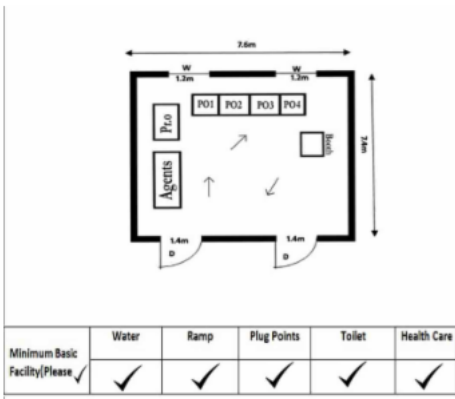

Google Map View

Polling Station Building Front View

Polling Station Front View

Cad View

Key MAP View

1 பெயர் : சிவக்குமார் தந்தை பெயர்: சின்னக்குட்டி வீட்டு எண் : 1 வயது : 55 பாலினம் : ஆண் Photo is available	WBV2224251	2 பெயர் : செந்தில் குமாரி சி கணவர் பெயர்: சிவக்குமார் வீட்டு எண் : 1 வயது : 46 பாலினம் : பெண் Photo is available	GQW5132170	3 பெயர் : அருண் பிரசன்னா தந்தை பெயர்: பாலசுப்பிரமணியன் வீட்டு எண் : 1-2 வயது : 39 பாலினம் : ஆண் Photo is available	WBV0053173
4 பெயர் : செல்வி கணவர் பெயர்: செல்லப்பாண்டி வீட்டு எண் : 1/19 வயது : 27 பாலினம் : பெண் Photo is available	WBV2570802	5 பெயர் : ஜீவகன் தந்தை பெயர்: பால்பண்டியன் வீட்டு எண் : 1/22 வயது : 33 பாலினம் : ஆண் Photo is available	WBV2565802	6 பெயர் : ஜிம்லாயிட் இமானுவேல் தந்தை பெயர்: தானியேல் தாமோதரன் வீட்டு எண் : 1-27 வயது : 30 பாலினம் : ஆண் Photo is available	WBV1134220
7 பெயர் : சந்திர போஸ் தந்தை பெயர்: சந்திரசேகர் வீட்டு எண் : 1-40 வயது : 31 பாலினம் : ஆண் Photo is available	WBV1133826	8 பெயர் : ஏஞ்சலின் ஜெனிபர் தாயின் பெயர்: ஹெலன் ரூத் வீட்டு எண் : 1/77 வயது : 26 பாலினம் : பெண் Photo is available	WBV1900836	9 பெயர் : ஆதிசிவன் தந்தை பெயர்: ராஜா வீட்டு எண் : 1/87 வயது : 45 பாலினம் : ஆண் Photo is available	WBV2035194
10 பெயர் : பழனியம்மாள் கணவர் பெயர்: ஆதி சிவன் வீட்டு எண் : 1/87 வயது : 38 பாலினம் : பெண் Photo is available	WBV2034841	11 பெயர் : சச்சிதானந்தன் தந்தை பெயர்: சிவனாண்டி வீட்டு எண் : 1E வயது : 59 பாலினம் : ஆண் Photo is available	WBV0827345	12 பெயர் : விஜயலெட்சுமி கணவர் பெயர்: சேதுகுமரன் வீட்டு எண் : 1E வயது : 47 பாலினம் : பெண் Photo is available	WBV1133792
13 பெயர் : சரவணன் தந்தை பெயர்: சுந்தரராஜ் வீட்டு எண் : 1E வயது : 39 பாலினம் : ஆண் Photo is available	WBV0984476	14 பெயர் : சுரேந்தர் தந்தை பெயர்: சுந்தரம் வீட்டு எண் : 1E வயது : 32 பாலினம் : ஆண் Photo is available	WBV1134097	15 பெயர் : பால்பாண்டி தந்தை பெயர்: துரைப்பாண்டி வீட்டு எண் : 1E வயது : 30 பாலினம் : ஆண் Photo is available	WBV1134170
16 பெயர் : ஹில்லா சுகந்தராணி கணவர் பெயர்: எட்வின் செல்லையா வீட்டு எண் : 1-E வயது : 64 பாலினம் : பெண் Photo is available	WBV0053314	17 பெயர் : சதாசிவம் தந்தை பெயர்: சுப்பிரமணியன் வீட்டு எண் : 2 வயது : 81 பாலினம் : ஆண் Photo is available	WBV1075365	18 பெயர் : பாக்கியலெட்சுமி கணவர் பெயர்: குட்டித்தேவர் வீட்டு எண் : 2 வயது : 55 பாலினம் : பெண் Photo is available	GQW7389232
19 பெயர் : சரண்குமார் தந்தை பெயர்: முருகானந்தன் வீட்டு எண் : 2 வயது : 31 பாலினம் : ஆண் Photo is available	WBV1134246	20 பெயர் : கிருஷ்ணமூர்த்தி தந்தை பெயர்: போஸ் வீட்டு எண் : 2/3 வயது : 48 பாலினம் : ஆண் Photo is available	WBV2884427	21 பெயர் : சசிகுமார் க தந்தை பெயர்: கணேசன் வீட்டு எண் : 03 வயது : 22 பாலினம் : ஆண் Photo is available	WBV2801678
22 பெயர் : செல்வராஜ் தந்தை பெயர்: ஜெயராமன் வீட்டு எண் : 3-1 வயது : 45 பாலினம் : ஆண் Photo is available	WBV0204354	23 பெயர் : ரஞ்சனி கணவர் பெயர்: முத்துராமன் வீட்டு எண் : 3-1 வயது : 38 பாலினம் : பெண் Photo is available	WBV0204388	24 பெயர் : ராக சுதா தந்தை பெயர்: கணேசன் வீட்டு எண் : 3-1 வயது : 33 பாலினம் : பெண் Photo is available	WBV0826826
25 பெயர் : ராம் விகேஷ் தந்தை பெயர்: கணேசன் வீட்டு எண் : 3/1 வயது : 31 பாலினம் : ஆண் Photo is available	WBV2563807	26 பெயர் : இந்திரா தந்தை பெயர்: ராஜாங்கம் வீட்டு எண் : 3/2 வயது : 39 பாலினம் : பெண் Photo is available	GQW7390743	27 பெயர் : சூர்யகுமார் தந்தை பெயர்: அம்மையப்பன் வீட்டு எண் : 3/2 வயது : 24 பாலினம் : ஆண் Photo is available	WBV2570729
28 பெயர் : லோகேஸ்வரன் தந்தை பெயர்: பாலா முருகன் வீட்டு எண் : 3/2 வயது : 22 பாலினம் : ஆண் Photo is available	WBV2795227	29 பெயர் : அபிராமி தந்தை பெயர்: கோவில் ராஜ் வீட்டு எண் : 3/3 வயது : 28 பாலினம் : பெண் Photo is available	WBV2027597	30 பெயர் : ஜெயலட்சுமி தந்தை பெயர்: குபேந்திரன் வீட்டு எண் : 3/4 வயது : 38 பாலினம் : பெண் Photo is available	FSW7949225