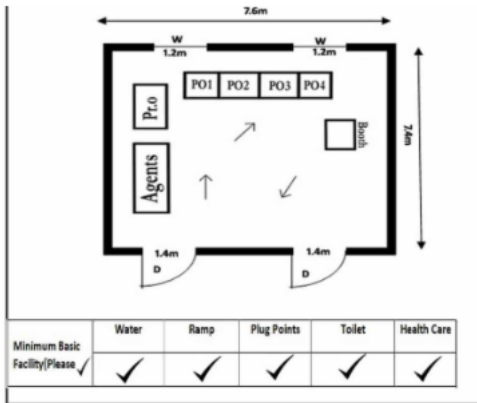

Google Map View

Polling Station Building Front View

Polling Station Front View

Cad View

Key MAP View

சட்டமன்றத் தொகுதியின் எண் மற்றும் பெயர் : 195-திருப்பரங்குன்றம்  
பிரிவு எண் மற்றும் பெயர் 1-மதுரை (மா) திருப்பரங்குன்றம் (பே), ஜோன்ஸ்புரம் 1வது தெரு வார்டு 93