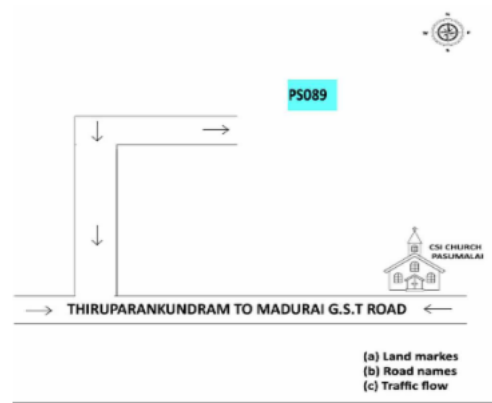

Google Map View

Polling Station Building Front View

Polling Station Front View

Cad View

Key MAP View

சட்டமன்றத் தொகுதியின் எண் மற்றும் பெயர் : 195-திருப்பரங்குன்றம்  
பிரிவு எண் மற்றும் பெயர் 1-மதுரை (மா) திருப்பரங்குன்றம் (பே), ஜோன்ஸ்புரம் 1வது தெரு வார்டு 93