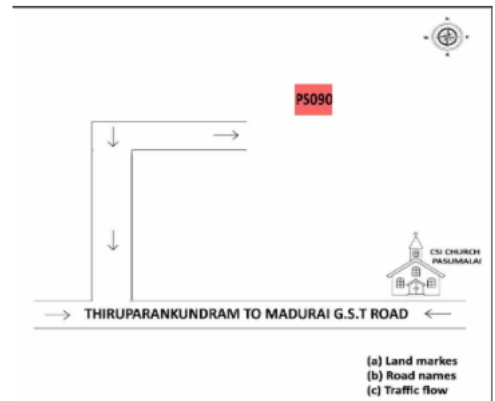

Polling Station Front View

Courtesy - Google Maps

Cad View

Key MAP View

1 பெயர் : கணேசன் தந்தை பெயர் : மகாலிங்கம் வீட்டு எண் : 1 வயது : 45 பாலினம் : ஆண் Photo is available	WBV2566412	2 பெயர் : ரஞ்சித் குமார் தந்தை பெயர் : சுந்தரம் வீட்டு எண் : 1 வயது : 36 பாலினம் : ஆண் Photo is available	WBV0486977	3 பெயர் : பார்த்திபன் தந்தை பெயர் : நடராஜ் வீட்டு எண் : 1 வயது : 36 பாலினம் : ஆண் Photo is available	WBV0486951
4 பெயர் : அருண் பிரசாந்த் தந்தை பெயர் : கணேச மூர்த்தி வீட்டு எண் : 1 வயது : 34 பாலினம் : ஆண் Photo is available	WBV2028512	5 பெயர் : பரமேஸ்வரி கணவர் பெயர் : ரஞ்சித் குமார் வீட்டு எண் : 1 வயது : 29 பாலினம் : பெண் Photo is available	WBV1870393	6 பெயர் : சுரேகா தந்தை பெயர் : நவநாயகம் வீட்டு எண் : 1 வயது : 23 பாலினம் : பெண் Photo is available	WBV2772390
7 பெயர் : ராஜேஸ் தந்தை பெயர் : கருப்பையா வீட்டு எண் : 1-1 வயது : 35 பாலினம் : ஆண் Photo is available	WBV0707703	8 பெயர் : ஸ்வேதா தந்தை பெயர் : ராமலிங்கம் வீட்டு எண் : 1/2 வயது : 23 பாலினம் : பெண் Photo is available	WBV2644110	9 பெயர் : இசக்கி முத்து தந்தை பெயர் : தனுஷ் கோடி வீட்டு எண் : 1/2-1 வயது : 32 பாலினம் : ஆண் Photo is available	WBV2046043
10 பெயர் : அனீபாத்தமா கணவர் பெயர் : அப்துல்நபி வீட்டு எண் : 1-2-2 வயது : 51 பாலினம் : பெண் Photo is available	WBV0829747	11 பெயர் : தாரணி பிரியா தந்தை பெயர் : கரந்தமலை வீட்டு எண் : 1/2 (3) வயது : 27 பாலினம் : பெண் Photo is available	ZF1420561	12 பெயர் : செந்தில் குமார் தந்தை பெயர் : ராமசாமி வீட்டு எண் : 1-3 வயது : 49 பாலினம் : ஆண் Photo is available	WBV2057362
13 பெயர் : கருப்பாயி கணவர் பெயர் : பரமசிவம் வீட்டு எண் : 1/4 வயது : 65 பாலினம் : பெண் Photo is available	YQN0702449	14 பெயர் : செல்வம் தந்தை பெயர் : பரமசிவம் வீட்டு எண் : 1/4 வயது : 40 பாலினம் : ஆண் Photo is available	YQN0701326	15 பெயர் : ராஜேஸ்வரி கணவர் பெயர் : செல்வம் வீட்டு எண் : 1/4 வயது : 35 பாலினம் : பெண் Photo is available	YQN0701086
16 பெயர் : ராகுல் தந்தை பெயர் : கருப்பு வீட்டு எண் : 1/4 வயது : 26 பாலினம் : ஆண் Photo is available	WBV2028306	17 பெயர் : விஜய் பிரகதீஷ் தாயின் பெயர் : பாண்டிசெல்வி வீட்டு எண் : 1/5 வயது : 28 பாலினம் : ஆண் Photo is available	WBV2634368	18 பெயர் : ஆறுமுக செல்வன் தந்தை பெயர் : வேல்முருகன் வீட்டு எண் : 1/5 வயது : 25 பாலினம் : ஆண் Photo is available	WBV2028298
19 பெயர் : திவ்யா தந்தை பெயர் : ஆறுமுகம் வீட்டு எண் : 1-6 வயது : 25 பாலினம் : பெண் Photo is available	WBV2029262	20 பெயர் : லெட்சுமி தந்தை பெயர் : வஞ்ச ராஜ் வீட்டு எண் : 1/7 வயது : 25 பாலினம் : பெண் Photo is available	WBV2566438	21 பெயர் : லட்சுமி கணவர் பெயர் : பழனிவேல் வீட்டு எண் : 1-8 வயது : 33 பாலினம் : பெண் Photo is available	WBV0829572
22 பெயர் : சிவநாகேஸ்வரி தந்தை பெயர் : காசி வீட்டு எண் : 1/10 வயது : 24 பாலினம் : பெண் Photo is available	WBV2566230	23 பெயர் : முனீஸ்வரி தந்தை பெயர் : அசோக் வீட்டு எண் : 1-12 வயது : 32 பாலினம் : பெண் Photo is available	WBV1803642	24 பெயர் : தனம் தந்தை பெயர் : அர்ஜுன் வீட்டு எண் : 1/15 வயது : 50 பாலினம் : பெண் Photo is available	WBV2566222
25 பெயர் : வீரபாண்டியன் தந்தை பெயர் : அழகர்சாமி வீட்டு எண் : 1-17 வயது : 34 பாலினம் : ஆண் Photo is available	WBV0707729	26 பெயர் : ராஜா கணேஷ் தந்தை பெயர் : சீனிவாசன் வீட்டு எண் : 1/18 வயது : 26 பாலினம் : ஆண் Photo is available	WBV2030245	27 பெயர் : ஜனனி வித்யா தந்தை பெயர் : ராஜ் வீட்டு எண் : 1/24 வயது : 28 பாலினம் : பெண் Photo is available	WBV2029056
28 பெயர் : அருண் பிரகாஷ் தந்தை பெயர் : ராஜேந்திரன் வீட்டு எண் : 1/24 வயது : 26 பாலினம் : ஆண் Photo is available	WBV2028751	29 பெயர் : அம்மாபொண்ணு கணவர் பெயர் : மணி வீட்டு எண் : 1-25 வயது : 66 பாலினம் : பெண் Photo is available	WBV1599372	30 பெயர் : பிரவீன் குமார் தாயின் பெயர் : ஜெயராணி வீட்டு எண் : 1-27 வயது : 38 பாலினம் : ஆண் Photo is available	WBV2029502