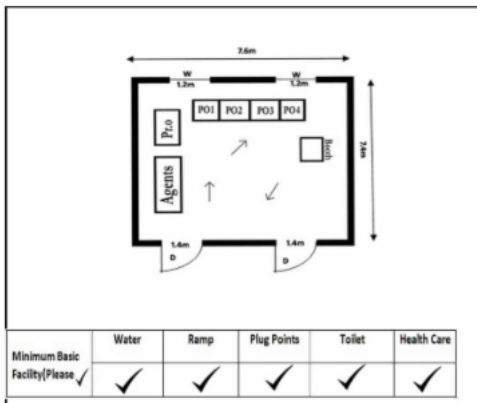

Google Map View

Polling Station Building Front View

Polling Station Front View

Courtesy - Google Maps

Cad View

Key MAP View

1 பெயர் : சுதா ரோஸ்லின் கணவர் பெயர்: சகாயா ராஜ் வீட்டு எண் : 1 வயது : 53 பாலினம் : பெண் Photo is available	WBV2568327	2 பெயர் : பாரதி தந்தை பெயர்: முத்துச்சாமி வீட்டு எண் : 1 வயது : 39 பாலினம் : பெண் Photo is available	GQW5131347	3 பெயர் : ஹட்சன் லி தந்தை பெயர்: லிவி சாமுவேல் செல்வராஜ் ஜி வீட்டு எண் : 1 வயது : 20 பாலினம் : ஆண் Photo is available	WBV2950335
4 பெயர் : தனசீலன் தந்தை பெயர்: பால்பாண்டி வீட்டு எண் : 1-13 வயது : 40 பாலினம் : ஆண் Photo is available	WBV0487504	5 பெயர் : அங்குசாமி தந்தை பெயர்: குருசாமி வீட்டு எண் : 1ஏ வயது : 55 பாலினம் : ஆண் Photo is available	WBV2031193	6 பெயர் : விமல் ராஜ் தந்தை பெயர்: அங்குசாமி வீட்டு எண் : 1ஏ வயது : 29 பாலினம் : ஆண் Photo is available	WBV2030989
7 பெயர் : விஜய் ராஜ் தந்தை பெயர்: அங்குசாமி வீட்டு எண் : 1ஏ வயது : 27 பாலினம் : ஆண் Photo is available	WBV2030690	8 பெயர் : பாண்டியராஜன் தந்தை பெயர்: ராமசாமி வீட்டு எண் : 1E வயது : 67 பாலினம் : ஆண் Photo is available	WBV1135367	9 பெயர் : பிராங்கிளின் அருள் ஸ்டீபன் தந்தை பெயர்: தானியேல் ராஜ் வீட்டு எண் : 1E வயது : 64 பாலினம் : ஆண் Photo is available	WBV0650515
10 பெயர் : ஜெயராணி கணவர் பெயர்: பிரங்கிளின் அருள் ஸ்டீபன் வீட்டு எண் : 1e வயது : 62 பாலினம் : பெண் Photo is available	WBV0650523	11 பெயர் : வனிதா கணவர் பெயர்: சுரேஷ்ராஜ் வீட்டு எண் : 1E வயது : 55 பாலினம் : பெண் Photo is available	WBV0487371	12 பெயர் : ராஜேஷ்குமார் தந்தை பெயர்: ஜெயராஜ் வீட்டு எண் : 1E வயது : 52 பாலினம் : ஆண் Photo is available	WBV0487918
13 பெயர் : மிரியம் சித்ரா கணவர் பெயர்: ராஜேஷ்குமார் வீட்டு எண் : 1E வயது : 50 பாலினம் : பெண் Photo is available	WBV0487926	14 பெயர் : சந்தோஷ்குமார் தந்தை பெயர்: பால் சின்னத்துரை வீட்டு எண் : 1E வயது : 37 பாலினம் : ஆண் Photo is available	WBV0488171	15 பெயர் : லயனல் ராஜ்குமார் தந்தை பெயர்: பால் சின்னத்துரை வீட்டு எண் : 1E வயது : 34 பாலினம் : ஆண் Photo is available	WBV0488437
16 பெயர் : பெலிக்ஸ் கேபா டேன்ஸ்டன் தந்தை பெயர்: பிராங்கிளின் அருள் ஸ்டீபன் வீட்டு எண் : 1E வயது : 34 பாலினம் : ஆண் Photo is available	WBV0650820	17 பெயர் : தினகரன் தந்தை பெயர்: டேனியல் வீட்டு எண் : 2-1 வயது : 46 பாலினம் : ஆண் Photo is available	GQW3514080	18 பெயர் : கேத்ரின்சாலினி தந்தை பெயர்: டேனியல் வீட்டு எண் : 2-1 வயது : 38 பாலினம் : பெண் Photo is available	GQW5130620
19 பெயர் : சந்திரன் தந்தை பெயர்: சிவந்தலிங்கம் வீட்டு எண் : 2-1/1 வயது : 66 பாலினம் : ஆண் Photo is available	WBV2645356	20 பெயர் : ஜெயபுரீ கணவர் பெயர்: லூக்கா ஆபிரகாம் வீட்டு எண் : 2-2 வயது : 40 பாலினம் : பெண் Photo is available	WBV1668136	21 பெயர் : ரவிச்சந்திரன் தந்தை பெயர்: காளியப்பன் வீட்டு எண் : 2-3-401 வயது : 58 பாலினம் : ஆண் Photo is available	WBV1511674
22 பெயர் : மலர் கணவர் பெயர்: வடிவேல் வீட்டு எண் : 2-11 வயது : 51 பாலினம் : பெண் Photo is available	WBV0393181	23 பெயர் : கோபிநாத் தந்தை பெயர்: வடிவேல் வீட்டு எண் : 2-11 வயது : 38 பாலினம் : ஆண் Photo is available	WBV0392878	24 பெயர் : சோபியா செலினாள்ளாணி டி தந்தை பெயர்: டேவிட் ஏ வீட்டு எண் : 2-12 வயது : 45 பாலினம் : பெண் Photo is available	WBV1599752
25 பெயர் : வடிவேல் தந்தை பெயர்: ஆறுமுகம் வீட்டு எண் : 2-17 வயது : 60 பாலினம் : ஆண் Photo is available	WBV0985390	26 பெயர் : மரியதாஸ் தந்தை பெயர்: அன்னபூரணம் வீட்டு எண் : 2-18 வயது : 62 பாலினம் : ஆண் Photo is available	WBV0985382	27 பெயர் : பிரிஸில்லா பிரியதர்சினி தந்தை பெயர்: மரியதாஸ் வீட்டு எண் : 2-18 வயது : 33 பாலினம் : பெண் Photo is available	WBV0985457
28 பெயர் : சாம் பிரகாஷ் தந்தை பெயர்: மரியதாஸ் வீட்டு எண் : 2-18 வயது : 31 பாலினம் : ஆண் Photo is available	WBV0985374	29 பெயர் : ரெங்கநாயகி தாயின் பெயர்: மனோன்மணி வீட்டு எண் : 2/21 இளங்கோ தெரு வயது : 27 பாலினம் : பெண் Photo is available	WBV2030633	30 பெயர் : செயின் மெர்லின் சோபியா தந்தை பெயர்: சில்வஸ்டர் பால் சந்திரா வீட்டு எண் : 2-25 வயது : 37 பாலினம் : பெண் Photo is available	WBV0205898