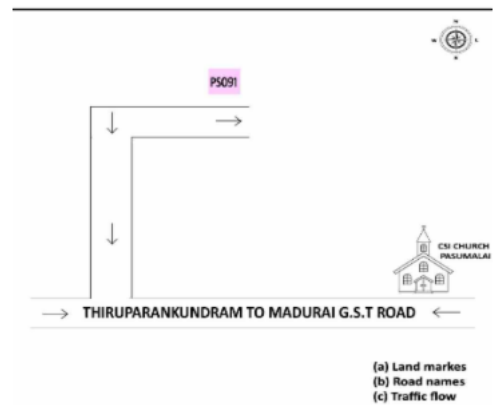

Google Map View

Polling Station Building Front View

Polling Station Front View

Courtesy - Google Maps

Cad View

Key MAP View

1 பெயர் : சுதா ரோஸ்லின் கணவர் பெயர்: சகாயா ராஜ் வீட்டு எண் : 1 வயது : 53 பாலினம் : பெண் Photo is available	WBV2568327	2 பெயர் : பாரதி தந்தை பெயர்: முத்துச்சாமி வீட்டு எண் : 1 வயது : 39 பாலினம் : பெண் Photo is available	GQW5131347	3 பெயர் : ஹட்சன் லி தந்தை பெயர்: லிவி சாமுவேல் செல்வராஜ் ஜி வீட்டு எண் : 1 வயது : 20 பாலினம் : ஆண் Photo is available	WBV2950335
4 பெயர் : தனசீலன் தந்தை பெயர்: பால்பாண்டி வீட்டு எண் : 1-13 வயது : 40 பாலினம் : ஆண் Photo is available	WBV0487504	5 பெயர் : அங்குசாமி தந்தை பெயர்: குருசாமி வீட்டு எண் : 1ஏ வயது : 55 பாலினம் : ஆண் Photo is available	WBV2031193	6 பெயர் : விமல் ராஜ் தந்தை பெயர்: அங்குசாமி வீட்டு எண் : 1ஏ வயது : 29 பாலினம் : ஆண் Photo is available	WBV2030989
7 பெயர் : விஜய் ராஜ் தந்தை பெயர்: அங்குசாமி வீட்டு எண் : 1ஏ வயது : 27 பாலினம் : ஆண் Photo is available	WBV2030690	8 பெயர் : பாண்டியராஜன் தந்தை பெயர்: ராமசாமி வீட்டு எண் : 1E வயது : 67 பாலினம் : ஆண் Photo is available	WBV1135367	9 பெயர் : பிராங்கிளின் அருள் ஸ்டீபன் தந்தை பெயர்: தானியேல் ராஜ் வீட்டு எண் : 1E வயது : 64 பாலினம் : ஆண் Photo is available	WBV0650515
10 பெயர் : ஜெயராணி கணவர் பெயர்: பிரங்கிளின் அருள் ஸ்டீபன் வீட்டு எண் : 1e வயது : 62 பாலினம் : பெண் Photo is available	WBV0650523	11 பெயர் : வனிதா கணவர் பெயர்: சுரேஷ்ராஜ் வீட்டு எண் : 1E வயது : 55 பாலினம் : பெண் Photo is available	WBV0487371	12 பெயர் : ராஜேஷ்குமார் தந்தை பெயர்: ஜெயராஜ் வீட்டு எண் : 1E வயது : 52 பாலினம் : ஆண் Photo is available	WBV0487918
13 பெயர் : மிரியம் சித்ரா கணவர் பெயர்: ராஜேஷ்குமார் வீட்டு எண் : 1E வயது : 50 பாலினம் : பெண் Photo is available	WBV0487926	14 பெயர் : சந்தோஷ்குமார் தந்தை பெயர்: பால் சின்னத்துரை வீட்டு எண் : 1E வயது : 37 பாலினம் : ஆண் Photo is available	WBV0488171	15 பெயர் : லயனல் ராஜ்குமார் தந்தை பெயர்: பால் சின்னத்துரை வீட்டு எண் : 1E வயது : 34 பாலினம் : ஆண் Photo is available	WBV0488437
16 பெயர் : பெலிக்ஸ் கேபா டேன்ஸ்டன் தந்தை பெயர்: பிராங்கிளின் அருள் ஸ்டீபன் வீட்டு எண் : 1E வயது : 34 பாலினம் : ஆண் Photo is available	WBV0650820	17 பெயர் : தினகரன் தந்தை பெயர்: டேனியல் வீட்டு எண் : 2-1 வயது : 46 பாலினம் : ஆண் Photo is available	GQW3514080	18 பெயர் : கேத்ரின்சாலினி தந்தை பெயர்: டேனியல் வீட்டு எண் : 2-1 வயது : 38 பாலினம் : பெண் Photo is available	GQW5130620
19 பெயர் : சந்திரன் தந்தை பெயர்: சிவந்தலிங்கம் வீட்டு எண் : 2-1/1 வயது : 66 பாலினம் : ஆண் Photo is available	WBV2645356	20 பெயர் : ஜெயபுரீ கணவர் பெயர்: லூக்கா ஆபிரகாம் வீட்டு எண் : 2-2 வயது : 40 பாலினம் : பெண் Photo is available	WBV1668136	21 பெயர் : ரவிச்சந்திரன் தந்தை பெயர்: காளியப்பன் வீட்டு எண் : 2-3-401 வயது : 58 பாலினம் : ஆண் Photo is available	WBV1511674
22 பெயர் : மலர் கணவர் பெயர்: வடிவேல் வீட்டு எண் : 2-11 வயது : 51 பாலினம் : பெண் Photo is available	WBV0393181	23 பெயர் : கோபிநாத் தந்தை பெயர்: வடிவேல் வீட்டு எண் : 2-11 வயது : 38 பாலினம் : ஆண் Photo is available	WBV0392878	24 பெயர் : சோபியா செலினாள்ளாணி டி தந்தை பெயர்: டேவிட் ஏ வீட்டு எண் : 2-12 வயது : 45 பாலினம் : பெண் Photo is available	WBV1599752
25 பெயர் : வடிவேல் தந்தை பெயர்: ஆறுமுகம் வீட்டு எண் : 2-17 வயது : 60 பாலினம் : ஆண் Photo is available	WBV0985390	26 பெயர் : மரியதாஸ் தந்தை பெயர்: அன்னபூரணம் வீட்டு எண் : 2-18 வயது : 62 பாலினம் : ஆண் Photo is available	WBV0985382	27 பெயர் : பிரிஸில்லா பிரியதர்சினி தந்தை பெயர்: மரியதாஸ் வீட்டு எண் : 2-18 வயது : 33 பாலினம் : பெண் Photo is available	WBV0985457
28 பெயர் : சாம் பிரகாஷ் தந்தை பெயர்: மரியதாஸ் வீட்டு எண் : 2-18 வயது : 31 பாலினம் : ஆண் Photo is available	WBV0985374	29 பெயர் : ரெங்கநாயகி தாயின் பெயர்: மனோன்மணி வீட்டு எண் : 2/21 இளங்கோ தெரு வயது : 27 பாலினம் : பெண் Photo is available	WBV2030633	30 பெயர் : செயின் மெர்லின் சோபியா தந்தை பெயர்: சில்வஸ்டர் பால் சந்திரா வீட்டு எண் : 2-25 வயது : 37 பாலினம் : பெண் Photo is available	WBV0205898