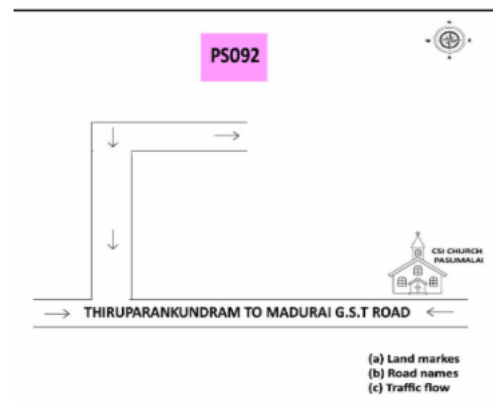

Google Map View

Polling Station Building Front View

Polling Station Front View

Cad View

Key MAP View

1 பெயர் : மிதிலா கணவர் பெயர்: கனகசபை வீட்டு எண் : 1 வயது : 68 பாலினம் : பெண் Photo is available	WBV0391649	2 பெயர் : கமலா கணவர் பெயர்: சுகுமார் வீட்டு எண் : 1E வயது : 64 பாலினம் : பெண் Photo is available	WBV1260124	3 பெயர் : ஹரிஹரன் தந்தை பெயர்: நாராயணன் வீட்டு எண் : 1-E வயது : 31 பாலினம் : ஆண் Photo is available	WBV1668276
4 பெயர் : சரஸ்வதி கணவர் பெயர்: ரெங்கசாமி -- வீட்டு எண் : 2 வயது : 65 பாலினம் : பெண் Photo is available	WBV0831347	5 பெயர் : துரைசிங் தந்தை பெயர்: பால்பாண்டியன் வீட்டு எண் : 2 வயது : 59 பாலினம் : ஆண் Photo is available	WBV0055079	6 பெயர் : கலைவாணி கணவர் பெயர்: கனகராஜ் வீட்டு எண் : 2 வயது : 56 பாலினம் : பெண் Photo is available	WBV1761980
7 பெயர் : கிரேஸ் கணவர் பெயர்: துரைசிங் வீட்டு எண் : 2 வயது : 55 பாலினம் : பெண் Photo is available	WBV0055061	8 பெயர் : மலர்செல்வி தந்தை பெயர்: ரெங்கசாமி வீட்டு எண் : 2 வயது : 42 பாலினம் : பெண் Photo is available	WBV0831339	9 பெயர் : விண்மதி கணவர் பெயர்: பொன்னுசாமி வீட்டு எண் : 2-3-1 வயது : 73 பாலினம் : பெண் Photo is available	GQW7720683
10 பெயர் : ராகுல்பிரகாஷ் தந்தை பெயர்: காசிராஜன் வீட்டு எண் : 2-3-1 வயது : 39 பாலினம் : ஆண் Photo is available	GQW7720691	11 பெயர் : கஸ்தூரி கணவர் பெயர்: சாரங்கபாணி வீட்டு எண் : 2-4 வயது : 77 பாலினம் : பெண் Photo is available	WBV2230357	12 பெயர் : கோபாலகிருஷ்ணன் தந்தை பெயர்: சாரங்கபாணி வீட்டு எண் : 2-4 வயது : 48 பாலினம் : ஆண் Photo is available	GQW1827666
13 பெயர் : ராமகிருஷ்ணன் தந்தை பெயர்: சாரங்கபாணி வீட்டு எண் : 2-4 வயது : 41 பாலினம் : ஆண் Photo is available	GQW5130109	14 பெயர் : சின்னசாமிமனோகரன் தந்தை பெயர்: கணேசன் வீட்டு எண் : 2-5 வயது : 71 பாலினம் : ஆண் Photo is available	GQW1827708	15 பெயர் : லெட்சுமி கணவர் பெயர்: சின்னசாமிமனோகரன் வீட்டு எண் : 2-5 வயது : 68 பாலினம் : பெண் Photo is available	WBV2230365
16 பெயர் : மீனாட்சிசுந்தரம் தந்தை பெயர்: சுப்பிரமணியன் வீட்டு எண் : 2-6 வயது : 77 பாலினம் : ஆண் Photo is available	WBV0055087	17 பெயர் : விஜயராகவன் தந்தை பெயர்: வேலாயுத ராஜா வீட்டு எண் : 2-6 வயது : 75 பாலினம் : ஆண் Photo is available	WBV0651034	18 பெயர் : சுப்புலெட்சுமி சுந்தரம் கணவர் பெயர்: மீனாட்சிசுந்தரம் வீட்டு எண் : 2-6 வயது : 74 பாலினம் : பெண் Photo is available	WBV0186551
19 பெயர் : ஸ்ரீதர் தந்தை பெயர்: சீனிவாசன் வீட்டு எண் : 2-7 வயது : 66 பாலினம் : ஆண் Photo is available	GQW7720709	20 பெயர் : ரமா கணவர் பெயர்: ஸ்ரீதர் வீட்டு எண் : 2-7 வயது : 60 பாலினம் : பெண் Photo is available	GQW7720717	21 பெயர் : ஆறுமுகம் தந்தை பெயர்: குருசாமிதேவர் வீட்டு எண் : 2-10 வயது : 70 பாலினம் : ஆண் Photo is available	WBV0830836
22 பெயர் : திலகவதி கணவர் பெயர்: நல்லசாமி வீட்டு எண் : 2-10 வயது : 68 பாலினம் : பெண் Photo is available	WBV0830828	23 பெயர் : சந்தானம் தந்தை பெயர்: நாராயணசாமி வீட்டு எண் : 2-11 வயது : 67 பாலினம் : ஆண் Photo is available	WBV2230373	24 பெயர் : ஜெயசீலா கணவர் பெயர்: சந்தானம் வீட்டு எண் : 2-11 வயது : 62 பாலினம் : பெண் Photo is available	WBV2230381
25 பெயர் : பாண்டியன்உமாபதி தந்தை பெயர்: சண்முகநாதன் வீட்டு எண் : 2-13 வயது : 64 பாலினம் : ஆண் Photo is available	GQW1826221	26 பெயர் : சரளா கணவர் பெயர்: பாண்டியன்உமாபதி வீட்டு எண் : 2-13 வயது : 60 பாலினம் : பெண் Photo is available	WBV2230399	27 பெயர் : லாவண்யா கணவர் பெயர்: விஜய் வெங்கட் வீட்டு எண் : 2/14 வயது : 37 பாலினம் : பெண் Photo is available	WBV2050557
28 பெயர் : மாரிமுத்து தந்தை பெயர்: இராமநாதன் வீட்டு எண் : 2/18 வயது : 59 பாலினம் : ஆண் Photo is available	YQN1252345	29 பெயர் : மீனா கணவர் பெயர்: மாரிமுத்து வீட்டு எண் : 2/18 வயது : 54 பாலினம் : பெண் Photo is available	YQN1252352	30 பெயர் : ஜெயக்குமார் தந்தை பெயர்: மாரிமுத்து வீட்டு எண் : 2/18 வயது : 33 பாலினம் : ஆண் Photo is available	YQN1252337