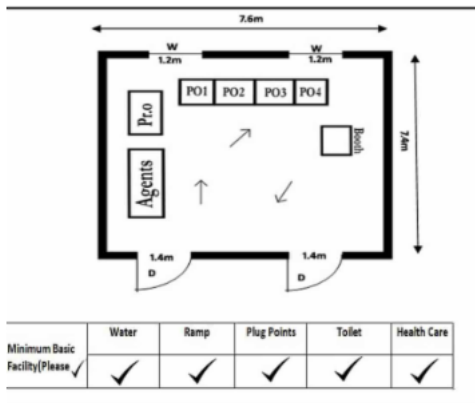

Google Map View

Polling Station Building Front View

Polling Station Front View

Cad View

Key MAP View

1 பெயர் : மிதிலா கணவர் பெயர்: கனகசபை வீட்டு எண் : 1 வயது : 68 பாலினம் : பெண் Photo is available	WBV0391649	2 பெயர் : கமலா கணவர் பெயர்: சுகுமார் வீட்டு எண் : 1E வயது : 64 பாலினம் : பெண் Photo is available	WBV1260124	3 பெயர் : ஹரிஹரன் தந்தை பெயர்: நாராயணன் வீட்டு எண் : 1-E வயது : 31 பாலினம் : ஆண் Photo is available	WBV1668276
4 பெயர் : சரஸ்வதி கணவர் பெயர்: ரெங்கசாமி -- வீட்டு எண் : 2 வயது : 65 பாலினம் : பெண் Photo is available	WBV0831347	5 பெயர் : துரைசிங் தந்தை பெயர்: பால்பாண்டியன் வீட்டு எண் : 2 வயது : 59 பாலினம் : ஆண் Photo is available	WBV0055079	6 பெயர் : கலைவாணி கணவர் பெயர்: கனகராஜ் வீட்டு எண் : 2 வயது : 56 பாலினம் : பெண் Photo is available	WBV1761980
7 பெயர் : கிரேஸ் கணவர் பெயர்: துரைசிங் வீட்டு எண் : 2 வயது : 55 பாலினம் : பெண் Photo is available	WBV0055061	8 பெயர் : மலர்செல்வி தந்தை பெயர்: ரெங்கசாமி வீட்டு எண் : 2 வயது : 42 பாலினம் : பெண் Photo is available	WBV0831339	9 பெயர் : விண்மதி கணவர் பெயர்: பொன்னுசாமி வீட்டு எண் : 2-3-1 வயது : 73 பாலினம் : பெண் Photo is available	GQW7720683
10 பெயர் : ராகுல்பிரகாஷ் தந்தை பெயர்: காசிராஜன் வீட்டு எண் : 2-3-1 வயது : 39 பாலினம் : ஆண் Photo is available	GQW7720691	11 பெயர் : கஸ்தூரி கணவர் பெயர்: சாரங்கபாணி வீட்டு எண் : 2-4 வயது : 77 பாலினம் : பெண் Photo is available	WBV2230357	12 பெயர் : கோபாலகிருஷ்ணன் தந்தை பெயர்: சாரங்கபாணி வீட்டு எண் : 2-4 வயது : 48 பாலினம் : ஆண் Photo is available	GQW1827666
13 பெயர் : ராமகிருஷ்ணன் தந்தை பெயர்: சாரங்கபாணி வீட்டு எண் : 2-4 வயது : 41 பாலினம் : ஆண் Photo is available	GQW5130109	14 பெயர் : சின்னசாமிமனோகரன் தந்தை பெயர்: கணேசன் வீட்டு எண் : 2-5 வயது : 71 பாலினம் : ஆண் Photo is available	GQW1827708	15 பெயர் : லெட்சுமி கணவர் பெயர்: சின்னசாமிமனோகரன் வீட்டு எண் : 2-5 வயது : 68 பாலினம் : பெண் Photo is available	WBV2230365
16 பெயர் : மீனாட்சிசுந்தரம் தந்தை பெயர்: சுப்பிரமணியன் வீட்டு எண் : 2-6 வயது : 77 பாலினம் : ஆண் Photo is available	WBV0055087	17 பெயர் : விஜயராகவன் தந்தை பெயர்: வேலாயுத ராஜா வீட்டு எண் : 2-6 வயது : 75 பாலினம் : ஆண் Photo is available	WBV0651034	18 பெயர் : சுப்புலெட்சுமி சுந்தரம் கணவர் பெயர்: மீனாட்சிசுந்தரம் வீட்டு எண் : 2-6 வயது : 74 பாலினம் : பெண் Photo is available	WBV0186551
19 பெயர் : ஸ்ரீதர் தந்தை பெயர்: சீனிவாசன் வீட்டு எண் : 2-7 வயது : 66 பாலினம் : ஆண் Photo is available	GQW7720709	20 பெயர் : ரமா கணவர் பெயர்: ஸ்ரீதர் வீட்டு எண் : 2-7 வயது : 60 பாலினம் : பெண் Photo is available	GQW7720717	21 பெயர் : ஆறுமுகம் தந்தை பெயர்: குருசாமிதேவர் வீட்டு எண் : 2-10 வயது : 70 பாலினம் : ஆண் Photo is available	WBV0830836
22 பெயர் : திலகவதி கணவர் பெயர்: நல்லசாமி வீட்டு எண் : 2-10 வயது : 68 பாலினம் : பெண் Photo is available	WBV0830828	23 பெயர் : சந்தானம் தந்தை பெயர்: நாராயணசாமி வீட்டு எண் : 2-11 வயது : 67 பாலினம் : ஆண் Photo is available	WBV2230373	24 பெயர் : ஜெயசீலா கணவர் பெயர்: சந்தானம் வீட்டு எண் : 2-11 வயது : 62 பாலினம் : பெண் Photo is available	WBV2230381
25 பெயர் : பாண்டியன்உமாபதி தந்தை பெயர்: சண்முகநாதன் வீட்டு எண் : 2-13 வயது : 64 பாலினம் : ஆண் Photo is available	GQW1826221	26 பெயர் : சரளா கணவர் பெயர்: பாண்டியன்உமாபதி வீட்டு எண் : 2-13 வயது : 60 பாலினம் : பெண் Photo is available	WBV2230399	27 பெயர் : லாவண்யா கணவர் பெயர்: விஜய் வெங்கட் வீட்டு எண் : 2/14 வயது : 37 பாலினம் : பெண் Photo is available	WBV2050557
28 பெயர் : மாரிமுத்து தந்தை பெயர்: இராமநாதன் வீட்டு எண் : 2/18 வயது : 59 பாலினம் : ஆண் Photo is available	YQN1252345	29 பெயர் : மீனா கணவர் பெயர்: மாரிமுத்து வீட்டு எண் : 2/18 வயது : 54 பாலினம் : பெண் Photo is available	YQN1252352	30 பெயர் : ஜெயக்குமார் தந்தை பெயர்: மாரிமுத்து வீட்டு எண் : 2/18 வயது : 33 பாலினம் : ஆண் Photo is available	YQN1252337