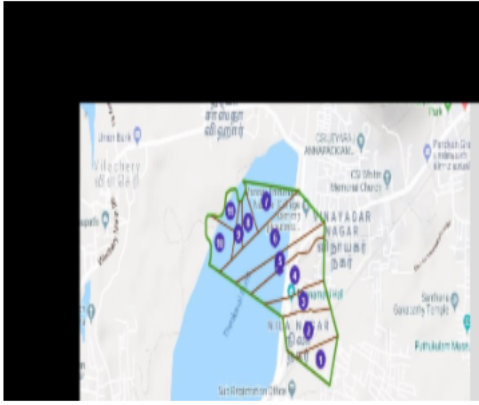

Nazri Naksha