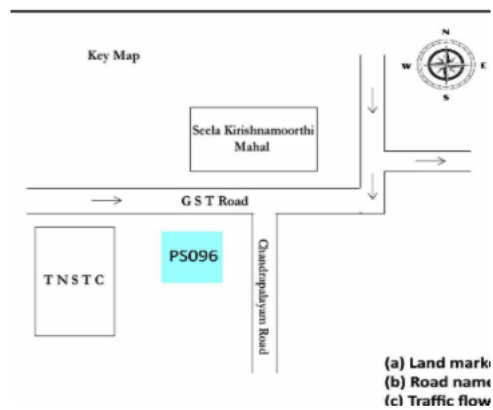

4. வாக்காளர்களின் எண்ணிக்கை

தொடங்கும் வரிசை எண்	முடியும் வரிசை எண்.	நிகர வாக்காளர்களின் எண்ணிக்கை			
		ஆண்	பெண்	மூன்றாம் பாலினம்	மொத்தம்
1	837	402	419	0	821

கையொப்பம்

Nazri Naksha

Google Map View

Polling Station Building Front View

Polling Station Front View

Cad View

Key MAP View

சட்டமன்றத் தொகுதியின் எண் மற்றும் பெயர் : 195-திருப்பரங்குன்றம்
பிரிவு எண் மற்றும் பெயர் 1-மதுரை (மா) திருப்பரங்குன்றம் (பே), இளங்கோ தெரு பசுமலை வார்டு 93