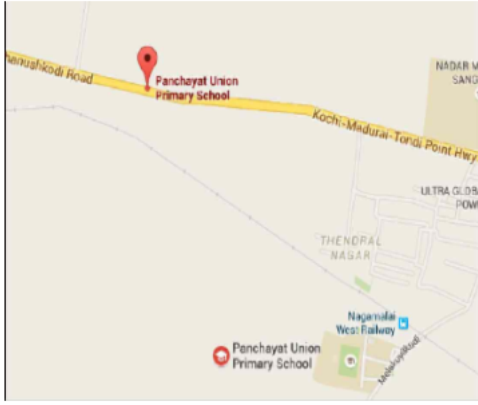

Nazri Naksha