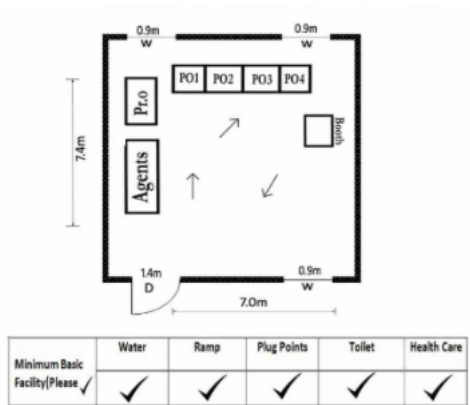

Google Map View

Polling Station Building Front View

Polling Station Front View

Cad View

Key MAP View

1 பெயர் : சித்ரா தேவி கணவர் பெயர்: வீரமணி வீட்டு எண் : 1 வயது : 42 பாலினம் : பெண் Photo is available	WBV2033389	2 பெயர் : அஜீத்குமார் தந்தை பெயர்: ஆண்டி வீட்டு எண் : 1 வயது : 26 பாலினம் : ஆண் Photo is available	WBV2033025	3 பெயர் : முருகேஸ்வரி தந்தை பெயர்: அழகர்சாமி வீட்டு எண் : 1/78 வயது : 27 பாலினம் : பெண் Photo is available	WBV2033736
4 பெயர் : ராஜா முகம்மது தந்தை பெயர்: முகம்மது வீட்டு எண் : 1E வயது : 56 பாலினம் : ஆண் Photo is available	WBV0988261	5 பெயர் : சித்ரா கணவர் பெயர்: மகாலிங்கம் வீட்டு எண் : 1E வயது : 54 பாலினம் : பெண் Photo is available	WBV0494369	6 பெயர் : ரமேஷ் ச சக்திவேல் பி தந்தை பெயர்: சக்திவேல் வீட்டு எண் : 1E வயது : 38 பாலினம் : ஆண் Photo is available	WBV0494476
7 பெயர் : குறிஞ்சிமலர் என்ற அய்யம்மாள் தந்தை பெயர்: மகாலிங்கம் வீட்டு எண் : 1E வயது : 30 பாலினம் : பெண் Photo is available	WBV1138882	8 பெயர் : ராஜேஸ் குமார் தந்தை பெயர்: மதியழகன் வீட்டு எண் : 1-E வயது : 39 பாலினம் : ஆண் Photo is available	WBV0207282	9 பெயர் : மல்லிகா கணவர் பெயர்: ராஜேஸ் குமார் வீட்டு எண் : 1-E வயது : 38 பாலினம் : பெண் Photo is available	WBV0207290
10 பெயர் : யுவராஜா தந்தை பெயர்: மகேந்திரன் வீட்டு எண் : 3ஏ வயது : 26 பாலினம் : ஆண் Photo is available	WBV2032878	11 பெயர் : லதா கணவர் பெயர்: ராமச்சந்திரன் வீட்டு எண் : 4/1 வயது : 49 பாலினம் : பெண் Photo is available	WBV2026128	12 பெயர் : நாகஜோதி கணவர் பெயர்: முனியசாமி வீட்டு எண் : 10 வயது : 29 பாலினம் : பெண் Photo is available	WBV2733608
13 பெயர் : முருகேஸ்வரி கணவர் பெயர்: மணிகண்டன் வீட்டு எண் : 10/2 வயது : 39 பாலினம் : பெண் Photo is available	WBV2651271	14 பெயர் : ராசம்மாள் கணவர் பெயர்: தங்கம் வீட்டு எண் : 10-11 வயது : 63 பாலினம் : பெண் Photo is available	WBV0059642	15 பெயர் : மணிகண்டன் தந்தை பெயர்: தங்கம் வீட்டு எண் : 10-11 வயது : 31 பாலினம் : ஆண் Photo is available	WBV1289123
16 பெயர் : ஞான சேகர் தந்தை பெயர்: வேலுச்சாமி வீட்டு எண் : 10D வயது : 56 பாலினம் : ஆண் Photo is available	WBV0834234	17 பெயர் : முத்து சரவணன் தந்தை பெயர்: ராஜா வீட்டு எண் : 11 வயது : 26 பாலினம் : ஆண் Photo is available	WBV2033645	#2 18 பெயர் : முத்துகுமார் தந்தை பெயர்: முத்துபாண்டி வீட்டு எண் : 12/1 வயது : 25 பாலினம் : ஆண் Photo is available	WBV2033207
19 பெயர் : சூரியா தந்தை பெயர்: ஞானசேகர் வீட்டு எண் : 13/1 வயது : 23 பாலினம் : ஆண் Photo is available	WBV2836351	20 பெயர் : சுகேஷா தந்தை பெயர்: அழகர் வீட்டு எண் : 14 வயது : 26 பாலினம் : பெண் Photo is available	WBV2026094	21 பெயர் : சதீஸ்குமார் தந்தை பெயர்: சக்திவேல் வீட்டு எண் : 14-5 வயது : 32 பாலினம் : ஆண் Photo is available	WBV1138908
22 பெயர் : ராஜிகா கணவர் பெயர்: விஜய் வீட்டு எண் : 15 வயது : 37 பாலினம் : பெண் Photo is available	WBV1138965	23 பெயர் : மகாராணி தந்தை பெயர்: ஆறுமுகம் வீட்டு எண் : 15 வயது : 31 பாலினம் : பெண் Photo is available	WBV1248368	24 பெயர் : பாண்டியன் தந்தை பெயர்: உலகநாதன் வீட்டு எண் : 15-1-1 வயது : 60 பாலினம் : ஆண் Photo is available	WBV2234029
25 பெயர் : முத்துபேச்சியம்மாள் கணவர் பெயர்: ரவி வீட்டு எண் : 15-1-2 வயது : 53 பாலினம் : பெண் Photo is available	GQW3442654	26 பெயர் : கார்த்திகா தந்தை பெயர்: ரவி வீட்டு எண் : 15-1-2 வயது : 30 பாலினம் : பெண் Photo is available	WBV1138635	27 பெயர் : தட்சிணாமூர்த்தி தந்தை பெயர்: நல்லபெருமாள் வீட்டு எண் : 15-1-3 வயது : 51 பாலினம் : ஆண் Photo is available	GQW7881972
28 பெயர் : கமலா கணவர் பெயர்: தட்சிணாமூர்த்தி வீட்டு எண் : 15-1-3 வயது : 50 பாலினம் : பெண் Photo is available	GQW2753077	29 பெயர் : வேலம்மாள் கணவர் பெயர்: சண்முகம் வீட்டு எண் : 15-1-4 வயது : 70 பாலினம் : பெண் Photo is available	WBV2234037	30 பெயர் : ராஜேஸ்வரி கணவர் பெயர்: ஜெயராமம் வீட்டு எண் : 15-1-6 வயது : 54 பாலினம் : பெண் Photo is available	GQW3480175