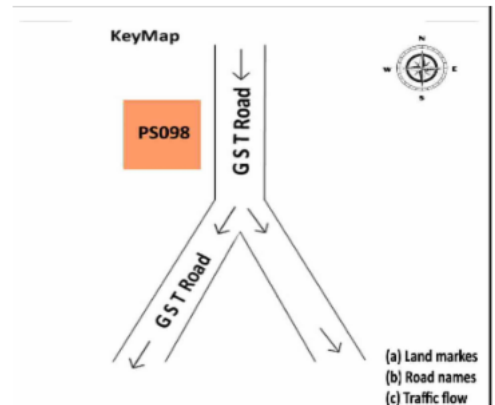

Google Map View

Polling Station Building Front View

Polling Station Front View

Cad View

Key MAP View

1 பெயர் : சித்ரா தேவி கணவர் பெயர்: வீரமணி வீட்டு எண் : 1 வயது : 42 பாலினம் : பெண் Photo is available	WBV2033389	2 பெயர் : அஜீத்குமார் தந்தை பெயர்: ஆண்டி வீட்டு எண் : 1 வயது : 26 பாலினம் : ஆண் Photo is available	WBV2033025	3 பெயர் : முருகேஸ்வரி தந்தை பெயர்: அழகர்சாமி வீட்டு எண் : 1/78 வயது : 27 பாலினம் : பெண் Photo is available	WBV2033736
4 பெயர் : ராஜா முகம்மது தந்தை பெயர்: முகம்மது வீட்டு எண் : 1E வயது : 56 பாலினம் : ஆண் Photo is available	WBV0988261	5 பெயர் : சித்ரா கணவர் பெயர்: மகாலிங்கம் வீட்டு எண் : 1E வயது : 54 பாலினம் : பெண் Photo is available	WBV0494369	6 பெயர் : ரமேஷ் ச சக்திவேல் பி தந்தை பெயர்: சக்திவேல் வீட்டு எண் : 1E வயது : 38 பாலினம் : ஆண் Photo is available	WBV0494476
7 பெயர் : குறிஞ்சிமலர் என்ற அய்யம்மாள் தந்தை பெயர்: மகாலிங்கம் வீட்டு எண் : 1E வயது : 30 பாலினம் : பெண் Photo is available	WBV1138882	8 பெயர் : ராஜேஸ் குமார் தந்தை பெயர்: மதியழகன் வீட்டு எண் : 1-E வயது : 39 பாலினம் : ஆண் Photo is available	WBV0207282	9 பெயர் : மல்லிகா கணவர் பெயர்: ராஜேஸ் குமார் வீட்டு எண் : 1-E வயது : 38 பாலினம் : பெண் Photo is available	WBV0207290
10 பெயர் : யுவராஜா தந்தை பெயர்: மகேந்திரன் வீட்டு எண் : 3ஏ வயது : 26 பாலினம் : ஆண் Photo is available	WBV2032878	11 பெயர் : லதா கணவர் பெயர்: ராமச்சந்திரன் வீட்டு எண் : 4/1 வயது : 49 பாலினம் : பெண் Photo is available	WBV2026128	12 பெயர் : நாகஜோதி கணவர் பெயர்: முனியசாமி வீட்டு எண் : 10 வயது : 29 பாலினம் : பெண் Photo is available	WBV2733608
13 பெயர் : முருகேஸ்வரி கணவர் பெயர்: மணிகண்டன் வீட்டு எண் : 10/2 வயது : 39 பாலினம் : பெண் Photo is available	WBV2651271	14 பெயர் : ராசம்மாள் கணவர் பெயர்: தங்கம் வீட்டு எண் : 10-11 வயது : 63 பாலினம் : பெண் Photo is available	WBV0059642	15 பெயர் : மணிகண்டன் தந்தை பெயர்: தங்கம் வீட்டு எண் : 10-11 வயது : 31 பாலினம் : ஆண் Photo is available	WBV1289123
16 பெயர் : ஞான சேகர் தந்தை பெயர்: வேலுச்சாமி வீட்டு எண் : 10D வயது : 56 பாலினம் : ஆண் Photo is available	WBV0834234	17 பெயர் : முத்து சரவணன் தந்தை பெயர்: ராஜா வீட்டு எண் : 11 வயது : 26 பாலினம் : ஆண் Photo is available	WBV2033645	#2 18 பெயர் : முத்துகுமார் தந்தை பெயர்: முத்துபாண்டி வீட்டு எண் : 12/1 வயது : 25 பாலினம் : ஆண் Photo is available	WBV2033207
19 பெயர் : சூரியா தந்தை பெயர்: ஞானசேகர் வீட்டு எண் : 13/1 வயது : 23 பாலினம் : ஆண் Photo is available	WBV2836351	20 பெயர் : சுகேஷா தந்தை பெயர்: அழகர் வீட்டு எண் : 14 வயது : 26 பாலினம் : பெண் Photo is available	WBV2026094	21 பெயர் : சதீஸ்குமார் தந்தை பெயர்: சக்திவேல் வீட்டு எண் : 14-5 வயது : 32 பாலினம் : ஆண் Photo is available	WBV1138908
22 பெயர் : ராஜிகா கணவர் பெயர்: விஜய் வீட்டு எண் : 15 வயது : 37 பாலினம் : பெண் Photo is available	WBV1138965	23 பெயர் : மகாராணி தந்தை பெயர்: ஆறுமுகம் வீட்டு எண் : 15 வயது : 31 பாலினம் : பெண் Photo is available	WBV1248368	24 பெயர் : பாண்டியன் தந்தை பெயர்: உலகநாதன் வீட்டு எண் : 15-1-1 வயது : 60 பாலினம் : ஆண் Photo is available	WBV2234029
25 பெயர் : முத்துபேச்சியம்மாள் கணவர் பெயர்: ரவி வீட்டு எண் : 15-1-2 வயது : 53 பாலினம் : பெண் Photo is available	GQW3442654	26 பெயர் : கார்த்திகா தந்தை பெயர்: ரவி வீட்டு எண் : 15-1-2 வயது : 30 பாலினம் : பெண் Photo is available	WBV1138635	27 பெயர் : தட்சிணாமூர்த்தி தந்தை பெயர்: நல்லபெருமாள் வீட்டு எண் : 15-1-3 வயது : 51 பாலினம் : ஆண் Photo is available	GQW7881972
28 பெயர் : கமலா கணவர் பெயர்: தட்சிணாமூர்த்தி வீட்டு எண் : 15-1-3 வயது : 50 பாலினம் : பெண் Photo is available	GQW2753077	29 பெயர் : வேலம்மாள் கணவர் பெயர்: சண்முகம் வீட்டு எண் : 15-1-4 வயது : 70 பாலினம் : பெண் Photo is available	WBV2234037	30 பெயர் : ராஜேஸ்வரி கணவர் பெயர்: ஜெயராமம் வீட்டு எண் : 15-1-6 வயது : 54 பாலினம் : பெண் Photo is available	GQW3480175