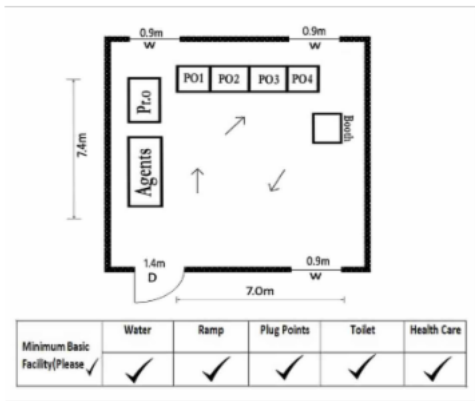

Google Map View

Polling Station Building Front View

Polling Station Front View

Cad View

Key MAP View

1 பெயர் : முத்துக்குமார் தந்தை பெயர்: பாண்டி வீட்டு எண் : 1 வயது : 30 பாலினம் : ஆண் Photo is available	WBV1601640	2 பெயர் : சங்கீதா தந்தை பெயர்: சதீஷ்குமார் வீட்டு எண் : 1 வயது : 25 பாலினம் : பெண் Photo is available	WBV2034262	3 பெயர் : பாக்கியலெட்சுமி கணவர் பெயர்: ராஜபாண்டி வீட்டு எண் : 1A வயது : 56 பாலினம் : பெண் Photo is available	WBV1511088
4 பெயர் : ராஜபாண்டி தந்தை பெயர்: வரதபெருமாள் வீட்டு எண் : 1A வயது : 51 பாலினம் : ஆண் Photo is available	WBV1511096	5 பெயர் : இஸ்மாயில் மொய்தீன் தந்தை பெயர்: உசைன் வீட்டு எண் : 1ஏ வயது : 23 பாலினம் : ஆண் Photo is available	WBV2651750	6 பெயர் : சுர்ஜித் சிக்கந்தர் தந்தை பெயர்: யூசுப்கான் வீட்டு எண் : 1A-24 வயது : 34 பாலினம் : ஆண் Photo is available	WBV1763309
7 பெயர் : செந்தில் நாயகி கணவர் பெயர்: சுப்பிரமணியன் வீட்டு எண் : 1பீ வயது : 56 பாலினம் : பெண் Photo is available	WBV2651875	8 பெயர் : சுப்பிரமணியன் தந்தை பெயர்: ராமசந்திரன் வீட்டு எண் : 1பீ வயது : 56 பாலினம் : ஆண் Photo is available	WBV2651685	9 பெயர் : மோகனப்ரியா தந்தை பெயர்: சுப்பிரமணியம் வீட்டு எண் : 1பீ வயது : 25 பாலினம் : பெண் Photo is available	WBV2651545
10 பெயர் : ராமலெட்சுமி கணவர் பெயர்: கணேசன் வீட்டு எண் : 1E வயது : 55 பாலினம் : பெண் Photo is available	WBV1381896	11 பெயர் : கணேசன் தந்தை பெயர்: பக்கிரிசாமி வீட்டு எண் : 1E வயது : 53 பாலினம் : ஆண் Photo is available	WBV1381813	12 பெயர் : மார்க்கண்டேயன் தந்தை பெயர்: ராஜாங்கம் வீட்டு எண் : 1E வயது : 53 பாலினம் : ஆண் Photo is available	WBV0709865
13 பெயர் : பாலகுரு தந்தை பெயர்: மாயாண்டி வீட்டு எண் : 1E வயது : 48 பாலினம் : ஆண் Photo is available	WBV0494518	14 பெயர் : விமலா கணவர் பெயர்: பாலகுரு வீட்டு எண் : 1E வயது : 42 பாலினம் : பெண் Photo is available	WBV0494278	15 பெயர் : சிவகாமி கணவர் பெயர்: மூர்த்தி வீட்டு எண் : 1E வயது : 42 பாலினம் : பெண் Photo is available	WBV0988642
16 பெயர் : சித்ரா கணவர் பெயர்: ஜெகநாதன் வீட்டு எண் : 1E வயது : 36 பாலினம் : பெண் Photo is available	WBV1139153	17 பெயர் : சரவணன் தந்தை பெயர்: தர்மலிங்கம் வீட்டு எண் : 1E வயது : 32 பாலினம் : ஆண் Photo is available	WBV1139252	18 பெயர் : சரண்யா கணவர் பெயர்: ர பாரத் வீட்டு எண் : 1E வயது : 32 பாலினம் : பெண் Photo is available	WBV1139187
19 பெயர் : சரத் குமார் தந்தை பெயர்: குபேந்திரன் வீட்டு எண் : 1E வயது : 31 பாலினம் : ஆண் Photo is available	WBV1139161	20 பெயர் : சகாதேவன் தந்தை பெயர்: முத்துராமலிங்கம் வீட்டு எண் : 1E வயது : 31 பாலினம் : ஆண் Photo is available	WBV1139245	21 பெயர் : பவித்ரா தந்தை பெயர்: ஆண்டியப்பன் வீட்டு எண் : 1E வயது : 31 பாலினம் : பெண் Photo is available	WBV1073436
22 பெயர் : அபிராமி தந்தை பெயர்: பரமேஸ்வரன் வீட்டு எண் : 1E வயது : 30 பாலினம் : பெண் Photo is available	WBV1139179	23 பெயர் : சரத் குமார் தந்தை பெயர்: பெரியசாமி வீட்டு எண் : 1E வயது : 30 பாலினம் : ஆண் Photo is available	WBV1139195	24 பெயர் : சியாமளாதேவி தந்தை பெயர்: கணேசன் வீட்டு எண் : 1ஈ வயது : 26 பாலினம் : பெண் Photo is available	WBV2028199
25 பெயர் : பிரியதர்ஷினி தந்தை பெயர்: தர்மராஜ் வீட்டு எண் : 1-E வயது : 28 பாலினம் : பெண் Photo is available	WBV1668904	26 பெயர் : மதுமிதா தந்தை பெயர்: கணேசன் வீட்டு எண் : 1 ஈ வயது : 28 பாலினம் : பெண் Photo is available	WBV2027803	27 பெயர் : விஜயகுமார் தந்தை பெயர்: சீனி வீட்டு எண் : 2 வயது : 46 பாலினம் : ஆண் Photo is available	WBV1382019
28 பெயர் : பூபதிராஜா தந்தை பெயர்: கோவிந்தராஜ் வீட்டு எண் : 2/2 வயது : 23 பாலினம் : ஆண் Photo is available	WBV2651719	29 பெயர் : மலைச்சாமி தந்தை பெயர்: பாண்டி வீட்டு எண் : 3 வயது : 48 பாலினம் : ஆண் Photo is available	WBV1139328	30 பெயர் : அரியநாச்சி ம கணவர் பெயர்: மலைசாமி வீட்டு எண் : 3 வயது : 41 பாலினம் : பெண் Photo is available	WBV3019858