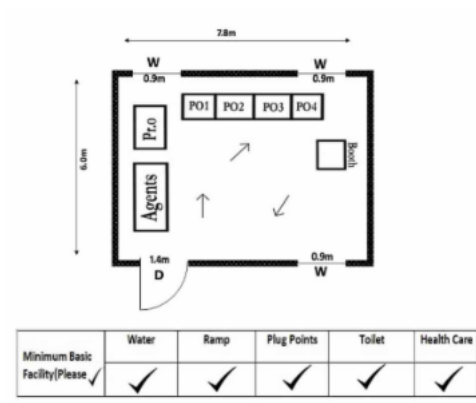

Google Map View

Polling Station Building Front View

Polling Station Front View

Cad View

Key MAP View

1 பெயர் : சுகுமாரன் தந்தை பெயர்: ராமச்சந்திரன் வீட்டு எண் : 1 வயது : 65 பாலினம் : ஆண் Photo is available	WBV2254183	2 பெயர் : மகாலட்சுமி கணவர் பெயர்: சுகுமாரன் வீட்டு எண் : 1 வயது : 55 பாலினம் : பெண் Photo is available	WBV2254191	3 பெயர் : கார்த்திகாயினி தந்தை பெயர்: முருகேசன் வீட்டு எண் : 1 வயது : 35 பாலினம் : பெண் Photo is available	WBV0495747
4 பெயர் : சிவப்பிரியா தந்தை பெயர்: ஈஸ்வரன் வீட்டு எண் : 1 வயது : 21 பாலினம் : பெண் Photo is available	WBV2889665	5 பெயர் : லட்சுமி கணவர் பெயர்: முருகேசன் வீட்டு எண் : 1/1 வயது : 40 பாலினம் : பெண் Photo is available	WBV1904671	6 பெயர் : விக்னேஷ்வரன் தந்தை பெயர்: ஈஸ்வரன் வீட்டு எண் : 1/104, கிழக்கு சந்து வயது : 25 பாலினம் : ஆண் Photo is available	WBV2035608
7 பெயர் : சுப்புலெட்சுமி கணவர் பெயர்: சோமசுந்தரம் வீட்டு எண் : 1E வயது : 79 பாலினம் : பெண் Photo is available	WBV1139641	8 பெயர் : ரஞ்சிதம் கணவர் பெயர்: நேரு வீட்டு எண் : 1E வயது : 65 பாலினம் : பெண் Photo is available	WBV1139757	9 பெயர் : தேவி கணவர் பெயர்: மாணிக்கவாசகம் வீட்டு எண் : 1E வயது : 57 பாலினம் : பெண் Photo is available	WBV0496190
10 பெயர் : வாசுகி கணவர் பெயர்: சேகர் வீட்டு எண் : 1E வயது : 53 பாலினம் : பெண் Photo is available	WBV1601947	11 பெயர் : மகேஸ்வரன் தந்தை பெயர்: பிச்சை வீட்டு எண் : 1E வயது : 52 பாலினம் : ஆண் Photo is available	WBV0652370	12 பெயர் : கார்த்தி தந்தை பெயர்: முருகசாமி வீட்டு எண் : 1E வயது : 51 பாலினம் : ஆண் Photo is available	WBV0834770
13 பெயர் : காதர் தந்தை பெயர்: திவான் அலி வீட்டு எண் : 1E வயது : 48 பாலினம் : ஆண் Photo is available	WBV0495911	14 பெயர் : பழனியம்மாள் கணவர் பெயர்: பாண்டியன் வீட்டு எண் : 1E வயது : 47 பாலினம் : பெண் Photo is available	WBV0834986	15 பெயர் : கார்த்திகேயன் தந்தை பெயர்: குருசாமி வீட்டு எண் : 1E வயது : 43 பாலினம் : ஆண் Photo is available	WBV1139781
16 பெயர் : ரெனிஸ் தந்தை பெயர்: பசீர் வீட்டு எண் : 1E வயது : 43 பாலினம் : ஆண் Photo is available	WBV1139799	17 பெயர் : தனஷ் கோடி தந்தை பெயர்: காளியப்பன் வீட்டு எண் : 1E வயது : 41 பாலினம் : ஆண் Photo is available	WBV0834937	18 பெயர் : சக்தி பிரியா கணவர் பெயர்: சுப்ரமணி வீட்டு எண் : 1E வயது : 40 பாலினம் : பெண் Photo is available	WBV1139740
19 பெயர் : சசிகலா கணவர் பெயர்: பாலமுருகன் வீட்டு எண் : 1E வயது : 38 பாலினம் : பெண் Photo is available	WBV0496158	20 பெயர் : திலகவதி கணவர் பெயர்: கார்த்திகேயன் வீட்டு எண் : 1E வயது : 38 பாலினம் : பெண் Photo is available	WBV1139716	21 பெயர் : ஜாஸ்மீன் தந்தை பெயர்: சிராஜ்தின் வீட்டு எண் : 1E வயது : 38 பாலினம் : பெண் Photo is available	WBV1139534
22 பெயர் : ராஜேஸ்வரி கணவர் பெயர்: அழகமுலை வீட்டு எண் : 1E வயது : 37 பாலினம் : பெண் Photo is available	WBV0834846	23 பெயர் : மாதவி கணவர் பெயர்: அறிவழகன் வீட்டு எண் : 1E வயது : 37 பாலினம் : பெண் Photo is available	WBV0496018	24 பெயர் : கலைமணி தாயின் பெயர்: ஜெயா வீட்டு எண் : 1E வயது : 35 பாலினம் : பெண் Photo is available	WBV0496000
25 பெயர் : ராஜராஜேஸ்வரி தந்தை பெயர்: ஜெயமாறன் வீட்டு எண் : 1E வயது : 34 பாலினம் : பெண் Photo is available	WBV1139674	26 பெயர் : சைனவா தந்தை பெயர்: ஜைலாப்தீன் வீட்டு எண் : 1E வயது : 32 பாலினம் : பெண் Photo is available	WBV1139666	27 பெயர் : காஜா பந்தே நவாஸ் தந்தை பெயர்: அப்துல் ரஹிம் வீட்டு எண் : 1E வயது : 31 பாலினம் : ஆண் Photo is available	WBV1139864
28 பெயர் : நித்தியானந்தம் தந்தை பெயர்: மருதமுத்து வீட்டு எண் : 1E வயது : 30 பாலினம் : ஆண் Photo is available	WBV1602036	29 பெயர் : அருண் குமார் தந்தை பெயர்: சந்திரசேகர் வீட்டு எண் : 1E வயது : 29 பாலினம் : ஆண் Photo is available	WBV1602028	30 பெயர் : மெர்சி தந்தை பெயர்: சேகர் வீட்டு எண் : 1E வயது : 28 பாலினம் : பெண் Photo is available	WBV1601939