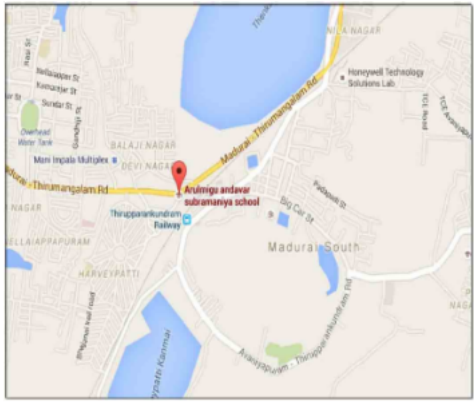

Nazri Naksha