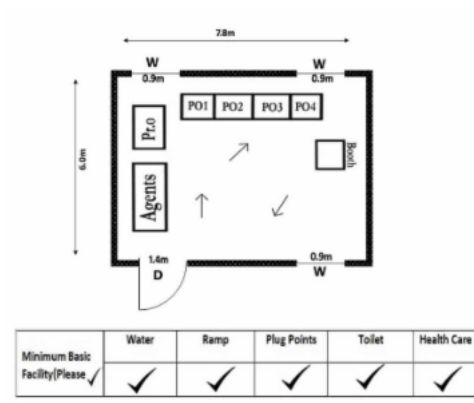

Google Map View

Polling Station Building Front View

Polling Station Front View

Cad View

Key MAP View

1 பெயர் : தங்கமணி தந்தை பெயர் : ஜெயராம் வீட்டு எண் : 1 வயது : 63 பாலினம் : ஆண் Photo is available	GQW7392491	2 பெயர் : செல்வி கணவர் பெயர் : தங்கமணி வீட்டு எண் : 1 வயது : 59 பாலினம் : பெண் Photo is available	GQW7392509	3 பெயர் : பிரசாந்த் தந்தை பெயர் : தங்கமணி வீட்டு எண் : 1 வயது : 29 பாலினம் : ஆண் Photo is available	WBV2035335
4 பெயர் : அனாரகலி கணவர் பெயர் : சர்தார வீட்டு எண் : 1E வயது : 68 பாலினம் : பெண் Photo is available	WBV0710137	5 பெயர் : தமிழ்ச்செல்வி கணவர் பெயர் : சிவனேசன் வீட்டு எண் : 1E வயது : 36 பாலினம் : பெண் Photo is available	WBV0237032	6 பெயர் : ஆப்ரின் தந்தை பெயர் : அன்சர் கான் வீட்டு எண் : 1E வயது : 31 பாலினம் : பெண் Photo is available	WBV1071307
7 பெயர் : அருணா தேவி கணவர் பெயர் : சிவமுருகன் வீட்டு எண் : 2 வயது : 37 பாலினம் : பெண் Photo is available	WBV1601772	8 பெயர் : சரண்யா தந்தை பெயர் : ராமகிருஷ்ணன் வீட்டு எண் : 3 வயது : 34 பாலினம் : பெண் Photo is available	WBV0834523	9 பெயர் : லட்சுமணன் தந்தை பெயர் : குட்டைராஜ் வீட்டு எண் : 4 வயது : 55 பாலினம் : ஆண் Photo is available	WBV2275915
10 பெயர் : தமிழரசி தந்தை பெயர் : லெட்சுமணன் வீட்டு எண் : 4 வயது : 28 பாலினம் : பெண் Photo is available	WBV1516178	11 பெயர் : சித்ரா கணவர் பெயர் : ராமன் வீட்டு எண் : 4-1 வயது : 45 பாலினம் : பெண் Photo is available	GQW5166186	12 பெயர் : வெயில்முத்து தந்தை பெயர் : பெரியசாமிகோனார் வீட்டு எண் : 6 வயது : 80 பாலினம் : ஆண் Photo is available	WBV2275931
13 பெயர் : காந்திமதி கணவர் பெயர் : வெயில்முத்து வீட்டு எண் : 6 வயது : 72 பாலினம் : பெண் Photo is available	WBV2275949	14 பெயர் : அமுதா கணவர் பெயர் : ஜோதிபால் வீட்டு எண் : 6 வயது : 51 பாலினம் : பெண் Photo is available	GQW5168067	15 பெயர் : வேலப்பன் தந்தை பெயர் : வெயில்முத்து வீட்டு எண் : 6 வயது : 47 பாலினம் : ஆண் Photo is available	GQW5170659
16 பெயர் : நவந்திகிருஷ்ணன் தந்தை பெயர் : வெயில்முத்து வீட்டு எண் : 6 வயது : 45 பாலினம் : ஆண் Photo is available	GQW5173539	17 பெயர் : தனசேகரன் தந்தை பெயர் : வெயில்முத்து வீட்டு எண் : 6 வயது : 44 பாலினம் : ஆண் Photo is available	GQW5165535	18 பெயர் : கிருஷ்ணவேணி கணவர் பெயர் : சுந்தரமூர்த்தி வீட்டு எண் : 6 வயது : 44 பாலினம் : பெண் Photo is available	GQW5169636
19 பெயர் : சந்திரகலா கணவர் பெயர் : வேலப்பன் வீட்டு எண் : 6 வயது : 42 பாலினம் : பெண் Photo is available	GQW5172655	20 பெயர் : சரோண்யா கணவர் பெயர் : செந்தில்குமார் வீட்டு எண் : 6 வயது : 27 பாலினம் : பெண் Photo is available	WBV2035129	21 பெயர் : முகமதுரபி தந்தை பெயர் : ரகுமான்ஷெரிப் வீட்டு எண் : 7 வயது : 59 பாலினம் : ஆண் Photo is available	GQW5166384
22 பெயர் : நித்யா தந்தை பெயர் : முருகேசன் வீட்டு எண் : 8 வயது : 35 பாலினம் : பெண் Photo is available	WBV0495739	23 பெயர் : தமிழ்முக்கொடி தந்தை பெயர் : கண்ணன் வீட்டு எண் : 8 வயது : 31 பாலினம் : பெண் Photo is available	WAO0750463	24 பெயர் : முருகேசன் தந்தை பெயர் : பெரியகருப்பன் வீட்டு எண் : 8-1 வயது : 75 பாலினம் : ஆண் Photo is available	WBV2275956
25 பெயர் : சாந்தி கணவர் பெயர் : முருகேசன் வீட்டு எண் : 8-1 வயது : 60 பாலினம் : பெண் Photo is available	WBV2275964	26 பெயர் : சத்குருநாதன் தந்தை பெயர் : முருகேசன் வீட்டு எண் : 8-1 வயது : 41 பாலினம் : ஆண் Photo is available	GQW5171319	27 பெயர் : கார்த்திகேயன் தந்தை பெயர் : முருகேசன் வீட்டு எண் : 8-1 வயது : 39 பாலினம் : ஆண் Photo is available	GQW5169552
28 பெயர் : ஜோதிபால் தந்தை பெயர் : நடராஜன் வீட்டு எண் : 8-2 வயது : 56 பாலினம் : ஆண் Photo is available	WBV2275972	29 பெயர் : சுகுமதி தாயின் பெயர் : தனலெட்சுமி வீட்டு எண் : 9 வயது : 34 பாலினம் : பெண் Photo is available	WBV1067263	30 பெயர் : கவிதா தாயின் பெயர் : தனலெட்சுமி வீட்டு எண் : 9 வயது : 29 பாலினம் : பெண் Photo is available	WBV1601764