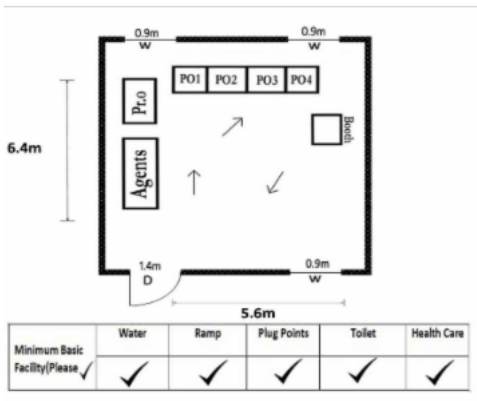

Google Map View

Polling Station Building Front View

Polling Station Front View

Cad View

Key MAP View

1 பெயர் : அனிதா கணவர் பெயர்: கல்யாணசுந்தரம் வீட்டு எண் : 1 வயது : 45 பாலினம் : பெண் Photo is available	WBV1516517	2 பெயர் : லதா வ கணவர் பெயர்: வடிவேல் வீட்டு எண் : 1 வயது : 43 பாலினம் : பெண் Photo is available	YQN1226539	3 பெயர் : ஆர்த்தி கணவர் பெயர்: கார்த்திகேயன் வீட்டு எண் : 1 வயது : 38 பாலினம் : பெண் Photo is available	WBV1516525
4 பெயர் : மதுமதி வ தந்தை பெயர்: வடிவேல் வீட்டு எண் : 1 வயது : 26 பாலினம் : பெண் Photo is available	WBV2762094	5 பெயர் : பௌசியா பானு ஜா தந்தை பெயர்: ஜாஹிர் உசைன் ஹ வீட்டு எண் : 1E வயது : 29 பாலினம் : பெண் Photo is available	WBV1602333	6 பெயர் : சிக்கந்தர் பாஷா ஜா தந்தை பெயர்: ஜாஹிர் உசைன் ஹ வீட்டு எண் : 1E வயது : 28 பாலினம் : ஆண் Photo is available	WBV1602325
7 பெயர் : சாந்தி கணவர் பெயர்: செல்வகுமார் வீட்டு எண் : 1-E வயது : 45 பாலினம் : பெண் Photo is available	WBV0061812	8 பெயர் : கமர்தீன் தந்தை பெயர்: சுலத்தான் வீட்டு எண் : 2 வயது : 60 பாலினம் : ஆண் Photo is available	WBV2276202	9 பெயர் : ஆஷாபேகம் கணவர் பெயர்: கமர்தீன் வீட்டு எண் : 2 வயது : 55 பாலினம் : பெண் Photo is available	WBV2276210
10 பெயர் : சிக்கந்தர் தந்தை பெயர்: கமர்தீன் வீட்டு எண் : 2 வயது : 39 பாலினம் : ஆண் Photo is available	GQW7392558	11 பெயர் : சதாம் உசைன் உ தந்தை பெயர்: உஸ்மான் சு வீட்டு எண் : 2 வயது : 30 பாலினம் : ஆண் Photo is available	WBV1701754	12 பெயர் : நவாஸ் செரிஃப் உ தந்தை பெயர்: உஸ்மான் சு வீட்டு எண் : 2 வயது : 28 பாலினம் : ஆண் Photo is available	WBV1701747
13 பெயர் : ஹரிஹரன் தந்தை பெயர்: முருகேசன் வீட்டு எண் : 2 வயது : 28 பாலினம் : ஆண் Photo is available	WBV1516350	14 பெயர் : உஸ்மான்கான் தந்தை பெயர்: சுலத்தான் வீட்டு எண் : 2-1 வயது : 56 பாலினம் : ஆண் Photo is available	GQW3476165	15 பெயர் : அஸ்ரப்னிலா கணவர் பெயர்: உஸ்மான் கான் வீட்டு எண் : 2-1 வயது : 52 பாலினம் : பெண் Photo is available	GQW3293271
16 பெயர் : அப்துல்ரஹ்மான் தந்தை பெயர்: ஹாஜீஹன் வீட்டு எண் : 3 வயது : 76 பாலினம் : ஆண் Photo is available	WBV1900893	17 பெயர் : ரளிதாபேகம் கணவர் பெயர்: அப்துல்ரஹ்மான் வீட்டு எண் : 3 வயது : 70 பாலினம் : பெண் Photo is available	WBV2276236	18 பெயர் : சாகுல்ஹீது தந்தை பெயர்: அப்துல்ரஹ்மான் வீட்டு எண் : 3 வயது : 47 பாலினம் : ஆண் Photo is available	WBV2276244
19 பெயர் : சமீப்பானு தந்தை பெயர்: அப்துல்ரஹ்மான் வீட்டு எண் : 3 வயது : 41 பாலினம் : பெண் Photo is available	GQW5167440	20 பெயர் : ஆப்ரின் ஹீ சேனா தந்தை பெயர்: ஷாகுல் ஹமீது வீட்டு எண் : 3 வயது : 21 பாலினம் : பெண் Photo is available	WBV2870707	21 பெயர் : சகிலா கணவர் பெயர்: மகபுபாஸஷா வீட்டு எண் : 4/496 வயது : 42 பாலினம் : பெண் Photo is available	WBV2652766
22 பெயர் : ராகவன் தந்தை பெயர்: முருகேசன் வீட்டு எண் : 5 வயது : 29 பாலினம் : ஆண் Photo is available	WBV1453174	23 பெயர் : சீதாலெட்சுமி கணவர் பெயர்: குருசாமி வீட்டு எண் : 6 வயது : 70 பாலினம் : பெண் Photo is available	GQW5172648	24 பெயர் : பர்வீன்மஸ்தானா கணவர் பெயர்: இரகூல் வீட்டு எண் : 6 வயது : 37 பாலினம் : பெண் Photo is available	WBV1516442
25 பெயர் : ராஜி சரவணன் தந்தை பெயர்: சரவணக்குமார் வீட்டு எண் : 6 வயது : 27 பாலினம் : பெண் Photo is available	WBV1763556	26 பெயர் : கவிதா தந்தை பெயர்: பாலசுப்ரமணி வீட்டு எண் : 6 வயது : 25 பாலினம் : பெண் Photo is available	WBV1915800	27 பெயர் : சிவகலை கணவர் பெயர்: சந்திரன் வீட்டு எண் : 6-3 வயது : 57 பாலினம் : பெண் Photo is available	WBV2573400
28 பெயர் : மணிராஜா தந்தை பெயர்: மதுரை வீரன் வீட்டு எண் : 6-4 வயது : 33 பாலினம் : ஆண் Photo is available	WBV1382407	29 பெயர் : சாகிரா பானு கணவர் பெயர்: சூலம் காதர் வீட்டு எண் : 7 வயது : 49 பாலினம் : பெண் Photo is available	WBV2652832	30 பெயர் : லெட்சுமணன் தந்தை பெயர்: பெருமான் வீட்டு எண் : 7/2 வயது : 35 பாலினம் : ஆண் Photo is available	WBV1924851