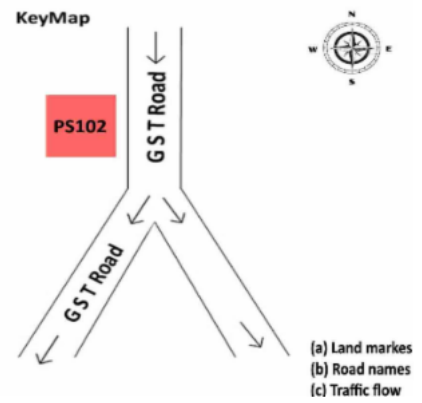

Google Map View

Polling Station Building Front View

Polling Station Front View

Cad View

Key MAP View

1 பெயர் : மாடத்தி கணவர் பெயர்: சுப்பிரமணியன் வீட்டு எண் : 1 வயது : 61 பாலினம் : பெண் Photo is available	WBV1603067	2 பெயர் : கோவிந்தராஜ் தந்தை பெயர்: கல்யாணசுந்தரம் வீட்டு எண் : 1 வயது : 59 பாலினம் : ஆண் Photo is available	WBV2654499	3 பெயர் : முத்துராக்கு கணவர் பெயர்: கோவிந்தராஜ் வீட்டு எண் : 1 வயது : 53 பாலினம் : பெண் Photo is available	WBV2655132
4 பெயர் : மூக்கம்மாள் கணவர் பெயர்: பரமேஸ்வரன் வீட்டு எண் : 1 வயது : 50 பாலினம் : பெண் Photo is available	WBV2654580	5 பெயர் : காளிமுத்து தந்தை பெயர்: பக்கிரி வீட்டு எண் : 1 வயது : 44 பாலினம் : ஆண் Photo is available	WBV1915131	6 பெயர் : துர்காதேவி கணவர் பெயர்: பாண்டியன் வீட்டு எண் : 01 வயது : 44 பாலினம் : பெண் Photo is available	ZAY0560722
7 பெயர் : தேவதர்ஷன் தந்தை பெயர்: தேவராஜா வீட்டு எண் : 1 வயது : 43 பாலினம் : ஆண் Photo is available	WBV1602887	8 பெயர் : காளிமுத்து தந்தை பெயர்: முனியாண்டி வீட்டு எண் : 1 வயது : 43 பாலினம் : ஆண் Photo is available	WBV2654564	9 பெயர் : பழனி முருகன் தந்தை பெயர்: முருகன் வீட்டு எண் : 1 வயது : 42 பாலினம் : ஆண் Photo is available	WBV1927102
10 பெயர் : வீரம்மாள் கணவர் பெயர்: முத்துராஜ் வீட்டு எண் : 1 வயது : 41 பாலினம் : பெண் Photo is available	WBV2654531	11 பெயர் : மணிமேகலை கணவர் பெயர்: கண்ணன் வீட்டு எண் : 1 வயது : 39 பாலினம் : பெண் Photo is available	WBV2653418	12 பெயர் : மீனாட்சி கணவர் பெயர்: சீனிவாசபெருமாள் வீட்டு எண் : 1 வயது : 38 பாலினம் : பெண் Photo is available	WBV1603034
13 பெயர் : பூங்காவனம் கணவர் பெயர்: பழனிமுருகன் வீட்டு எண் : 1 வயது : 38 பாலினம் : பெண் Photo is available	WBV1927037	14 பெயர் : பூபதி தந்தை பெயர்: அம்மாசி வீட்டு எண் : 1 வயது : 36 பாலினம் : ஆண் Photo is available	WBV2747343	15 பெயர் : சுகன்யா கணவர் பெயர்: பாண்டி வீட்டு எண் : 1 வயது : 35 பாலினம் : பெண் Photo is available	WBV1516715
16 பெயர் : காளீஸ்வரி கணவர் பெயர்: பால்பாண்டி வீட்டு எண் : 1 வயது : 35 பாலினம் : பெண் Photo is available	WBV2653384	17 பெயர் : சீனிவாசபெருமாள் தந்தை பெயர்: சுப்பிரமணியன் வீட்டு எண் : 1 வயது : 32 பாலினம் : ஆண் Photo is available	WBV1603059	18 பெயர் : முத்துசெல்வி தாயின் பெயர்: ஜோதி வீட்டு எண் : 1 வயது : 28 பாலினம் : பெண் Photo is available	WBV2762144
19 பெயர் : தெய்வானை வெள்ளிமலை தந்தை பெயர்: வெள்ளிமலை வீட்டு எண் : 1 வயது : 26 பாலினம் : பெண் Photo is available	WBV1872175	20 பெயர் : தாரணி தந்தை பெயர்: வினோக்துமார் வீட்டு எண் : 1 வயது : 23 பாலினம் : பெண் Photo is available	WBV2654606	21 பெயர் : திவ்யா தந்தை பெயர்: பூபதி வீட்டு எண் : 1 வயது : 23 பாலினம் : பெண் Photo is available	WBV2654549
22 பெயர் : சத்யா கணவர் பெயர்: சஞ்சய் வீட்டு எண் : 1/1 வயது : 20 பாலினம் : பெண் Photo is available	WBV2999910	23 பெயர் : மாணிக்கம் தந்தை பெயர்: பாண்டி வீட்டு எண் : 1-4A வயது : 61 பாலினம் : ஆண் Photo is available	WBV2284511	24 பெயர் : தம்பா கணவர் பெயர்: மாணிக்கம் வீட்டு எண் : 1-4A வயது : 55 பாலினம் : பெண் Photo is available	WBV2284529
25 பெயர் : மணிவாசகம் தந்தை பெயர்: மாணிக்கம் வீட்டு எண் : 1-4A வயது : 39 பாலினம் : ஆண் Photo is available	GQW5167275	26 பெயர் : உமா மகேஸ்வரி கணவர் பெயர்: கைலாசம் வீட்டு எண் : 1/4ஏ வயது : 39 பாலினம் : பெண் Photo is available	WBV2760304	27 பெயர் : புவனேஸ்வரி தந்தை பெயர்: கோவிந்தராஜ் வீட்டு எண் : 1/4ஏ வயது : 33 பாலினம் : பெண் Photo is available	WBV2653525
28 பெயர் : மாரியப்பன் தந்தை பெயர்: மனோகரன் வீட்டு எண் : 1-4B வயது : 49 பாலினம் : ஆண் Photo is available	GQW5165394	29 பெயர் : சரோஜா கணவர் பெயர்: மாரியப்பன் வீட்டு எண் : 1-4B வயது : 48 பாலினம் : பெண் Photo is available	GQW5165402	30 பெயர் : பூமயில் கணவர் பெயர்: பாண்டியன் வீட்டு எண் : 1-5A வயது : 70 பாலினம் : பெண் Photo is available	GQW5163605