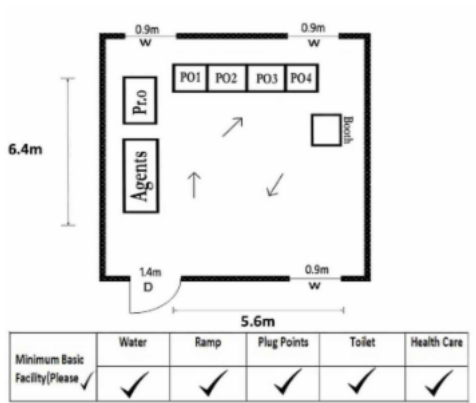

Google Map View

Polling Station Building Front View

Polling Station Front View

Cad View

Key MAP View

1 பெயர் : மாடத்தி கணவர் பெயர்: சுப்பிரமணியன் வீட்டு எண் : 1 வயது : 61 பாலினம் : பெண் Photo is available	WBV1603067	2 பெயர் : கோவிந்தராஜ் தந்தை பெயர்: கல்யாணசுந்தரம் வீட்டு எண் : 1 வயது : 59 பாலினம் : ஆண் Photo is available	WBV2654499	3 பெயர் : முத்துராக்கு கணவர் பெயர்: கோவிந்தராஜ் வீட்டு எண் : 1 வயது : 53 பாலினம் : பெண் Photo is available	WBV2655132
4 பெயர் : மூக்கம்மாள் கணவர் பெயர்: பரமேஸ்வரன் வீட்டு எண் : 1 வயது : 50 பாலினம் : பெண் Photo is available	WBV2654580	5 பெயர் : காளிமுத்து தந்தை பெயர்: பக்கிரி வீட்டு எண் : 1 வயது : 44 பாலினம் : ஆண் Photo is available	WBV1915131	6 பெயர் : துர்காதேவி கணவர் பெயர்: பாண்டியன் வீட்டு எண் : 01 வயது : 44 பாலினம் : பெண் Photo is available	ZAY0560722
7 பெயர் : தேவதர்ஷன் தந்தை பெயர்: தேவராஜா வீட்டு எண் : 1 வயது : 43 பாலினம் : ஆண் Photo is available	WBV1602887	8 பெயர் : காளிமுத்து தந்தை பெயர்: முனியாண்டி வீட்டு எண் : 1 வயது : 43 பாலினம் : ஆண் Photo is available	WBV2654564	9 பெயர் : பழனி முருகன் தந்தை பெயர்: முருகன் வீட்டு எண் : 1 வயது : 42 பாலினம் : ஆண் Photo is available	WBV1927102
10 பெயர் : வீரம்மாள் கணவர் பெயர்: முத்துராஜ் வீட்டு எண் : 1 வயது : 41 பாலினம் : பெண் Photo is available	WBV2654531	11 பெயர் : மணிமேகலை கணவர் பெயர்: கண்ணன் வீட்டு எண் : 1 வயது : 39 பாலினம் : பெண் Photo is available	WBV2653418	12 பெயர் : மீனாட்சி கணவர் பெயர்: சீனிவாசபெருமாள் வீட்டு எண் : 1 வயது : 38 பாலினம் : பெண் Photo is available	WBV1603034
13 பெயர் : பூங்காவனம் கணவர் பெயர்: பழனிமுருகன் வீட்டு எண் : 1 வயது : 38 பாலினம் : பெண் Photo is available	WBV1927037	14 பெயர் : பூபதி தந்தை பெயர்: அம்மாசி வீட்டு எண் : 1 வயது : 36 பாலினம் : ஆண் Photo is available	WBV2747343	15 பெயர் : சுகன்யா கணவர் பெயர்: பாண்டி வீட்டு எண் : 1 வயது : 35 பாலினம் : பெண் Photo is available	WBV1516715
16 பெயர் : காளீஸ்வரி கணவர் பெயர்: பால்பாண்டி வீட்டு எண் : 1 வயது : 35 பாலினம் : பெண் Photo is available	WBV2653384	17 பெயர் : சீனிவாசபெருமாள் தந்தை பெயர்: சுப்பிரமணியன் வீட்டு எண் : 1 வயது : 32 பாலினம் : ஆண் Photo is available	WBV1603059	18 பெயர் : முத்துசெல்வி தாயின் பெயர்: ஜோதி வீட்டு எண் : 1 வயது : 28 பாலினம் : பெண் Photo is available	WBV2762144
19 பெயர் : தெய்வானை வெள்ளிமலை தந்தை பெயர்: வெள்ளிமலை வீட்டு எண் : 1 வயது : 26 பாலினம் : பெண் Photo is available	WBV1872175	20 பெயர் : தாரணி தந்தை பெயர்: வினோக்துமார் வீட்டு எண் : 1 வயது : 23 பாலினம் : பெண் Photo is available	WBV2654606	21 பெயர் : திவ்யா தந்தை பெயர்: பூபதி வீட்டு எண் : 1 வயது : 23 பாலினம் : பெண் Photo is available	WBV2654549
22 பெயர் : சத்யா கணவர் பெயர்: சஞ்சய் வீட்டு எண் : 1/1 வயது : 20 பாலினம் : பெண் Photo is available	WBV2999910	23 பெயர் : மாணிக்கம் தந்தை பெயர்: பாண்டி வீட்டு எண் : 1-4A வயது : 61 பாலினம் : ஆண் Photo is available	WBV2284511	24 பெயர் : தம்பா கணவர் பெயர்: மாணிக்கம் வீட்டு எண் : 1-4A வயது : 55 பாலினம் : பெண் Photo is available	WBV2284529
25 பெயர் : மணிவாசகம் தந்தை பெயர்: மாணிக்கம் வீட்டு எண் : 1-4A வயது : 39 பாலினம் : ஆண் Photo is available	GQW5167275	26 பெயர் : உமா மகேஸ்வரி கணவர் பெயர்: கைலாசம் வீட்டு எண் : 1/4ஏ வயது : 39 பாலினம் : பெண் Photo is available	WBV2760304	27 பெயர் : புவனேஸ்வரி தந்தை பெயர்: கோவிந்தராஜ் வீட்டு எண் : 1/4ஏ வயது : 33 பாலினம் : பெண் Photo is available	WBV2653525
28 பெயர் : மாரியப்பன் தந்தை பெயர்: மனோகரன் வீட்டு எண் : 1-4B வயது : 49 பாலினம் : ஆண் Photo is available	GQW5165394	29 பெயர் : சரோஜா கணவர் பெயர்: மாரியப்பன் வீட்டு எண் : 1-4B வயது : 48 பாலினம் : பெண் Photo is available	GQW5165402	30 பெயர் : பூமயில் கணவர் பெயர்: பாண்டியன் வீட்டு எண் : 1-5A வயது : 70 பாலினம் : பெண் Photo is available	GQW5163605