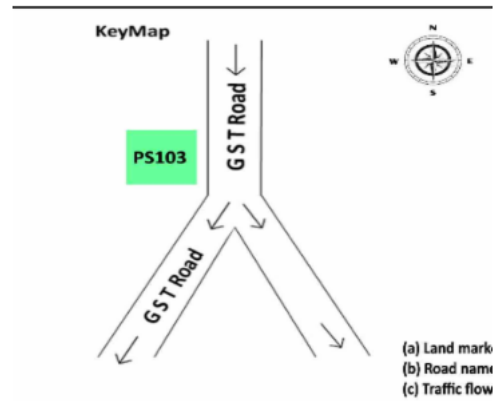

Google Map View

Polling Station Building Front View

Polling Station Front View

Cad View

Key MAP View

சட்டமன்றத் தொகுதியின் எண் மற்றும் பெயர் : 195-திருப்பரங்குன்றம்
பிரிவு எண் மற்றும் பெயர் 1-மதுரை (மா) திருப்பரங்குன்றம் (பே), சன்னாசி கிணற்றுத் தெரு வார்டு 97