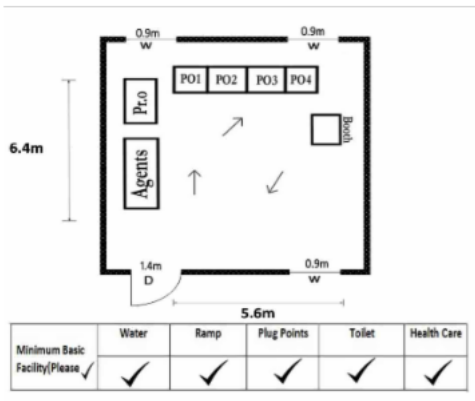

Google Map View

Polling Station Building Front View

Polling Station Front View

Cad View

Key MAP View

சட்டமன்றத் தொகுதியின் எண் மற்றும் பெயர் : 195-திருப்பரங்குன்றம்
பிரிவு எண் மற்றும் பெயர் 1-மதுரை (மா) திருப்பரங்குன்றம் (பே), சன்னாசி கிணற்றுத் தெரு வார்டு 97