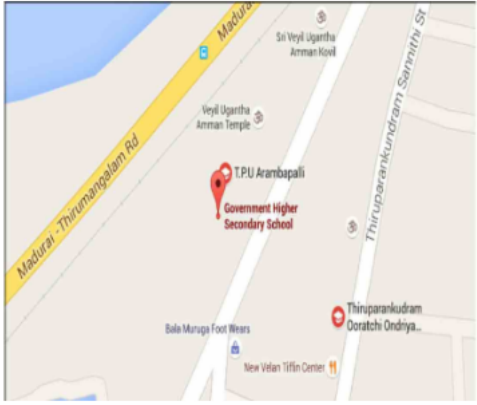

Nazri Naksha