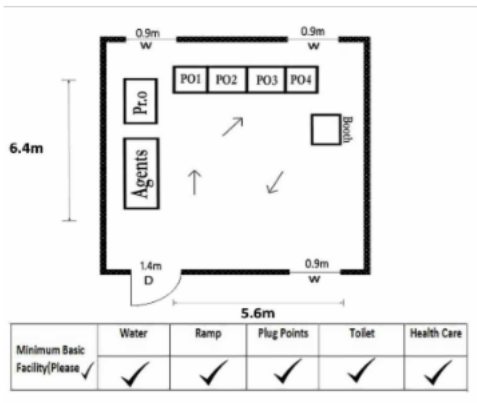

Google Map View

Polling Station Building Front View

Polling Station Front View

Cad View

Key MAP View

1 பெயர் : சீனிவாசன் தந்தை பெயர்: பால்ராஜ் வீட்டு எண் : 1 வயது : 55 பாலினம் : ஆண் Photo is available	WBV2479368	2 பெயர் : பூஜா பூர் தந்தை பெயர்: சீனிவாசன் வீட்டு எண் : 1 வயது : 24 பாலினம் : பெண் Photo is available	WBV2479343	3 பெயர் : சரஸ்வதி கணவர் பெயர்: முத்தையா வீட்டு எண் : 1-9 வயது : 69 பாலினம் : பெண் Photo is available	WBV0836171
4 பெயர் : ராதிகா கணவர் பெயர்: சசிசுமார் வீட்டு எண் : 1-9 வயது : 42 பாலினம் : பெண் Photo is available	WBV0836254	5 பெயர் : அரசக்குமார் ச தந்தை பெயர்: சசிசுமார் மு வீட்டு எண் : 1/19 வயது : 19 பாலினம் : ஆண் Photo is available	WBV3060167	6 பெயர் : ஹரஜீத் ராஜன் தந்தை பெயர்: சீனிவாசன் வீட்டு எண் : 1ஏ வயது : 20 பாலினம் : ஆண் Photo is available	WBV2938827
7 பெயர் : லட்சுமி கணவர் பெயர்: சேது வீட்டு எண் : 1E வயது : 70 பாலினம் : பெண் Photo is available	WBV0397323	8 பெயர் : சுவைகாபீவி கணவர் பெயர்: ராஜாமுகம்மது வீட்டு எண் : 1E வயது : 65 பாலினம் : பெண் Photo is available	WBV1290238	9 பெயர் : தர்மபாண்டியன் தந்தை பெயர்: குருசாமி வீட்டு எண் : 1E வயது : 62 பாலினம் : ஆண் Photo is available	WBV0397257
10 பெயர் : முருகானந்தம் தந்தை பெயர்: சண்முகம் வீட்டு எண் : 1E வயது : 57 பாலினம் : ஆண் Photo is available	WBV0710707	11 பெயர் : முத்துக்குமார் தந்தை பெயர்: ஜனார்த்தனன் வீட்டு எண் : 1E வயது : 56 பாலினம் : ஆண் Photo is available	WBV0836189	12 பெயர் : பாக்கியராஜ் தந்தை பெயர்: கருப்பையா வீட்டு எண் : 1E வயது : 56 பாலினம் : ஆண் Photo is available	WBV0951921
13 பெயர் : விஜயன் தந்தை பெயர்: சேது வீட்டு எண் : 1E வயது : 53 பாலினம் : ஆண் Photo is available	WBV0397349	14 பெயர் : ஜெயராம் தந்தை பெயர்: பழனிச்சாமி வீட்டு எண் : 1E வயது : 52 பாலினம் : ஆண் Photo is available	WBV0397398	15 பெயர் : முருகேஸ்வரி கணவர் பெயர்: சக்திவேல் வீட்டு எண் : 1E வயது : 51 பாலினம் : பெண் Photo is available	WBV0397315
16 பெயர் : முகமதுஅசன் தந்தை பெயர்: சாசுல்ஹமிது வீட்டு எண் : 1E வயது : 49 பாலினம் : ஆண் Photo is available	WBV1290089	17 பெயர் : கிருத்திகா கணவர் பெயர்: சின்னகருப்பன் வீட்டு எண் : 1E வயது : 47 பாலினம் : பெண் Photo is available	WBV0397422	18 பெயர் : கலைச்செல்வி கணவர் பெயர்: முத்துக்குமார் வீட்டு எண் : 1E வயது : 46 பாலினம் : பெண் Photo is available	WBV0836130
19 பெயர் : ராமலெட்சுமி கணவர் பெயர்: ஜெயராம் வீட்டு எண் : 1E வயது : 45 பாலினம் : பெண் Photo is available	WBV0397406	20 பெயர் : செந்தில்குமார் தந்தை பெயர்: சுந்தரராஜ் வீட்டு எண் : 1E வயது : 45 பாலினம் : ஆண் Photo is available	WBV0397380	21 பெயர் : அன்னபூரணி கணவர் பெயர்: ராமு வீட்டு எண் : 1E வயது : 45 பாலினம் : பெண் Photo is available	WBV0710749
# 22 பெயர் : அனீஸ் பாத்திமா முகம்மது அசன் கணவர் பெயர்: முகம்மது அசன் வீட்டு எண் : 1E வயது : 40 பாலினம் : பெண் Photo is available	WBV1290170	23 பெயர் : செல்லப்பாண்டி தந்தை பெயர்: பாக்கியராஜ் வீட்டு எண் : 1E வயது : 37 பாலினம் : ஆண் Photo is available	WBV0951913	24 பெயர் : கருப்புராஜா ச தந்தை பெயர்: சக்திவேல் மு வீட்டு எண் : 1E வயது : 34 பாலினம் : ஆண் Photo is available	WBV1701960
25 பெயர் : பாண்டி சபரி கார்த்திக் தந்தை பெயர்: தருமபாண்டி வீட்டு எண் : 1E வயது : 32 பாலினம் : ஆண் Photo is available	WBV0989426	26 பெயர் : பாண்டி ராஜலெட்சுமி தந்தை பெயர்: தருமபாண்டி வீட்டு எண் : 1E வயது : 32 பாலினம் : பெண் Photo is available	WBV0989434	27 பெயர் : நாகலெட்சுமி கணவர் பெயர்: கலைஞர் வீட்டு எண் : 1-E வயது : 44 பாலினம் : பெண் Photo is available	WBV1669258
28 பெயர் : ராஜேஷ்வரி கணவர் பெயர்: செந்தில் குமார் வீட்டு எண் : 1ஏ269/279 வயது : 39 பாலினம் : பெண் Photo is available	WBV1929009	29 பெயர் : சுவலதா கணவர் பெயர்: சீனிவாசன் வீட்டு எண் : 1 வி1 வயது : 44 பாலினம் : பெண் Photo is available	WBV2938850	30 பெயர் : பார்த்தா சாரதி தந்தை பெயர்: அருள் வீட்டு எண் : 3/6 வயது : 25 பாலினம் : ஆண் Photo is available	WBV1931534