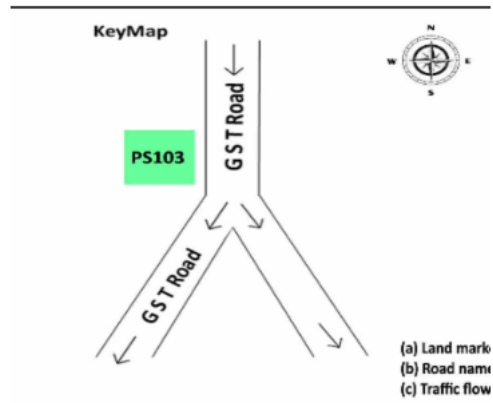

Google Map View

Polling Station Building Front View

Polling Station Front View

Cad View

Key MAP View

1 பெயர் : சீனிவாசன் தந்தை பெயர்: பால்ராஜ் வீட்டு எண் : 1 வயது : 55 பாலினம் : ஆண் Photo is available	WBV2479368	2 பெயர் : பூஜா பூர் தந்தை பெயர்: சீனிவாசன் வீட்டு எண் : 1 வயது : 24 பாலினம் : பெண் Photo is available	WBV2479343	3 பெயர் : சரஸ்வதி கணவர் பெயர்: முத்தையா வீட்டு எண் : 1-9 வயது : 69 பாலினம் : பெண் Photo is available	WBV0836171
4 பெயர் : ராதிகா கணவர் பெயர்: சசிசுமார் வீட்டு எண் : 1-9 வயது : 42 பாலினம் : பெண் Photo is available	WBV0836254	5 பெயர் : அரசக்குமார் ச தந்தை பெயர்: சசிசுமார் மு வீட்டு எண் : 1/19 வயது : 19 பாலினம் : ஆண் Photo is available	WBV3060167	6 பெயர் : ஹரஜீத் ராஜன் தந்தை பெயர்: சீனிவாசன் வீட்டு எண் : 1ஏ வயது : 20 பாலினம் : ஆண் Photo is available	WBV2938827
7 பெயர் : லட்சுமி கணவர் பெயர்: சேது வீட்டு எண் : 1E வயது : 70 பாலினம் : பெண் Photo is available	WBV0397323	8 பெயர் : சுவைகாபீவி கணவர் பெயர்: ராஜாமுகம்மது வீட்டு எண் : 1E வயது : 65 பாலினம் : பெண் Photo is available	WBV1290238	9 பெயர் : தர்மபாண்டியன் தந்தை பெயர்: குருசாமி வீட்டு எண் : 1E வயது : 62 பாலினம் : ஆண் Photo is available	WBV0397257
10 பெயர் : முருகானந்தம் தந்தை பெயர்: சண்முகம் வீட்டு எண் : 1E வயது : 57 பாலினம் : ஆண் Photo is available	WBV0710707	11 பெயர் : முத்துக்குமார் தந்தை பெயர்: ஜனார்த்தனன் வீட்டு எண் : 1E வயது : 56 பாலினம் : ஆண் Photo is available	WBV0836189	12 பெயர் : பாக்கியராஜ் தந்தை பெயர்: கருப்பையா வீட்டு எண் : 1E வயது : 56 பாலினம் : ஆண் Photo is available	WBV0951921
13 பெயர் : விஜயன் தந்தை பெயர்: சேது வீட்டு எண் : 1E வயது : 53 பாலினம் : ஆண் Photo is available	WBV0397349	14 பெயர் : ஜெயராம் தந்தை பெயர்: பழனிச்சாமி வீட்டு எண் : 1E வயது : 52 பாலினம் : ஆண் Photo is available	WBV0397398	15 பெயர் : முருகேஸ்வரி கணவர் பெயர்: சக்திவேல் வீட்டு எண் : 1E வயது : 51 பாலினம் : பெண் Photo is available	WBV0397315
16 பெயர் : முகமதுஅசன் தந்தை பெயர்: சாசுல்ஹமிது வீட்டு எண் : 1E வயது : 49 பாலினம் : ஆண் Photo is available	WBV1290089	17 பெயர் : கிருத்திகா கணவர் பெயர்: சின்னகருப்பன் வீட்டு எண் : 1E வயது : 47 பாலினம் : பெண் Photo is available	WBV0397422	18 பெயர் : கலைச்செல்வி கணவர் பெயர்: முத்துக்குமார் வீட்டு எண் : 1E வயது : 46 பாலினம் : பெண் Photo is available	WBV0836130
19 பெயர் : ராமலெட்சுமி கணவர் பெயர்: ஜெயராம் வீட்டு எண் : 1E வயது : 45 பாலினம் : பெண் Photo is available	WBV0397406	20 பெயர் : செந்தில்குமார் தந்தை பெயர்: சுந்தரராஜ் வீட்டு எண் : 1E வயது : 45 பாலினம் : ஆண் Photo is available	WBV0397380	21 பெயர் : அன்னபூரணி கணவர் பெயர்: ராமு வீட்டு எண் : 1E வயது : 45 பாலினம் : பெண் Photo is available	WBV0710749
# 22 பெயர் : அனீஸ் பாத்திமா முகம்மது அசன் கணவர் பெயர்: முகம்மது அசன் வீட்டு எண் : 1E வயது : 40 பாலினம் : பெண் Photo is available	WBV1290170	23 பெயர் : செல்லப்பாண்டி தந்தை பெயர்: பாக்கியராஜ் வீட்டு எண் : 1E வயது : 37 பாலினம் : ஆண் Photo is available	WBV0951913	24 பெயர் : கருப்புராஜா ச தந்தை பெயர்: சக்திவேல் மு வீட்டு எண் : 1E வயது : 34 பாலினம் : ஆண் Photo is available	WBV1701960
25 பெயர் : பாண்டி சபரி கார்த்திக் தந்தை பெயர்: தருமபாண்டி வீட்டு எண் : 1E வயது : 32 பாலினம் : ஆண் Photo is available	WBV0989426	26 பெயர் : பாண்டி ராஜலெட்சுமி தந்தை பெயர்: தருமபாண்டி வீட்டு எண் : 1E வயது : 32 பாலினம் : பெண் Photo is available	WBV0989434	27 பெயர் : நாகலெட்சுமி கணவர் பெயர்: கலைஞர் வீட்டு எண் : 1-E வயது : 44 பாலினம் : பெண் Photo is available	WBV1669258
28 பெயர் : ராஜேஷ்வரி கணவர் பெயர்: செந்தில் குமார் வீட்டு எண் : 1ஏ269/279 வயது : 39 பாலினம் : பெண் Photo is available	WBV1929009	29 பெயர் : சுவலதா கணவர் பெயர்: சீனிவாசன் வீட்டு எண் : 1 வி1 வயது : 44 பாலினம் : பெண் Photo is available	WBV2938850	30 பெயர் : பார்த்தா சாரதி தந்தை பெயர்: அருள் வீட்டு எண் : 3/6 வயது : 25 பாலினம் : ஆண் Photo is available	WBV1931534