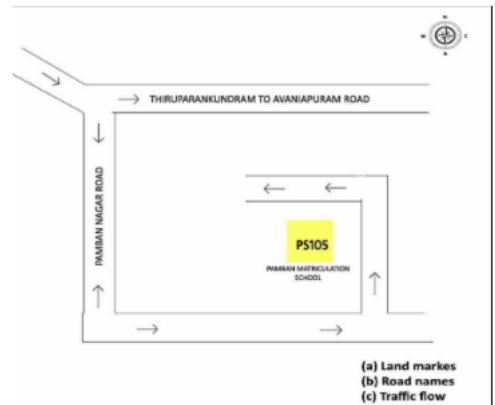

Google Map View

Polling Station Building Front View

Polling Station Front View

Cad View

Key MAP View

சட்டமன்றத் தொகுதியின் எண் மற்றும் பெயர் : 195-திருப்பரங்குன்றம்
பிரிவு எண் மற்றும் பெயர் 1-மதுரை (மா) திருப்பரங்குன்றம் (பே), லெட்சுமி நகர் வார்டு 99