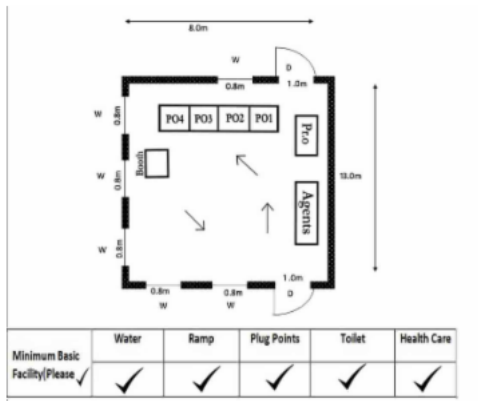

Google Map View

Polling Station Building Front View

Polling Station Front View

Cad View

Key MAP View

சட்டமன்றத் தொகுதியின் எண் மற்றும் பெயர் : 195-திருப்பரங்குன்றம்
பிரிவு எண் மற்றும் பெயர் 1-மதுரை (மா) திருப்பரங்குன்றம் (பே), லெட்சுமி நகர் வார்டு 99