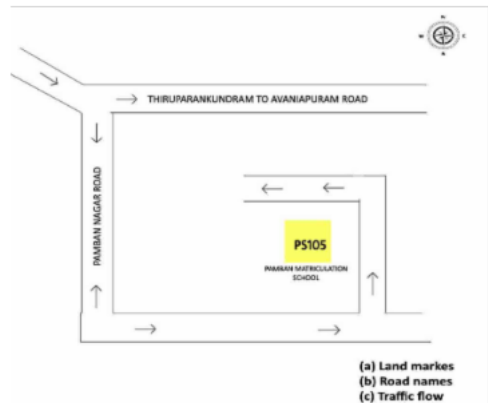

Google Map View

Polling Station Building Front View

Polling Station Front View

Cad View

Key MAP View

சட்டமன்றத் தொகுதியின் எண் மற்றும் பெயர் : 195-திருப்பரங்குன்றம்
பிரிவு எண் மற்றும் பெயர் 1-மதுரை (மா) திருப்பரங்குன்றம் (பே), அஷ்டலெட்சுமி தெரு வார்டு 99