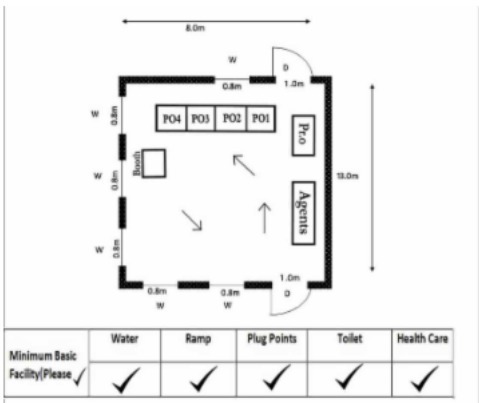

Google Map View

Polling Station Building Front View

Polling Station Front View

Cad View

Key MAP View

சட்டமன்றத் தொகுதியின் எண் மற்றும் பெயர் : 195-திருப்பரங்குன்றம்
பிரிவு எண் மற்றும் பெயர் 1-மதுரை (மா) திருப்பரங்குன்றம் (பே), அஷ்டலெட்சுமி தெரு வார்டு 99