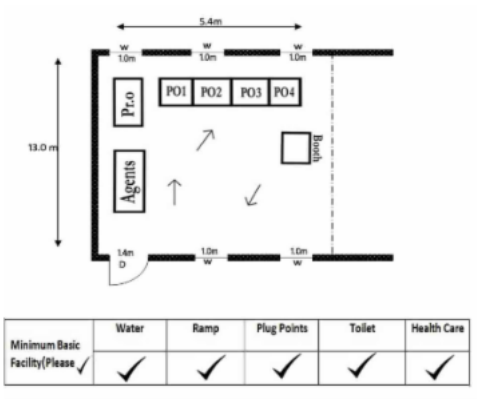

Google Map View

Polling Station Building Front View

Polling Station Front View

Cad View

Key MAP View

1 பெயர் : அம்மாபிள்ளை கணவர் பெயர்: முருகேசன் வீட்டு எண் : 1 வயது : 78 பாலினம் : பெண் Photo is available	WBV0840462	2 பெயர் : செல்வராஜ் தந்தை பெயர்: வீரயாசெட்டி வீட்டு எண் : 1-9 வயது : 60 பாலினம் : ஆண் Photo is available	WBV0840603	3 பெயர் : கலா கணவர் பெயர்: செல்வராஜ் வீட்டு எண் : 1-9 வயது : 50 பாலினம் : பெண் Photo is available	WBV0842385
4 பெயர் : வீரபாண்டி தந்தை பெயர்: செல்வராஜ் வீட்டு எண் : 1-9 வயது : 32 பாலினம் : ஆண் Photo is available	WBV1604743	5 பெயர் : மீனாட்சி தந்தை பெயர்: ரத்தினவேல் வீட்டு எண் : 1-158 வயது : 30 பாலினம் : பெண் Photo is available	WBV1384569	6 பெயர் : கருப்பசாமி தந்தை பெயர்: துரைசாமி வீட்டு எண் : 1a வயது : 66 பாலினம் : ஆண் Photo is available	WBV1604677
7 பெயர் : பாண்டியம்மாள் கணவர் பெயர்: கருப்பசாமி வீட்டு எண் : 1a வயது : 62 பாலினம் : பெண் Photo is available	WBV1604586	8 பெயர் : பர்வீன்பாணு கணவர் பெயர்: உசேன் வீட்டு எண் : 1A வயது : 37 பாலினம் : பெண் Photo is available	WBV0842005	9 பெயர் : முத்துபாண்டி தந்தை பெயர்: கருப்பசாமி வீட்டு எண் : 1a வயது : 33 பாலினம் : ஆண் Photo is available	WBV1604644
10 பெயர் : ஜெயந்தி கணவர் பெயர்: செந்தில்குமார் வீட்டு எண் : 1a வயது : 32 பாலினம் : பெண் Photo is available	WBV1604602	11 பெயர் : சுப்புலெட்சுமி கணவர் பெயர்: கருக்கவேல்பாண்டி வீட்டு எண் : 1a வயது : 30 பாலினம் : பெண் Photo is available	WBV1604610	12 பெயர் : அனிதா தந்தை பெயர்: ஜெயபாண்டி வீட்டு எண் : 1A வயது : 29 பாலினம் : ஆண் Photo is available	WBV1519016
13 பெயர் : ராஜாமணி கணவர் பெயர்: ராஜ் வீட்டு எண் : 1E வயது : 72 பாலினம் : பெண் Photo is available	WBV0954255	14 பெயர் : முத்துராமலிங்கம் தந்தை பெயர்: சுப்பிரமணியன் வீட்டு எண் : 1E வயது : 66 பாலினம் : ஆண் Photo is available	WBV0501320	15 பெயர் : காமாட்சி கணவர் பெயர்: வேலு வீட்டு எண் : 1E வயது : 65 பாலினம் : பெண் Photo is available	WBV0208959
16 பெயர் : ஜெயா கணவர் பெயர்: திருநாவுக்கரசு வீட்டு எண் : 1E வயது : 49 பாலினம் : பெண் Photo is available	GQW7789324	17 பெயர் : கணேசன் தந்தை பெயர்: பாலு வீட்டு எண் : 1e வயது : 45 பாலினம் : ஆண் Photo is available	WBV0841130	18 பெயர் : பஞ்சவர்ணம் கணவர் பெயர்: போத்திராஜ் வீட்டு எண் : 1e வயது : 44 பாலினம் : பெண் Photo is available	WBV1384718
19 பெயர் : முத்தையா தந்தை பெயர்: பால்சாமி வீட்டு எண் : 1E வயது : 44 பாலினம் : ஆண் Photo is available	WBV1384510	20 பெயர் : சுரேஷ்குமார் தந்தை பெயர்: ஆறுமுகம் வீட்டு எண் : 1e வயது : 42 பாலினம் : ஆண் Photo is available	WBV1143114	21 பெயர் : மணிகண்டன் தந்தை பெயர்: ஆனந்த் வீட்டு எண் : 1E வயது : 42 பாலினம் : ஆண் Photo is available	WBV0499558
22 பெயர் : பாக்கியராஜ் தந்தை பெயர்: முருகன் வீட்டு எண் : 1E வயது : 42 பாலினம் : ஆண் Photo is available	WBV1143155	23 பெயர் : முத்துகண்ணன் தந்தை பெயர்: தங்கவேல் வீட்டு எண் : 1e வயது : 41 பாலினம் : ஆண் Photo is available	WBV0841056	24 பெயர் : விஜயராணி கணவர் பெயர்: மணிகண்டன் வீட்டு எண் : 1E வயது : 41 பாலினம் : பெண் Photo is available	WBV0836387
# 25 பெயர் : பாண்டியன் தி தந்தை பெயர்: திராவிடமணி வீட்டு எண் : 1E வயது : 40 பாலினம் : ஆண் Photo is available	WBV0841783	26 பெயர் : த பேச்சிராஜா தந்தை பெயர்: தங்கவேல் வீட்டு எண் : 1e வயது : 37 பாலினம் : ஆண் Photo is available	WBV0841601	27 பெயர் : செந்தில்குமார் தந்தை பெயர்: சுருளியம்மாள் வீட்டு எண் : 1e வயது : 37 பாலினம் : ஆண் Photo is available	WBV1384460
28 பெயர் : முத்தம்மாள் கணவர் பெயர்: முத்துகண்ணன் வீட்டு எண் : 1e வயது : 37 பாலினம் : பெண் Photo is available	WBV0842427	29 பெயர் : நிஷா தந்தை பெயர்: அப்துலஹீர் வீட்டு எண் : 1E வயது : 36 பாலினம் : பெண் Photo is available	WBV1072966	30 பெயர் : ஆனந்த் தந்தை பெயர்: ரவி வீட்டு எண் : 1E வயது : 35 பாலினம் : ஆண் Photo is available	WBV0501155