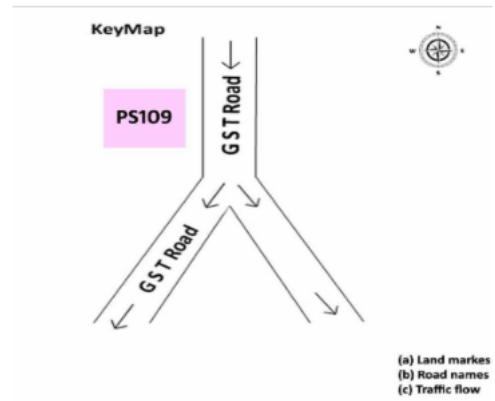

Google Map View

Polling Station Building Front View

Polling Station Front View

Cad View

Key MAP View

1	WBV2661940	பெயர் : சத்தியநாச்சியர் கணவர் பெயர்: முருகன் வீட்டு எண் : 1 வயது : 44 பாலினம் : பெண்	Photo is available	2	WBV0654327	பெயர் : கார்த்திகேயன் தந்தை பெயர்: கார்மேகம் வீட்டு எண் : 1 வயது : 38 பாலினம் : ஆண்	Photo is available	3	WBV1519750	பெயர் : ஸ்ரீதேவி தந்தை பெயர்: தில்லை வீட்டு எண் : 1 வயது : 28 பாலினம் : பெண்	Photo is available
4	WBV2515369	பெயர் : மேனகா தந்தை பெயர்: சக்திவேல் வீட்டு எண் : 1 வயது : 27 பாலினம் : பெண்	Photo is available	5	WBV2515435	பெயர் : மகாலெட்சுமி தந்தை பெயர்: சக்திவேல் வீட்டு எண் : 1 வயது : 25 பாலினம் : பெண்	Photo is available	6	WBV3046612	பெயர் : ஆனந்தராஜ் தாயின் பெயர்: ஜோதிலட்சுமி வீட்டு எண் : 1 வயது : 20 பாலினம் : ஆண்	Photo is available
7	WBV3044286	பெயர் : ராஜேஷ்வரி ஜெ கணவர் பெயர்: பாலமுருகன் வீட்டு எண் : 1 வயது : 20 பாலினம் : பெண்	Photo is available	8	WBV1604842	பெயர் : லீலாவதி கணவர் பெயர்: மனோகரன் வீட்டு எண் : 1a வயது : 53 பாலினம் : பெண்	Photo is available	9	WBV1604909	பெயர் : மணிகண்டன் தந்தை பெயர்: மருதுபாண்டி வீட்டு எண் : 1a வயது : 42 பாலினம் : ஆண்	Photo is available
10	WBV1945492	பெயர் : அருண் பாண்டி தந்தை பெயர்: முத்து ராமன் வீட்டு எண் : 1ஏ வயது : 32 பாலினம் : ஆண்	Photo is available	# 11	WBV1945732	பெயர் : விக்னேஷ் பாண்டியன் தந்தை பெயர்: முத்துராமன் வீட்டு எண் : 1ஏ வயது : 27 பாலினம் : ஆண்	Photo is available	12	WBV0654434	பெயர் : அன்பழகன் தந்தை பெயர்: இராசு வீட்டு எண் : 1E வயது : 52 பாலினம் : ஆண்	Photo is available
13	WBV1384973	பெயர் : குருசாமி எ அழகர் தாயின் பெயர்: அழகரக்கா வீட்டு எண் : 1E வயது : 46 பாலினம் : ஆண்	Photo is available	14	WBV1143577	பெயர் : விஜயா கணவர் பெயர்: கருப்பையா வீட்டு எண் : 1E வயது : 45 பாலினம் : பெண்	Photo is available	15	WBV0654400	பெயர் : முருகன் தந்தை பெயர்: ஆறுமுகம் வீட்டு எண் : 1E வயது : 40 பாலினம் : ஆண்	Photo is available
16	WBV1384965	பெயர் : முருகன் தந்தை பெயர்: கோதண்டம் வீட்டு எண் : 1E வயது : 37 பாலினம் : ஆண்	Photo is available	17	WBV1385004	பெயர் : தனபாண்டியம்மாள் கணவர் பெயர்: முருகன் வீட்டு எண் : 1E வயது : 36 பாலினம் : பெண்	Photo is available	18	WBV1143353	பெயர் : புவனேஸ்வரி கணவர் பெயர்: பிரபு வீட்டு எண் : 1E வயது : 36 பாலினம் : பெண்	Photo is available
19	WBV0712711	பெயர் : காளிமுத்து தந்தை பெயர்: கருப்பசாமி வீட்டு எண் : 1E வயது : 35 பாலினம் : ஆண்	Photo is available	20	WBV1143312	பெயர் : பாலமுருகன் தாயின் பெயர்: லலிதா வீட்டு எண் : 1E வயது : 34 பாலினம் : ஆண்	Photo is available	21	WBV0712281	பெயர் : கார்த்திக் தந்தை பெயர்: வேலு வீட்டு எண் : 1E வயது : 33 பாலினம் : ஆண்	Photo is available
22	WBV0654319	பெயர் : ஹரிஹரன் தந்தை பெயர்: சுப்பிரமணியன் வீட்டு எண் : 1E வயது : 33 பாலினம் : ஆண்	Photo is available	23	WBV1143601	பெயர் : தனலெட்சுமி தந்தை பெயர்: கருப்பசாமி வீட்டு எண் : 1E வயது : 30 பாலினம் : பெண்	Photo is available	24	WBV1143668	பெயர் : விக்னேஷ் தந்தை பெயர்: ரவி வீட்டு எண் : 1E வயது : 30 பாலினம் : ஆண்	Photo is available
25	WBV1384940	பெயர் : கௌதம் தந்தை பெயர்: ரத்தினம் வீட்டு எண் : 1E வயது : 29 பாலினம் : ஆண்	Photo is available	26	WBV1384932	பெயர் : பாலமுருகன் தந்தை பெயர்: கந்தசாமி வீட்டு எண் : 1E வயது : 29 பாலினம் : ஆண்	Photo is available	27	WBV1604891	பெயர் : மனோகரன் தந்தை பெயர்: உமாபதி வீட்டு எண் : 2 வயது : 65 பாலினம் : ஆண்	Photo is available
28	WBV2244093	பெயர் : செல்வமணி தந்தை பெயர்: கருப்பணத்தேவர் வீட்டு எண் : 3 வயது : 64 பாலினம் : ஆண்	Photo is available	29	WBV1898741	பெயர் : செந்தில் குமார் தந்தை பெயர்: ரத்தினம் வீட்டு எண் : 3 வயது : 58 பாலினம் : ஆண்	Photo is available	30	WBV0654541	பெயர் : அபிமன்யு தந்தை பெயர்: கணேசன் வீட்டு எண் : 4 வயது : 34 பாலினம் : ஆண்	Photo is available