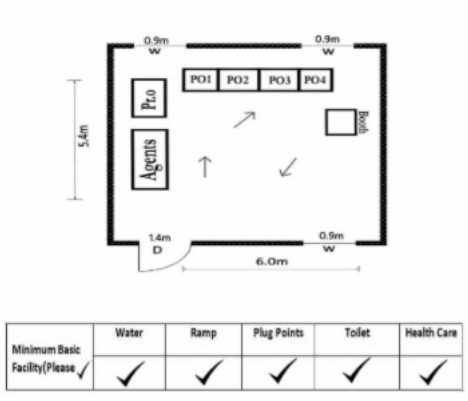

Google Map View

Polling Station Building Front View

Polling Station Front View

Cad View

Key MAP View

1	WBV2661940	பெயர் : சத்தியநாச்சியர் கணவர் பெயர்: முருகன் வீட்டு எண் : 1 வயது : 44 பாலினம் : பெண்	Photo is available	2	WBV0654327	பெயர் : கார்த்திகேயன் தந்தை பெயர்: கார்மேகம் வீட்டு எண் : 1 வயது : 38 பாலினம் : ஆண்	Photo is available	3	WBV1519750	பெயர் : ஸ்ரீதேவி தந்தை பெயர்: தில்லை வீட்டு எண் : 1 வயது : 28 பாலினம் : பெண்	Photo is available
4	WBV2515369	பெயர் : மேனகா தந்தை பெயர்: சக்திவேல் வீட்டு எண் : 1 வயது : 27 பாலினம் : பெண்	Photo is available	5	WBV2515435	பெயர் : மகாலெட்சுமி தந்தை பெயர்: சக்திவேல் வீட்டு எண் : 1 வயது : 25 பாலினம் : பெண்	Photo is available	6	WBV3046612	பெயர் : ஆனந்தராஜ் தாயின் பெயர்: ஜோதிலட்சுமி வீட்டு எண் : 1 வயது : 20 பாலினம் : ஆண்	Photo is available
7	WBV3044286	பெயர் : ராஜேஷ்வரி ஜெ கணவர் பெயர்: பாலமுருகன் வீட்டு எண் : 1 வயது : 20 பாலினம் : பெண்	Photo is available	8	WBV1604842	பெயர் : லீலாவதி கணவர் பெயர்: மனோகரன் வீட்டு எண் : 1a வயது : 53 பாலினம் : பெண்	Photo is available	9	WBV1604909	பெயர் : மணிகண்டன் தந்தை பெயர்: மருதுபாண்டி வீட்டு எண் : 1a வயது : 42 பாலினம் : ஆண்	Photo is available
10	WBV1945492	பெயர் : அருண் பாண்டி தந்தை பெயர்: முத்து ராமன் வீட்டு எண் : 1ஏ வயது : 32 பாலினம் : ஆண்	Photo is available	# 11	WBV1945732	பெயர் : விக்னேஷ் பாண்டியன் தந்தை பெயர்: முத்துராமன் வீட்டு எண் : 1ஏ வயது : 27 பாலினம் : ஆண்	Photo is available	12	WBV0654434	பெயர் : அன்பழகன் தந்தை பெயர்: இராசு வீட்டு எண் : 1E வயது : 52 பாலினம் : ஆண்	Photo is available
13	WBV1384973	பெயர் : குருசாமி எ அழகர் தாயின் பெயர்: அழகரக்கா வீட்டு எண் : 1E வயது : 46 பாலினம் : ஆண்	Photo is available	14	WBV1143577	பெயர் : விஜயா கணவர் பெயர்: கருப்பையா வீட்டு எண் : 1E வயது : 45 பாலினம் : பெண்	Photo is available	15	WBV0654400	பெயர் : முருகன் தந்தை பெயர்: ஆறுமுகம் வீட்டு எண் : 1E வயது : 40 பாலினம் : ஆண்	Photo is available
16	WBV1384965	பெயர் : முருகன் தந்தை பெயர்: கோதண்டம் வீட்டு எண் : 1E வயது : 37 பாலினம் : ஆண்	Photo is available	17	WBV1385004	பெயர் : தனபாண்டியம்மாள் கணவர் பெயர்: முருகன் வீட்டு எண் : 1E வயது : 36 பாலினம் : பெண்	Photo is available	18	WBV1143353	பெயர் : புவனேஸ்வரி கணவர் பெயர்: பிரபு வீட்டு எண் : 1E வயது : 36 பாலினம் : பெண்	Photo is available
19	WBV0712711	பெயர் : காளிமுத்து தந்தை பெயர்: கருப்பசாமி வீட்டு எண் : 1E வயது : 35 பாலினம் : ஆண்	Photo is available	20	WBV1143312	பெயர் : பாலமுருகன் தாயின் பெயர்: லலிதா வீட்டு எண் : 1E வயது : 34 பாலினம் : ஆண்	Photo is available	21	WBV0712281	பெயர் : கார்த்திக் தந்தை பெயர்: வேலு வீட்டு எண் : 1E வயது : 33 பாலினம் : ஆண்	Photo is available
22	WBV0654319	பெயர் : ஹரிஹரன் தந்தை பெயர்: சுப்பிரமணியன் வீட்டு எண் : 1E வயது : 33 பாலினம் : ஆண்	Photo is available	23	WBV1143601	பெயர் : தனலெட்சுமி தந்தை பெயர்: கருப்பசாமி வீட்டு எண் : 1E வயது : 30 பாலினம் : பெண்	Photo is available	24	WBV1143668	பெயர் : விக்னேஷ் தந்தை பெயர்: ரவி வீட்டு எண் : 1E வயது : 30 பாலினம் : ஆண்	Photo is available
25	WBV1384940	பெயர் : கௌதம் தந்தை பெயர்: ரத்தினம் வீட்டு எண் : 1E வயது : 29 பாலினம் : ஆண்	Photo is available	26	WBV1384932	பெயர் : பாலமுருகன் தந்தை பெயர்: கந்தசாமி வீட்டு எண் : 1E வயது : 29 பாலினம் : ஆண்	Photo is available	27	WBV1604891	பெயர் : மனோகரன் தந்தை பெயர்: உமாபதி வீட்டு எண் : 2 வயது : 65 பாலினம் : ஆண்	Photo is available
28	WBV2244093	பெயர் : செல்வமணி தந்தை பெயர்: கருப்பணத்தேவர் வீட்டு எண் : 3 வயது : 64 பாலினம் : ஆண்	Photo is available	29	WBV1898741	பெயர் : செந்தில் குமார் தந்தை பெயர்: ரத்தினம் வீட்டு எண் : 3 வயது : 58 பாலினம் : ஆண்	Photo is available	30	WBV0654541	பெயர் : அபிமன்யு தந்தை பெயர்: கணேசன் வீட்டு எண் : 4 வயது : 34 பாலினம் : ஆண்	Photo is available