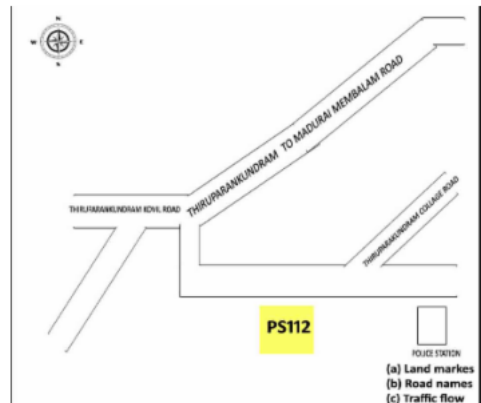

Google Map View

Polling Station Building Front View

Polling Station Front View

Cad View

Key MAP View

1	WBV1951227	பெயர் : அழகு பாண்டியம்மாள் கணவர் பெயர்: குருசாமி வீட்டு எண் : 0 வயது : 30 பாலினம் : பெண்	Photo is available	2	WBV1951615	பெயர் : ரோஉச்சேஷ தந்தை பெயர்: கருப்பனன் வீட்டு எண் : 1 வயது : 61 பாலினம் : ஆண்	Photo is available	3	WBV2666881	பெயர் : சாந்தகுமாரி தந்தை பெயர்: சிவசுப்பிரமணியன் வீட்டு எண் : 1 வயது : 61 பாலினம் : பெண்	Photo is available
4	WBV2666980	பெயர் : முருகேசன் தந்தை பெயர்: ராமகிருஷ்ணன் வீட்டு எண் : 01 வயது : 60 பாலினம் : ஆண்	Photo is available	5	WBV1880913	பெயர் : மகாராணி கணவர் பெயர்: பாண்டி வீட்டு எண் : 1 வயது : 57 பாலினம் : பெண்	Photo is available	6	WBV1950799	பெயர் : மாரியம்மாள் கணவர் பெயர்: ருசோ வீட்டு எண் : 1 வயது : 56 பாலினம் : பெண்	Photo is available
7	WBV2667038	பெயர் : வசந்தி கணவர் பெயர்: முருகேசன் வீட்டு எண் : 1 வயது : 55 பாலினம் : பெண்	Photo is available	8	GQW5289657	பெயர் : இளவரசன் தந்தை பெயர்: கருப்பனன் வீட்டு எண் : 1 வயது : 45 பாலினம் : ஆண்	Photo is available	9	GQW7723232	பெயர் : மகாலெட்சுமி கணவர் பெயர்: இளவரசன் வீட்டு எண் : 1 வயது : 42 பாலினம் : பெண்	Photo is available
10	GQW5289020	பெயர் : துரைஅரசன் தந்தை பெயர்: கருப்பனன் வீட்டு எண் : 1 வயது : 42 பாலினம் : ஆண்	Photo is available	11	WBV1880368	பெயர் : பிரசன்னா தந்தை பெயர்: ருசோ வீட்டு எண் : 1 வயது : 34 பாலினம் : ஆண்	Photo is available	12	WBV1292689	பெயர் : அமராவதி தந்தை பெயர்: கருப்பனன் வீட்டு எண் : 1 வயது : 33 பாலினம் : பெண்	Photo is available
13	WBV1951524	பெயர் : கார்த்திகேயன் தந்தை பெயர்: ருசோ வீட்டு எண் : 1 வயது : 31 பாலினம் : ஆண்	Photo is available	14	WBV1950450	பெயர் : ஜெகதீஷ் தந்தை பெயர்: கலுவன் வீட்டு எண் : 1 வயது : 27 பாலினம் : ஆண்	Photo is available	15	WBV2666014	பெயர் : அமுதபாரதி தந்தை பெயர்: பாரதி வீட்டு எண் : 1 வயது : 26 பாலினம் : பெண்	Photo is available
16	WBV2964203	பெயர் : கீர்த்தனா தந்தை பெயர்: வெங்கடேஷ் வீட்டு எண் : 1 வயது : 21 பாலினம் : பெண்	Photo is available	17	WBV0237735	பெயர் : எழிலரசன் தந்தை பெயர்: கருப்பனன் வீட்டு எண் : 1-1 வயது : 38 பாலினம் : ஆண்	Photo is available	18	GQW5291349	பெயர் : அசோக்ராஜ் தந்தை பெயர்: வீரனாகு வீட்டு எண் : 1-2 வயது : 47 பாலினம் : ஆண்	Photo is available
19	WBV0843151	பெயர் : உஷாதேவி கணவர் பெயர்: அசோக்ராஜ் வீட்டு எண் : 1-2 வயது : 43 பாலினம் : பெண்	Photo is available	20	WBV3089729	பெயர் : சங்கரேஸ்வரி கணவர் பெயர்: முனிஸ்வரன் வீட்டு எண் : 1 வ வயது : 37 பாலினம் : பெண்	Photo is available	21	WBV1385871	பெயர் : செல்வராஜ் தந்தை பெயர்: சோலைஅழகர் வீட்டு எண் : 2 வயது : 56 பாலினம் : ஆண்	Photo is available
22	WBV1385855	பெயர் : ஆனந்தராஜ் தந்தை பெயர்: செல்வராஜ் வீட்டு எண் : 2 வயது : 30 பாலினம் : ஆண்	Photo is available	23	WBV2517415	பெயர் : தளபதி தந்தை பெயர்: ராஜேந்திரன் வீட்டு எண் : 2/2 வயது : 26 பாலினம் : ஆண்	Photo is available	24	WBV2517399	பெயர் : பஞ்சவர்ணம் கணவர் பெயர்: ராஜேந்திரன் வீட்டு எண் : 2/24 வயது : 61 பாலினம் : பெண்	Photo is available
25	WBV2482040	பெயர் : குமரேசன் தந்தை பெயர்: பெரியமுத்து வீட்டு எண் : 3 வயது : 55 பாலினம் : ஆண்	Photo is available	26	WBV1421221	பெயர் : தனலெட்சுமி கணவர் பெயர்: குமரேசன் வீட்டு எண் : 3 வயது : 52 பாலினம் : பெண்	Photo is available	27	WBV1421346	பெயர் : ஜெயராம் தந்தை பெயர்: குமரேசன் வீட்டு எண் : 3 வயது : 29 பாலினம் : ஆண்	Photo is available
28	WBV2667129	பெயர் : ஷியாம் தந்தை பெயர்: குமரேசன் வீட்டு எண் : 3 வயது : 23 பாலினம் : ஆண்	Photo is available	29	WBV1951466	பெயர் : சரவணக் குமார் தந்தை பெயர்: பிச்சை குழந்தை வேல் வீட்டு எண் : 3/2 வயது : 51 பாலினம் : ஆண்	Photo is available	30	WBV1950526	பெயர் : பரமேஸ்வரி கணவர் பெயர்: சரவண குமார் வீட்டு எண் : 3/2 வயது : 42 பாலினம் : பெண்	Photo is available