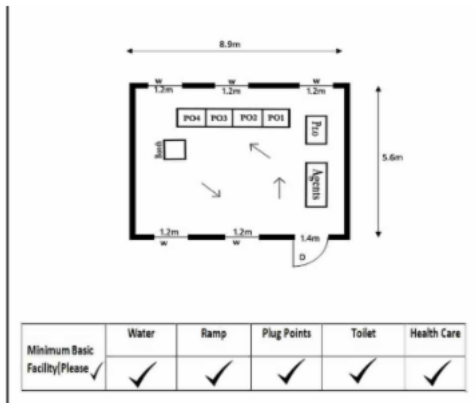

Google Map View

Polling Station Building Front View

Polling Station Front View

Cad View

Key MAP View

1	WBV1951227	பெயர் : அழகு பாண்டியம்மாள் கணவர் பெயர்: குருசாமி வீட்டு எண் : 0 வயது : 30 பாலினம் : பெண்	Photo is available	2	WBV1951615	பெயர் : ரோஉச்சேஷ தந்தை பெயர்: கருப்பனன் வீட்டு எண் : 1 வயது : 61 பாலினம் : ஆண்	Photo is available	3	WBV2666881	பெயர் : சாந்தகுமாரி தந்தை பெயர்: சிவசுப்பிரமணியன் வீட்டு எண் : 1 வயது : 61 பாலினம் : பெண்	Photo is available
4	WBV2666980	பெயர் : முருகேசன் தந்தை பெயர்: ராமகிருஷ்ணன் வீட்டு எண் : 01 வயது : 60 பாலினம் : ஆண்	Photo is available	5	WBV1880913	பெயர் : மகாராணி கணவர் பெயர்: பாண்டி வீட்டு எண் : 1 வயது : 57 பாலினம் : பெண்	Photo is available	6	WBV1950799	பெயர் : மாரியம்மாள் கணவர் பெயர்: ருசோ வீட்டு எண் : 1 வயது : 56 பாலினம் : பெண்	Photo is available
7	WBV2667038	பெயர் : வசந்தி கணவர் பெயர்: முருகேசன் வீட்டு எண் : 1 வயது : 55 பாலினம் : பெண்	Photo is available	8	GQW5289657	பெயர் : இளவரசன் தந்தை பெயர்: கருப்பனன் வீட்டு எண் : 1 வயது : 45 பாலினம் : ஆண்	Photo is available	9	GQW7723232	பெயர் : மகாலெட்சுமி கணவர் பெயர்: இளவரசன் வீட்டு எண் : 1 வயது : 42 பாலினம் : பெண்	Photo is available
10	GQW5289020	பெயர் : துரைஅரசன் தந்தை பெயர்: கருப்பனன் வீட்டு எண் : 1 வயது : 42 பாலினம் : ஆண்	Photo is available	11	WBV1880368	பெயர் : பிரசன்னா தந்தை பெயர்: ருசோ வீட்டு எண் : 1 வயது : 34 பாலினம் : ஆண்	Photo is available	12	WBV1292689	பெயர் : அமராவதி தந்தை பெயர்: கருப்பனன் வீட்டு எண் : 1 வயது : 33 பாலினம் : பெண்	Photo is available
13	WBV1951524	பெயர் : கார்த்திகேயன் தந்தை பெயர்: ருசோ வீட்டு எண் : 1 வயது : 31 பாலினம் : ஆண்	Photo is available	14	WBV1950450	பெயர் : ஜெகதீஷ் தந்தை பெயர்: கலுவன் வீட்டு எண் : 1 வயது : 27 பாலினம் : ஆண்	Photo is available	15	WBV2666014	பெயர் : அமுதபாரதி தந்தை பெயர்: பாரதி வீட்டு எண் : 1 வயது : 26 பாலினம் : பெண்	Photo is available
16	WBV2964203	பெயர் : கீர்த்தனா தந்தை பெயர்: வெங்கடேஷ் வீட்டு எண் : 1 வயது : 21 பாலினம் : பெண்	Photo is available	17	WBV0237735	பெயர் : எழிலரசன் தந்தை பெயர்: கருப்பனன் வீட்டு எண் : 1-1 வயது : 38 பாலினம் : ஆண்	Photo is available	18	GQW5291349	பெயர் : அசோக்ராஜ் தந்தை பெயர்: வீரனாகு வீட்டு எண் : 1-2 வயது : 47 பாலினம் : ஆண்	Photo is available
19	WBV0843151	பெயர் : உஷாதேவி கணவர் பெயர்: அசோக்ராஜ் வீட்டு எண் : 1-2 வயது : 43 பாலினம் : பெண்	Photo is available	20	WBV3089729	பெயர் : சங்கரேஸ்வரி கணவர் பெயர்: முனிஸ்வரன் வீட்டு எண் : 1 வ வயது : 37 பாலினம் : பெண்	Photo is available	21	WBV1385871	பெயர் : செல்வராஜ் தந்தை பெயர்: சோலைஅழகர் வீட்டு எண் : 2 வயது : 56 பாலினம் : ஆண்	Photo is available
22	WBV1385855	பெயர் : ஆனந்தராஜ் தந்தை பெயர்: செல்வராஜ் வீட்டு எண் : 2 வயது : 30 பாலினம் : ஆண்	Photo is available	23	WBV2517415	பெயர் : தளபதி தந்தை பெயர்: ராஜேந்திரன் வீட்டு எண் : 2/2 வயது : 26 பாலினம் : ஆண்	Photo is available	24	WBV2517399	பெயர் : பஞ்சவர்ணம் கணவர் பெயர்: ராஜேந்திரன் வீட்டு எண் : 2/24 வயது : 61 பாலினம் : பெண்	Photo is available
25	WBV2482040	பெயர் : குமரேசன் தந்தை பெயர்: பெரியமுத்து வீட்டு எண் : 3 வயது : 55 பாலினம் : ஆண்	Photo is available	26	WBV1421221	பெயர் : தனலெட்சுமி கணவர் பெயர்: குமரேசன் வீட்டு எண் : 3 வயது : 52 பாலினம் : பெண்	Photo is available	27	WBV1421346	பெயர் : ஜெயராம் தந்தை பெயர்: குமரேசன் வீட்டு எண் : 3 வயது : 29 பாலினம் : ஆண்	Photo is available
28	WBV2667129	பெயர் : ஷியாம் தந்தை பெயர்: குமரேசன் வீட்டு எண் : 3 வயது : 23 பாலினம் : ஆண்	Photo is available	29	WBV1951466	பெயர் : சரவணக் குமார் தந்தை பெயர்: பிச்சை குழந்தை வேல் வீட்டு எண் : 3/2 வயது : 51 பாலினம் : ஆண்	Photo is available	30	WBV1950526	பெயர் : பரமேஸ்வரி கணவர் பெயர்: சரவண குமார் வீட்டு எண் : 3/2 வயது : 42 பாலினம் : பெண்	Photo is available