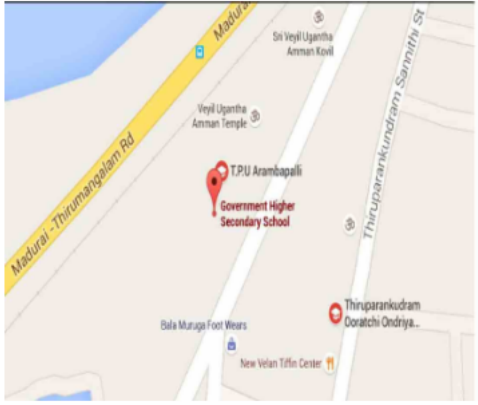

Nazri Naksha