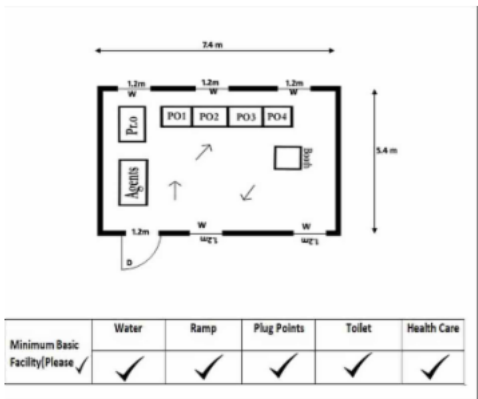

Google Map View

Polling Station Building Front View

Polling Station Front View

Cad View

Key MAP View

1 பெயர் : மாலதி கணவர் பெயர் : நாகராஜன் வீட்டு எண் : 44/3 வயது : 52 பாலினம் : பெண் Photo is available	WBV2517688	2 பெயர் : முனியம்மாள் கணவர் பெயர் : சமயதுரை வீட்டு எண் : 44ஏ வயது : 35 பாலினம் : பெண் Photo is available	WBV1953454	3 பெயர் : அழகுபிள்ளை தாயின் பெயர் : ராமன் வீட்டு எண் : 44B வயது : 81 பாலினம் : பெண் Photo is available	WBV0504969
4 பெயர் : ராஜாராம் தந்தை பெயர் : நாகமுத்து வீட்டு எண் : 44B வயது : 50 பாலினம் : ஆண் Photo is available	WBV2324929	5 பெயர் : செல்வராணி கணவர் பெயர் : ராஜாராம் வீட்டு எண் : 44B வயது : 48 பாலினம் : பெண் Photo is available	WBV2324937	6 பெயர் : முத்துமுனியாண்டி தந்தை பெயர் : ராஜாராம் வீட்டு எண் : 44B வயது : 33 பாலினம் : ஆண் Photo is available	WBV0714071
7 பெயர் : சின்ன ராஜா தந்தை பெயர் : ராஜாராம் வீட்டு எண் : 44 பீ வயது : 30 பாலினம் : ஆண் Photo is available	WBV1881077	8 பெயர் : மு .கனிப்பிரியா கணவர் பெயர் : இரா முத்துமுனியாண்டி வீட்டு எண் : 44பி வயது : 23 பாலினம் : பெண் Photo is available	WBV2919199	9 பெயர் : சரவணன் தந்தை பெயர் : காமாட்சி வீட்டு எண் : 45 வயது : 52 பாலினம் : ஆண் Photo is available	GQW2733533
10 பெயர் : அழகுமலை பெ தந்தை பெயர் : பெரியகருப்பன் வீட்டு எண் : 45 வயது : 45 பாலினம் : ஆண் Photo is available	WBV0504993	11 பெயர் : பொன்மணி தந்தை பெயர் : காந்தி வீட்டு எண் : 45 வயது : 31 பாலினம் : பெண் Photo is available	WBV1521780	12 பெயர் : கீர்த்திகா தந்தை பெயர் : சரவணன் வீட்டு எண் : 45 வயது : 25 பாலினம் : பெண் Photo is available	WBV1953397
13 பெயர் : மீனாட்சி கணவர் பெயர் : முனியசாமி வீட்டு எண் : 45/1 வயது : 48 பாலினம் : பெண் Photo is available	WBV2837870	14 பெயர் : ஜெயராமன் தந்தை பெயர் : பழனிச்சாமி வீட்டு எண் : 45-2 வயது : 70 பாலினம் : ஆண் Photo is available	GQW2736130	15 பெயர் : ராஜசேகரன் தந்தை பெயர் : ஜெயராமன் வீட்டு எண் : 45-2 வயது : 40 பாலினம் : ஆண் Photo is available	GQW5303797
16 பெயர் : நந்தகுமார் தந்தை பெயர் : தங்கவேல் வீட்டு எண் : 45-2A வயது : 32 பாலினம் : ஆண் Photo is available	WBV0992644	#2 17 பெயர் : த கார்த்தி தந்தை பெயர் : தங்கம் வீட்டு எண் : 45-2A வயது : 28 பாலினம் : ஆண் Photo is available	WBV1521863	18 பெயர் : சரண்யா மு கணவர் பெயர் : த கார்த்தி வீட்டு எண் : 45/2ஏ வயது : 22 பாலினம் : பெண் Photo is available	WBV3059904
19 பெயர் : மாரியப்பன் தந்தை பெயர் : ஆனையப்பமுதலியார் வீட்டு எண் : 45-3 வயது : 72 பாலினம் : ஆண் Photo is available	WBV2325637	20 பெயர் : அருந்ததி கணவர் பெயர் : மாரியப்பன் மாரியப்பன் வீட்டு எண் : 45-3 வயது : 65 பாலினம் : பெண் Photo is available	GQW2731412	21 பெயர் : கௌரிவித்யா தந்தை பெயர் : மாரியப்பன் வீட்டு எண் : 45-3 வயது : 41 பாலினம் : பெண் Photo is available	GQW5304662
22 பெயர் : வீரம்மாள் கணவர் பெயர் : பாண்டிராஜா வீட்டு எண் : 46 வயது : 51 பாலினம் : பெண் Photo is available	WBV1293000	23 பெயர் : வெண்ணிலா தந்தை பெயர் : முருகேசன் வீட்டு எண் : 46 வயது : 24 பாலினம் : பெண் Photo is available	WBV2668127	24 பெயர் : செம்மொழி தந்தை பெயர் : முருகேசன் வீட்டு எண் : 46 வயது : 21 பாலினம் : பெண் Photo is available	WBV2838084
25 பெயர் : மாரியப்பன் தந்தை பெயர் : சுப்பையா வீட்டு எண் : 46-8 வயது : 55 பாலினம் : ஆண் Photo is available	GQW8127920	26 பெயர் : கண்ணன் தந்தை பெயர் : கிருஷ்ணன் வீட்டு எண் : 46A வயது : 43 பாலினம் : ஆண் Photo is available	WBV0504845	27 பெயர் : முத்தையா தந்தை பெயர் : கிருஷ்ணன் வீட்டு எண் : 46A வயது : 34 பாலினம் : ஆண் Photo is available	WBV0504936
28 பெயர் : சத்திபிரியா கணவர் பெயர் : முத்தையா வீட்டு எண் : 46-A வயது : 31 பாலினம் : பெண் Photo is available	WBV0992784	29 பெயர் : அழகர்சாமி தந்தை பெயர் : கணேசன் வீட்டு எண் : 46B வயது : 31 பாலினம் : ஆண் Photo is available	WBV0992537	30 பெயர் : மகாலெட்சுமி தந்தை பெயர் : கணேசன் வீட்டு எண் : 46B வயது : 28 பாலினம் : பெண் Photo is available	WBV1765957