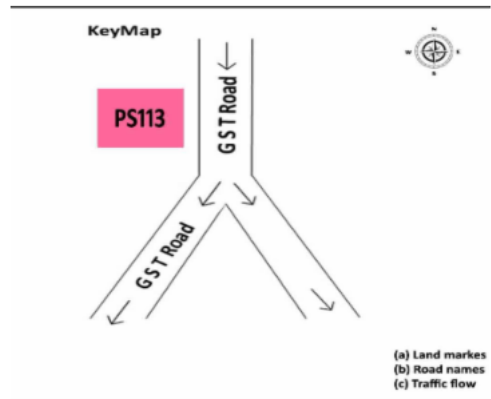

Google Map View

Polling Station Building Front View

Polling Station Front View

Cad View

Key MAP View

1 பெயர் : மாலதி கணவர் பெயர் : நாகராஜன் வீட்டு எண் : 44/3 வயது : 52 பாலினம் : பெண் Photo is available	WBV2517688	2 பெயர் : முனியம்மாள் கணவர் பெயர் : சமயதுரை வீட்டு எண் : 44ஏ வயது : 35 பாலினம் : பெண் Photo is available	WBV1953454	3 பெயர் : அழகுபிள்ளை தாயின் பெயர் : ராமன் வீட்டு எண் : 44B வயது : 81 பாலினம் : பெண் Photo is available	WBV0504969
4 பெயர் : ராஜாராம் தந்தை பெயர் : நாகமுத்து வீட்டு எண் : 44B வயது : 50 பாலினம் : ஆண் Photo is available	WBV2324929	5 பெயர் : செல்வராணி கணவர் பெயர் : ராஜாராம் வீட்டு எண் : 44B வயது : 48 பாலினம் : பெண் Photo is available	WBV2324937	6 பெயர் : முத்துமுனியாண்டி தந்தை பெயர் : ராஜாராம் வீட்டு எண் : 44B வயது : 33 பாலினம் : ஆண் Photo is available	WBV0714071
7 பெயர் : சின்ன ராஜா தந்தை பெயர் : ராஜாராம் வீட்டு எண் : 44 பீ வயது : 30 பாலினம் : ஆண் Photo is available	WBV1881077	8 பெயர் : மு .கனிப்பிரியா கணவர் பெயர் : இரா முத்துமுனியாண்டி வீட்டு எண் : 44பி வயது : 23 பாலினம் : பெண் Photo is available	WBV2919199	9 பெயர் : சரவணன் தந்தை பெயர் : காமாட்சி வீட்டு எண் : 45 வயது : 52 பாலினம் : ஆண் Photo is available	GQW2733533
10 பெயர் : அழகுமலை பெ தந்தை பெயர் : பெரியகருப்பன் வீட்டு எண் : 45 வயது : 45 பாலினம் : ஆண் Photo is available	WBV0504993	11 பெயர் : பொன்மணி தந்தை பெயர் : காந்தி வீட்டு எண் : 45 வயது : 31 பாலினம் : பெண் Photo is available	WBV1521780	12 பெயர் : கீர்த்திகா தந்தை பெயர் : சரவணன் வீட்டு எண் : 45 வயது : 25 பாலினம் : பெண் Photo is available	WBV1953397
13 பெயர் : மீனாட்சி கணவர் பெயர் : முனியசாமி வீட்டு எண் : 45/1 வயது : 48 பாலினம் : பெண் Photo is available	WBV2837870	14 பெயர் : ஜெயராமன் தந்தை பெயர் : பழனிச்சாமி வீட்டு எண் : 45-2 வயது : 70 பாலினம் : ஆண் Photo is available	GQW2736130	15 பெயர் : ராஜசேகரன் தந்தை பெயர் : ஜெயராமன் வீட்டு எண் : 45-2 வயது : 40 பாலினம் : ஆண் Photo is available	GQW5303797
16 பெயர் : நந்தகுமார் தந்தை பெயர் : தங்கவேல் வீட்டு எண் : 45-2A வயது : 32 பாலினம் : ஆண் Photo is available	WBV0992644	#2 17 பெயர் : த கார்த்தி தந்தை பெயர் : தங்கம் வீட்டு எண் : 45-2A வயது : 28 பாலினம் : ஆண் Photo is available	WBV1521863	18 பெயர் : சரண்யா மு கணவர் பெயர் : த கார்த்தி வீட்டு எண் : 45/2ஏ வயது : 22 பாலினம் : பெண் Photo is available	WBV3059904
19 பெயர் : மாரியப்பன் தந்தை பெயர் : ஆனையப்பமுதலியார் வீட்டு எண் : 45-3 வயது : 72 பாலினம் : ஆண் Photo is available	WBV2325637	20 பெயர் : அருந்ததி கணவர் பெயர் : மாரியப்பன் மாரியப்பன் வீட்டு எண் : 45-3 வயது : 65 பாலினம் : பெண் Photo is available	GQW2731412	21 பெயர் : கௌரிவித்யா தந்தை பெயர் : மாரியப்பன் வீட்டு எண் : 45-3 வயது : 41 பாலினம் : பெண் Photo is available	GQW5304662
22 பெயர் : வீரம்மாள் கணவர் பெயர் : பாண்டிராஜா வீட்டு எண் : 46 வயது : 51 பாலினம் : பெண் Photo is available	WBV1293000	23 பெயர் : வெண்ணிலா தந்தை பெயர் : முருகேசன் வீட்டு எண் : 46 வயது : 24 பாலினம் : பெண் Photo is available	WBV2668127	24 பெயர் : செம்மொழி தந்தை பெயர் : முருகேசன் வீட்டு எண் : 46 வயது : 21 பாலினம் : பெண் Photo is available	WBV2838084
25 பெயர் : மாரியப்பன் தந்தை பெயர் : சுப்பையா வீட்டு எண் : 46-8 வயது : 55 பாலினம் : ஆண் Photo is available	GQW8127920	26 பெயர் : கண்ணன் தந்தை பெயர் : கிருஷ்ணன் வீட்டு எண் : 46A வயது : 43 பாலினம் : ஆண் Photo is available	WBV0504845	27 பெயர் : முத்தையா தந்தை பெயர் : கிருஷ்ணன் வீட்டு எண் : 46A வயது : 34 பாலினம் : ஆண் Photo is available	WBV0504936
28 பெயர் : சத்திபிரியா கணவர் பெயர் : முத்தையா வீட்டு எண் : 46-A வயது : 31 பாலினம் : பெண் Photo is available	WBV0992784	29 பெயர் : அழகர்சாமி தந்தை பெயர் : கணேசன் வீட்டு எண் : 46B வயது : 31 பாலினம் : ஆண் Photo is available	WBV0992537	30 பெயர் : மகாலெட்சுமி தந்தை பெயர் : கணேசன் வீட்டு எண் : 46B வயது : 28 பாலினம் : பெண் Photo is available	WBV1765957