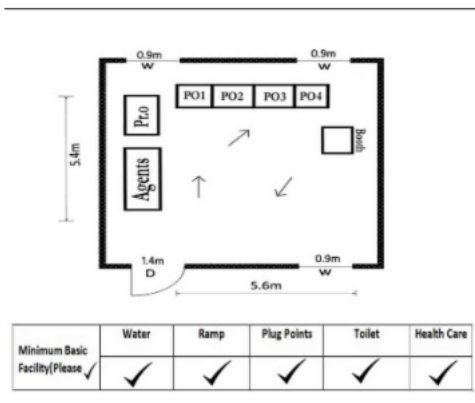

Google Map View

Polling Station Building Front View

Polling Station Front View

Cad View

Key MAP View

1 பெயர் : பாஸ்கரன் தந்தை பெயர்: குருசாமி வீட்டு எண் : 1 வயது : 45 பாலினம் : ஆண் Photo is available	WBV2669752	2 பெயர் : பேபி கணவர் பெயர்: ராம கிருஷ்ணன் வீட்டு எண் : 1/8 வயது : 65 பாலினம் : பெண் Photo is available	WBV2864015	3 பெயர் : ஜெய லட்சுமி தந்தை பெயர்: ராம கிருஷ்ணன் வீட்டு எண் : 1/8 வயது : 47 பாலினம் : பெண் Photo is available	WBV2864163
4 பெயர் : க.கண்ணதாசன் தந்தை பெயர்: கணேசன் வீட்டு எண் : 1-8-1 வயது : 24 பாலினம் : ஆண் Photo is available	WBV2482081	5 பெயர் : முத்துகுமாரி கணவர் பெயர்: நல்லேந்திர முருகன் வீட்டு எண் : 1A வயது : 49 பாலினம் : பெண் Photo is available	WBV1522804	6 பெயர் : முத்துகுமார் தந்தை பெயர்: செல்வப்பாண்டி வீட்டு எண் : 1E வயது : 50 பாலினம் : ஆண் Photo is available	WBV1145101
7 பெயர் : பழனியம்மாள் கணவர் பெயர்: கண்ணன் வீட்டு எண் : 1E வயது : 46 பாலினம் : பெண் Photo is available	WBV0505636	8 பெயர் : கார்த்திக் தந்தை பெயர்: பாண்டி வீட்டு எண் : 1E வயது : 39 பாலினம் : ஆண் Photo is available	WBV1145358	9 பெயர் : சாந்தி தந்தை பெயர்: பாண்டியன் வீட்டு எண் : 1E வயது : 37 பாலினம் : பெண் Photo is available	WBV0714428
10 பெயர் : மோனிகா பிரியதர்ஷினி தந்தை பெயர்: கதிர்வேல் வீட்டு எண் : 1-இ வயது : 27 பாலினம் : பெண் Photo is available	WBV1954353	11 பெயர் : பிரசாந்த் தந்தை பெயர்: ராஜாராம் வீட்டு எண் : 3 வயது : 31 பாலினம் : ஆண் Photo is available	WBV1145465	12 பெயர் : கிருத்திகா கணவர் பெயர்: சண்முகசுந்தரம் வீட்டு எண் : 3/27 வயது : 34 பாலினம் : பெண் Photo is available	WBV2081677
13 பெயர் : பாலமுருகன் தந்தை பெயர்: பாண்டியராஜ் வீட்டு எண் : 5 வயது : 48 பாலினம் : ஆண் Photo is available	WBV1293364	14 பெயர் : சண்முகப்பிரியா கணவர் பெயர்: பாலமுருகன் வீட்டு எண் : 5 வயது : 39 பாலினம் : பெண் Photo is available	WBV1293232	15 பெயர் : தேவி கணவர் பெயர்: ராஜாபாண்டி வீட்டு எண் : 5 வயது : 30 பாலினம் : பெண் Photo is available	WBV1523026
16 பெயர் : நாக செளந்தர்யா கணவர் பெயர்: வினோத் வீட்டு எண் : 5 வயது : 26 பாலினம் : பெண் Photo is available	WBV2669059	17 பெயர் : இளங்கோ மணி தந்தை பெயர்: பாண்டி வீட்டு எண் : 5/8 வயது : 25 பாலினம் : ஆண் Photo is available	WBV2763258	18 பெயர் : விஜய் தந்தை பெயர்: குமார் வீட்டு எண் : 6 வயது : 27 பாலினம் : ஆண் Photo is available	WBV2482222
19 பெயர் : பால்ராஜ் தந்தை பெயர்: பெரியண்ணன் வீட்டு எண் : 7A வயது : 58 பாலினம் : ஆண் Photo is available	WBV1145473	20 பெயர் : கமலம் கணவர் பெயர்: நாகசாமி வீட்டு எண் : 8-3 வயது : 49 பாலினம் : பெண் Photo is available	GQW5300660	21 பெயர் : தேவி கணவர் பெயர்: ஜெயக்குமார் வீட்டு எண் : 8-3 வயது : 43 பாலினம் : பெண் Photo is available	GQW5305883
22 பெயர் : செல்வி கணவர் பெயர்: செல்வம் வீட்டு எண் : 8-3A வயது : 55 பாலினம் : பெண் Photo is available	GQW2737146	23 பெயர் : நல்லேந்திரமணி தந்தை பெயர்: பழனிச்சாமி வீட்டு எண் : 8-4 வயது : 53 பாலினம் : ஆண் Photo is available	WBV2325652	24 பெயர் : நல்லேந்திரமுருகன் தந்தை பெயர்: பழனிச்சாமி வீட்டு எண் : 8-4 வயது : 50 பாலினம் : ஆண் Photo is available	WBV2325660
25 பெயர் : ஞானலெட்சுமி கணவர் பெயர்: நல்லேந்திரமணி வீட்டு எண் : 8-4 வயது : 46 பாலினம் : பெண் Photo is available	GQW7622533	26 பெயர் : பஞ்சம்மாள் கணவர் பெயர்: சோனை வீட்டு எண் : 8-5 வயது : 67 பாலினம் : பெண் Photo is available	GQW5304647	27 பெயர் : பத்மாவதி கணவர் பெயர்: ராமச்சந்திரன் வீட்டு எண் : 8-6-1 வயது : 83 பாலினம் : பெண் Photo is available	WBV2325678
28 பெயர் : வினோத்குமார் தந்தை பெயர்: செல்வையா வீட்டு எண் : 8-6-2 வயது : 40 பாலினம் : ஆண் Photo is available	GQW5304464	29 பெயர் : செல்வராஜ் தந்தை பெயர்: அருணாச்சலம் வீட்டு எண் : 8-7 வயது : 63 பாலினம் : ஆண் Photo is available	WBV2325694	30 பெயர் : பிச்சையம்மாள் கணவர் பெயர்: செல்வராஜ் வீட்டு எண் : 8-7 வயது : 58 பாலினம் : பெண் Photo is available	GQW2729622