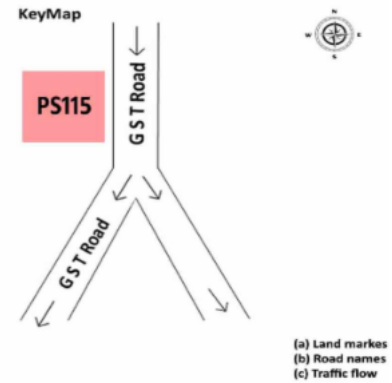

Nazri Naksha

Google Map View

Polling Station Building Front View

Polling Station Front View

Cad View

Key MAP View

சட்டமன்றத் தொகுதியின் எண் மற்றும் பெயர் : 195-திருப்பரங்குன்றம்  
பிரிவு எண் மற்றும் பெயர் 1-மதுரை (மா) திருப்பரங்குன்றம் (பே), ஜி.எஸ்.டி.ரோடு வார்டு 99