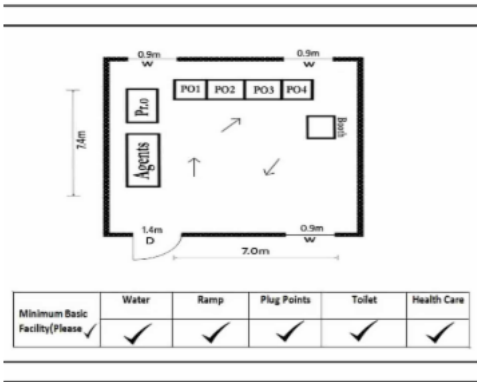

Nazri Naksha

Google Map View

Polling Station Building Front View

Polling Station Front View

Cad View

Key MAP View

சட்டமன்றத் தொகுதியின் எண் மற்றும் பெயர் : 195-திருப்பரங்குன்றம்  
பிரிவு எண் மற்றும் பெயர் 1-மதுரை (மா) திருப்பரங்குன்றம் (பே), ஜி.எஸ்.டி.ரோடு வார்டு 99