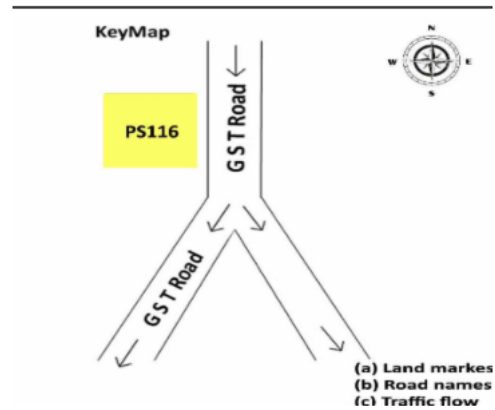

வாக்காளர் பதிவு அலுவலரின்
கையொப்பம்

Nazri Naksha

Google Map View

Polling Station Building Front View

Polling Station Front View

Cad View

Key MAP View

1 பெயர் : லதா கணவர் பெயர் : ராஜ் குமார் வீட்டு எண் : 1 வயது : 45 பாலினம் : பெண் Photo is available	WBV2518066	2 பெயர் : செல்வக்கியம் கணவர் பெயர் : சிவராஜா வீட்டு எண் : 01 வயது : 35 பாலினம் : பெண் Photo is available	WBV1807411	3 பெயர் : அபிராமி தந்தை பெயர் : குமரேசன் குமரேசன் வீட்டு எண் : 1 வயது : 28 பாலினம் : பெண் Photo is available	WBV1523554
4 பெயர் : கிருஷ்ணபிரியா தந்தை பெயர் : முத்துவேல் வீட்டு எண் : 01 வயது : 26 பாலினம் : பெண் Photo is available	WBV1807502	5 பெயர் : மிர்த்தி சு கணவர் பெயர் : அரவிந்த்ராஜா பா வீட்டு எண் : 1 வயது : 19 பாலினம் : பெண் Photo is available	WBV3100609	6 பெயர் : மீனா கணவர் பெயர் : முருகேசன் வீட்டு எண் : 1ஏ வயது : 29 பாலினம் : பெண் Photo is available	WBV1807387
7 பெயர் : சிவகார்த்திக் தந்தை பெயர் : சிவசுப்பிரமணியன் வீட்டு எண் : 1E வயது : 37 பாலினம் : ஆண் Photo is available	WBV0715003	8 பெயர் : லெட்சுமி தாயின் பெயர் : சுப்பன் வீட்டு எண் : 2a வயது : 70 பாலினம் : பெண் Photo is available	WBV1523745	9 பெயர் : சிவா தந்தை பெயர் : சிவன்காளை வீட்டு எண் : 3 வயது : 44 பாலினம் : ஆண் Photo is available	WBV0714964
10 பெயர் : பவளக்கொடி கணவர் பெயர் : ராஜவடிவு வீட்டு எண் : 3b வயது : 55 பாலினம் : பெண் Photo is available	WBV2333417	11 பெயர் : மகாலட்சுமி தாயின் பெயர் : தீபாராணி வீட்டு எண் : 4 வயது : 27 பாலினம் : பெண் Photo is available	WBV1958966	12 பெயர் : செம்மலர் தந்தை பெயர் : ராஜவடிவு வீட்டு எண் : 6 வயது : 37 பாலினம் : பெண் Photo is available	WBV0073395
13 பெயர் : ரமேஷ் தந்தை பெயர் : சிவன்காளை வீட்டு எண் : 6 வயது : 36 பாலினம் : ஆண் Photo is available	WBV1703545	14 பெயர் : நிருபன் தந்தை பெயர் : ராஜவடிவு வீட்டு எண் : 6 வயது : 34 பாலினம் : ஆண் Photo is available	WBV0845792	15 பெயர் : துர்கா தேவி தந்தை பெயர் : கணேச சுந்தர மூர்த்தி வீட்டு எண் : 6 வயது : 24 பாலினம் : பெண் Photo is available	WBV2518264
16 பெயர் : மதுமதி தந்தை பெயர் : பார்த்திபன் வீட்டு எண் : 6 வயது : 24 பாலினம் : பெண் Photo is available	WBV2518249	17 பெயர் : மதேஷ் குமார் தந்தை பெயர் : குமரேசன் வீட்டு எண் : 6 வயது : 24 பாலினம் : ஆண் Photo is available	WBV2518165	18 பெயர் : நந்தினி தந்தை பெயர் : தங்கபாண்டி வீட்டு எண் : 6 வயது : 24 பாலினம் : பெண் Photo is available	WBV2518223
19 பெயர் : கோமளவள்ளி தந்தை பெயர் : ரவிச்சந்திரன் வீட்டு எண் : 6-6 வயது : 27 பாலினம் : பெண் Photo is available	WBV1807445	20 பெயர் : துரைக்கண்ணன் தந்தை பெயர் : சுப்பையாசெட்டியார் வீட்டு எண் : 7-2 வயது : 80 பாலினம் : ஆண் Photo is available	WBV2333425	21 பெயர் : கணேச சுந்தர மூர்த்தி துரைக்கண்ணன் தந்தை பெயர் : துரைக்கண்ணன் வீட்டு எண் : 7-2 வயது : 52 பாலினம் : ஆண் Photo is available	WBV2333433
22 பெயர் : கற்பகவள்ளி தந்தை பெயர் : துரைக்கண்ணன் வீட்டு எண் : 7-2 வயது : 50 பாலினம் : பெண் Photo is available	WBV2333441	23 பெயர் : பாலமுருகன் தந்தை பெயர் : துரைக்கண்ணன் வீட்டு எண் : 7-2 வயது : 48 பாலினம் : ஆண் Photo is available	WBV2333458	24 பெயர் : உமாமகேஸ்வரி கணவர் பெயர் : கணேசசுந்தரமூர்த்தி வீட்டு எண் : 7-2 வயது : 42 பாலினம் : பெண் Photo is available	GQW5298369
25 பெயர் : நளினா கணவர் பெயர் : பாலமுருகன் வீட்டு எண் : 7-2 வயது : 40 பாலினம் : பெண் Photo is available	GQW5298351	26 பெயர் : ராஜேஸ்வரி கணவர் பெயர் : வேல்முருகன் வீட்டு எண் : 7-2 வயது : 30 பாலினம் : பெண் Photo is available	WBV1386903	27 பெயர் : சந்தோஷ் கண்ணன் பா தந்தை பெயர் : பாலமுருகன் து வீட்டு எண் : 7-2 வயது : 21 பாலினம் : ஆண் Photo is available	WBV2896314
28 பெயர் : சிவாசங்கராஜா தந்தை பெயர் : கணேசசுந்தரமூர்த்தி வீட்டு எண் : 7-2 வயது : 19 பாலினம் : ஆண் Photo is available	WBV3032364	29 பெயர் : கார்த்தியம்மாள் கணவர் பெயர் : மலைச்சாமி வீட்டு எண் : 7-2-1 வயது : 60 பாலினம் : பெண் Photo is available	WBV1747732	30 பெயர் : சுரேஷ் தந்தை பெயர் : மலைச்சாமி வீட்டு எண் : 7-2-1 வயது : 42 பாலினம் : ஆண் Photo is available	GQW5298526