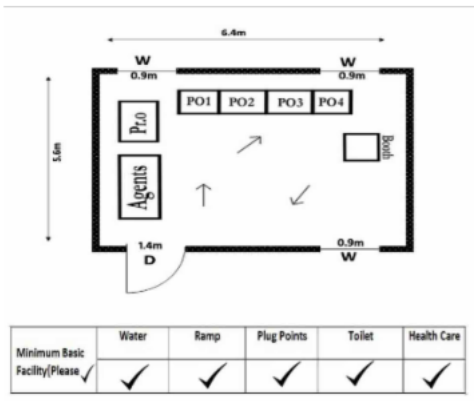

வாக்காளர் பதிவு அலுவலரின்
கையொப்பம்

Nazri Naksha

Google Map View

Polling Station Building Front View

Polling Station Front View

Cad View

Key MAP View

1 பெயர் : லதா கணவர் பெயர் : ராஜ் குமார் வீட்டு எண் : 1 வயது : 45 பாலினம் : பெண் Photo is available	WBV2518066	2 பெயர் : செல்வக்கியம் கணவர் பெயர் : சிவராஜா வீட்டு எண் : 01 வயது : 35 பாலினம் : பெண் Photo is available	WBV1807411	3 பெயர் : அபிராமி தந்தை பெயர் : குமரேசன் குமரேசன் வீட்டு எண் : 1 வயது : 28 பாலினம் : பெண் Photo is available	WBV1523554
4 பெயர் : கிருஷ்ணபிரியா தந்தை பெயர் : முத்துவேல் வீட்டு எண் : 01 வயது : 26 பாலினம் : பெண் Photo is available	WBV1807502	5 பெயர் : மிர்த்தி சு கணவர் பெயர் : அரவிந்த்ராஜா பா வீட்டு எண் : 1 வயது : 19 பாலினம் : பெண் Photo is available	WBV3100609	6 பெயர் : மீனா கணவர் பெயர் : முருகேசன் வீட்டு எண் : 1ஏ வயது : 29 பாலினம் : பெண் Photo is available	WBV1807387
7 பெயர் : சிவகார்த்திக் தந்தை பெயர் : சிவசுப்பிரமணியன் வீட்டு எண் : 1E வயது : 37 பாலினம் : ஆண் Photo is available	WBV0715003	8 பெயர் : லெட்சுமி தாயின் பெயர் : சுப்பன் வீட்டு எண் : 2a வயது : 70 பாலினம் : பெண் Photo is available	WBV1523745	9 பெயர் : சிவா தந்தை பெயர் : சிவன்காளை வீட்டு எண் : 3 வயது : 44 பாலினம் : ஆண் Photo is available	WBV0714964
10 பெயர் : பவளக்கொடி கணவர் பெயர் : ராஜவடிவு வீட்டு எண் : 3b வயது : 55 பாலினம் : பெண் Photo is available	WBV2333417	11 பெயர் : மகாலட்சுமி தாயின் பெயர் : தீபாராணி வீட்டு எண் : 4 வயது : 27 பாலினம் : பெண் Photo is available	WBV1958966	12 பெயர் : செம்மலர் தந்தை பெயர் : ராஜவடிவு வீட்டு எண் : 6 வயது : 37 பாலினம் : பெண் Photo is available	WBV0073395
13 பெயர் : ரமேஷ் தந்தை பெயர் : சிவன்காளை வீட்டு எண் : 6 வயது : 36 பாலினம் : ஆண் Photo is available	WBV1703545	14 பெயர் : நிருபன் தந்தை பெயர் : ராஜவடிவு வீட்டு எண் : 6 வயது : 34 பாலினம் : ஆண் Photo is available	WBV0845792	15 பெயர் : துர்கா தேவி தந்தை பெயர் : கணேச சுந்தர மூர்த்தி வீட்டு எண் : 6 வயது : 24 பாலினம் : பெண் Photo is available	WBV2518264
16 பெயர் : மதுமதி தந்தை பெயர் : பார்த்திபன் வீட்டு எண் : 6 வயது : 24 பாலினம் : பெண் Photo is available	WBV2518249	17 பெயர் : மதேஷ் குமார் தந்தை பெயர் : குமரேசன் வீட்டு எண் : 6 வயது : 24 பாலினம் : ஆண் Photo is available	WBV2518165	18 பெயர் : நந்தினி தந்தை பெயர் : தங்கபாண்டி வீட்டு எண் : 6 வயது : 24 பாலினம் : பெண் Photo is available	WBV2518223
19 பெயர் : கோமளவள்ளி தந்தை பெயர் : ரவிச்சந்திரன் வீட்டு எண் : 6-6 வயது : 27 பாலினம் : பெண் Photo is available	WBV1807445	20 பெயர் : துரைக்கண்ணன் தந்தை பெயர் : சுப்பையாசெட்டியார் வீட்டு எண் : 7-2 வயது : 80 பாலினம் : ஆண் Photo is available	WBV2333425	21 பெயர் : கணேச சுந்தர மூர்த்தி துரைக்கண்ணன் தந்தை பெயர் : துரைக்கண்ணன் வீட்டு எண் : 7-2 வயது : 52 பாலினம் : ஆண் Photo is available	WBV2333433
22 பெயர் : கற்பகவள்ளி தந்தை பெயர் : துரைக்கண்ணன் வீட்டு எண் : 7-2 வயது : 50 பாலினம் : பெண் Photo is available	WBV2333441	23 பெயர் : பாலமுருகன் தந்தை பெயர் : துரைக்கண்ணன் வீட்டு எண் : 7-2 வயது : 48 பாலினம் : ஆண் Photo is available	WBV2333458	24 பெயர் : உமாமகேஸ்வரி கணவர் பெயர் : கணேசசுந்தரமூர்த்தி வீட்டு எண் : 7-2 வயது : 42 பாலினம் : பெண் Photo is available	GQW5298369
25 பெயர் : நளினா கணவர் பெயர் : பாலமுருகன் வீட்டு எண் : 7-2 வயது : 40 பாலினம் : பெண் Photo is available	GQW5298351	26 பெயர் : ராஜேஸ்வரி கணவர் பெயர் : வேல்முருகன் வீட்டு எண் : 7-2 வயது : 30 பாலினம் : பெண் Photo is available	WBV1386903	27 பெயர் : சந்தோஷ் கண்ணன் பா தந்தை பெயர் : பாலமுருகன் து வீட்டு எண் : 7-2 வயது : 21 பாலினம் : ஆண் Photo is available	WBV2896314
28 பெயர் : சிவாசங்கராஜா தந்தை பெயர் : கணேசசுந்தரமூர்த்தி வீட்டு எண் : 7-2 வயது : 19 பாலினம் : ஆண் Photo is available	WBV3032364	29 பெயர் : கார்த்தியம்மாள் கணவர் பெயர் : மலைச்சாமி வீட்டு எண் : 7-2-1 வயது : 60 பாலினம் : பெண் Photo is available	WBV1747732	30 பெயர் : சுரேஷ் தந்தை பெயர் : மலைச்சாமி வீட்டு எண் : 7-2-1 வயது : 42 பாலினம் : ஆண் Photo is available	GQW5298526