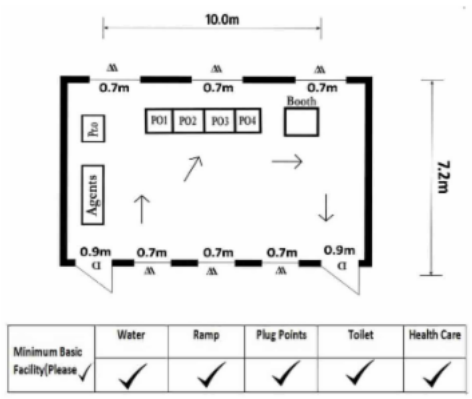

Google Map View

Polling Station Building Front View

Polling Station Front View

Cad View

Key MAP View

1 பெயர் : பெத்தாச்சி அம்மாள் கணவர் பெயர்: சுப்புராஜ் வீட்டு எண் : 1 வயது : 71 பாலினம் : பெண் Photo is available	WBV2347490	2 பெயர் : தங்கமணி தந்தை பெயர்: சுப்பையா வீட்டு எண் : 1 வயது : 70 பாலினம் : பெண் Photo is available	WBV1962117	3 பெயர் : நாகராஜன் தந்தை பெயர்: சுப்புராஜ் வீட்டு எண் : 1 வயது : 49 பாலினம் : ஆண் Photo is available	WBV2347508
4 பெயர் : ராஜலெட்சுமி கணவர் பெயர்: நாகராஜன் வீட்டு எண் : 1 வயது : 42 பாலினம் : பெண் Photo is available	GQW5082946	5 பெயர் : செந்தில் தந்தை பெயர்: தங்கமணி வீட்டு எண் : 1 வயது : 37 பாலினம் : ஆண் Photo is available	WBV1962141	6 பெயர் : சதீஸ்குமார் தந்தை பெயர்: முத்துகிருஷ்ணன் வீட்டு எண் : 1 வயது : 31 பாலினம் : ஆண் Photo is available	WBV1524024
7 பெயர் : பவித்ரா கணவர் பெயர்: செந்தில் வீட்டு எண் : 1 வயது : 26 பாலினம் : பெண் Photo is available	WBV1961929	8 பெயர் : சுபநீ நா தந்தை பெயர்: நாகராஜன் லெ சு வீட்டு எண் : 1 வயது : 19 பாலினம் : பெண் Photo is available	WBV3101235	9 பெயர் : ராஜ்குமார் தந்தை பெயர்: முத்துகிருஷ்ணன் வீட்டு எண் : 1-2 வயது : 35 பாலினம் : ஆண் Photo is available	WBV0656546
10 பெயர் : லாவண்யா கணவர் பெயர்: ராஜ்குமார் வீட்டு எண் : 1/2 வயது : 29 பாலினம் : பெண் Photo is available	WBV2041937	11 பெயர் : கற்பக வள்ளி தந்தை பெயர்: ராமர் வீட்டு எண் : 1-3 வயது : 31 பாலினம் : பெண் Photo is available	WBV1146679	12 பெயர் : துரைப்பாண்டி தந்தை பெயர்: பால்சாமி வீட்டு எண் : 1-25 வயது : 56 பாலினம் : ஆண் Photo is available	WBV0074377
13 பெயர் : அப்பாஸ்அலி தந்தை பெயர்: ஷேக்காதர் வீட்டு எண் : 1-A வயது : 64 பாலினம் : ஆண் Photo is available	WBV0074948	14 பெயர் : புஸ்பம் கணவர் பெயர்: காமாட்சி வீட்டு எண் : 1E வயது : 76 பாலினம் : பெண் Photo is available	WBV0846972	15 பெயர் : குனாசேகரன் தந்தை பெயர்: திருப்பதி வீட்டு எண் : 1E வயது : 71 பாலினம் : ஆண் Photo is available	WBV0657064
16 பெயர் : அருளராஜ் தந்தை பெயர்: நாராயணன் வீட்டு எண் : 1E வயது : 63 பாலினம் : ஆண் Photo is available	WBV1386960	17 பெயர் : பட்டுராணி கணவர் பெயர்: முத்துராமன் வீட்டு எண் : 1E வயது : 63 பாலினம் : பெண் Photo is available	WBV0507053	18 பெயர் : செல்வி கணவர் பெயர்: ராஜேந்திரன் வீட்டு எண் : 1E வயது : 58 பாலினம் : பெண் Photo is available	WBV0715540
19 பெயர் : வேல்முருகன் தந்தை பெயர்: வேல்சாமி வீட்டு எண் : 1E வயது : 57 பாலினம் : ஆண் Photo is available	WBV0715649	20 பெயர் : மலர்விழி கணவர் பெயர்: யாதவராஜ் வீட்டு எண் : 1E வயது : 56 பாலினம் : பெண் Photo is available	WBV1146703	21 பெயர் : சுந்தர்ராஜன் தந்தை பெயர்: ராஜகோபால் வீட்டு எண் : 1E வயது : 53 பாலினம் : ஆண் Photo is available	WBV1086388
22 பெயர் : சுந்திரவள்ளி கணவர் பெயர்: அகிலராஜ் வீட்டு எண் : 1E வயது : 51 பாலினம் : பெண் Photo is available	WBV1387018	23 பெயர் : சரவணன் தந்தை பெயர்: சின்னக்கண்ணு வீட்டு எண் : 1E வயது : 47 பாலினம் : ஆண் Photo is available	WBV0715730	24 பெயர் : முருகேச பாண்டி தந்தை பெயர்: சின்னத்துரை வீட்டு எண் : 1E வயது : 45 பாலினம் : ஆண் Photo is available	WBV1146745
25 பெயர் : சாந்தி கணவர் பெயர்: வேல்முருகன் வீட்டு எண் : 1E வயது : 45 பாலினம் : பெண் Photo is available	WBV0715250	26 பெயர் : சரவணன் தந்தை பெயர்: குனாசேகரன் வீட்டு எண் : 1E வயது : 44 பாலினம் : ஆண் Photo is available	WBV0656777	27 பெயர் : ராஜ வடிவு கணவர் பெயர்: முருகேச பாண்டி வீட்டு எண் : 1E வயது : 40 பாலினம் : பெண் Photo is available	WBV1146752
28 பெயர் : நிஷா கணவர் பெயர்: சரவணன் வீட்டு எண் : 1E வயது : 40 பாலினம் : பெண் Photo is available	WBV0715276	29 பெயர் : அங்காள ஈஸ்வரி கணவர் பெயர்: கண்ணன் வீட்டு எண் : 1E வயது : 38 பாலினம் : பெண் Photo is available	WBV0715425	30 பெயர் : இராம்குமார் தந்தை பெயர்: இராஜாராம் வீட்டு எண் : 1E வயது : 35 பாலினம் : ஆண் Photo is available	WBV1146869