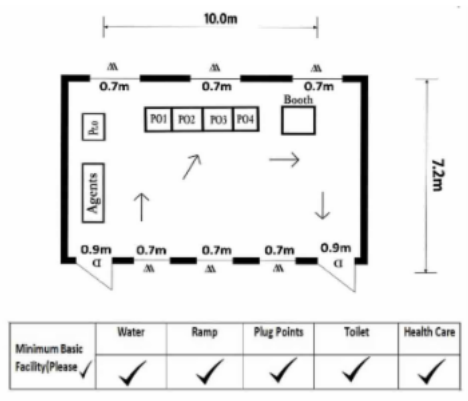

Google Map View

Polling Station Building Front View

Polling Station Front View

Cad View

Key MAP View

1 பெயர் : சார்லஸ் தந்தை பெயர்: ஜார்ஜ் வீட்டு எண் : 1 வயது : 80 பாலினம் : ஆண் Photo is available	GQW5084934	2 பெயர் : பாலகிருஷ்ணன் தந்தை பெயர்: மாலசாமி வீட்டு எண் : 1 வயது : 77 பாலினம் : ஆண் Photo is available	WBV0846436	3 பெயர் : ஜெயலெட்சுமி கணவர் பெயர்: பாலகிருஷ்ணன் வீட்டு எண் : 1 வயது : 75 பாலினம் : பெண் Photo is available	WBV0847376
4 பெயர் : ராபர்ட் வில்லியம் தந்தை பெயர்: சார்லஸ் வீட்டு எண் : 1 வயது : 52 பாலினம் : ஆண் Photo is available	GQW3419702	5 பெயர் : ரீட்டா மேரி கணவர் பெயர்: ராபட் வில்லியம் வீட்டு எண் : 1 வயது : 50 பாலினம் : பெண் Photo is available	GQW3419694	6 பெயர் : பிரியா கணவர் பெயர்: சிவகுமார் வீட்டு எண் : 1/1 வயது : 32 பாலினம் : பெண் Photo is available	WBV1963958
7 பெயர் : கவிதா கணவர் பெயர்: ராமர் வீட்டு எண் : 1/3 வயது : 45 பாலினம் : பெண் Photo is available	GQW6542260	8 பெயர் : சீனிவாசன் தந்தை பெயர்: சுந்தர் தேவர் வீட்டு எண் : 1/11 வயது : 72 பாலினம் : ஆண் Photo is available	GQW5083282	9 பெயர் : அன்பரசி தந்தை பெயர்: துரைப்பாண்டி வீட்டு எண் : 1-25 வயது : 32 பாலினம் : பெண் Photo is available	WBV0994632
10 பெயர் : சரோஜா கணவர் பெயர்: துரைராஜ் வீட்டு எண் : 1E வயது : 71 பாலினம் : பெண் Photo is available	WBV0656850	11 பெயர் : ஜெயந்தி கணவர் பெயர்: சந்தானம் வீட்டு எண் : 1E வயது : 64 பாலினம் : பெண் Photo is available	WBV1147404	12 பெயர் : ஜெயா கணவர் பெயர்: தனபாலன் வீட்டு எண் : 1E வயது : 57 பாலினம் : பெண் Photo is available	WBV2246197
13 பெயர் : வெங்கட்டமனோகரன் தந்தை பெயர்: துரைராஜ் வீட்டு எண் : 1E வயது : 53 பாலினம் : ஆண் Photo is available	WBV0994814	14 பெயர் : பாண்டி தந்தை பெயர்: ராசுத் தேவர் வீட்டு எண் : 1E வயது : 50 பாலினம் : ஆண் Photo is available	GQW6549778	15 பெயர் : சாந்தி கணவர் பெயர்: நல்லமாயன் வீட்டு எண் : 1E வயது : 47 பாலினம் : பெண் Photo is available	WBV1147677
16 பெயர் : சாந்தி கணவர் பெயர்: பாண்டி வீட்டு எண் : 1E வயது : 46 பாலினம் : பெண் Photo is available	GQW6549786	17 பெயர் : பட்டுராஜன் தந்தை பெயர்: செல்லப்பாண்டி வீட்டு எண் : 1E வயது : 40 பாலினம் : ஆண் Photo is available	WBV0846188	18 பெயர் : பராசக்தி கணவர் பெயர்: வெங்கட்டமனோகரன் வீட்டு எண் : 1E வயது : 40 பாலினம் : பெண் Photo is available	WBV0994780
19 பெயர் : ஆனந்தராஜ் தந்தை பெயர்: சந்தானம் வீட்டு எண் : 1E வயது : 39 பாலினம் : ஆண் Photo is available	WBV1147412	20 பெயர் : சுரேந்திரன் வீ தந்தை பெயர்: வீரபத்திரன் வீட்டு எண் : 1E வயது : 34 பாலினம் : ஆண் Photo is available	WBV0994897	21 பெயர் : ஆனந்த குமார் தந்தை பெயர்: ராமன் வீட்டு எண் : 1E வயது : 33 பாலினம் : ஆண் Photo is available	WBV1147461
22 பெயர் : வெங்கடேஷ்வரன் தந்தை பெயர்: செல்வம் வீட்டு எண் : 1E வயது : 32 பாலினம் : ஆண் Photo is available	WBV0994830	23 பெயர் : அனுசுயா தந்தை பெயர்: ரவி வீட்டு எண் : 1ஏ வயது : 32 பாலினம் : பெண் Photo is available	WBV0825513	24 பெயர் : ராஜ்குமார் தந்தை பெயர்: வெண்டிமுத்து வீட்டு எண் : 1E வயது : 31 பாலினம் : ஆண் Photo is available	WBV1387083
25 பெயர் : அதிர்ஷ்டலட்சுமி தந்தை பெயர்: பெரியசாமி வீட்டு எண் : 1E வயது : 31 பாலினம் : பெண் Photo is available	WBV1147420	26 பெயர் : முத்து விஜய் தந்தை பெயர்: பால்கரன் வீட்டு எண் : 1E வயது : 31 பாலினம் : ஆண் Photo is available	WBV1147438	27 பெயர் : ஹரிகிருஷ்ணன் தந்தை பெயர்: பச்சிராஜா வீட்டு எண் : 1E வயது : 30 பாலினம் : ஆண் Photo is available	WBV1295369
28 பெயர் : பிரியதர்ஷினி தந்தை பெயர்: பாண்டி வீட்டு எண் : 1ஈ வயது : 23 பாலினம் : பெண் Photo is available	WBV2836286	29 பெயர் : பாலமுருகன் தந்தை பெயர்: பாண்டி வீட்டு எண் : 1ஈ வயது : 21 பாலினம் : ஆண் Photo is available	WBV2866614	30 பெயர் : சந்திரா மேரி இதரர் பெயர்: ரூடால்ப் வீட்டு எண் : 2 வயது : 77 பாலினம் : பெண் Photo is available	WBV2483725