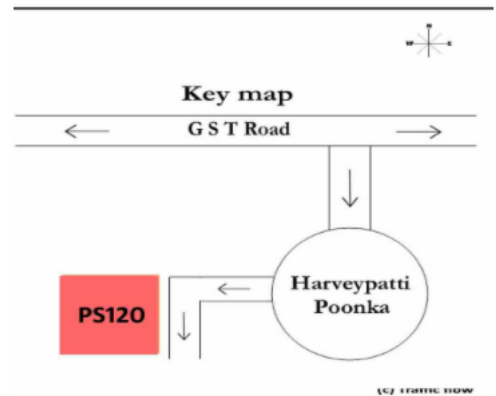

Google Map View

Polling Station Building Front View

Polling Station Front View

Cad View

Key MAP View

1	WBV0657254	பெயர் : சமயராஜன் தந்தை பெயர்: காளிமுத்து வீட்டு எண் : 1 வயது : 66 பாலினம் : ஆண்	Photo is available	2	GQW2675775	பெயர் : அகஸ்டின்சவுந்த்ராஜ் தந்தை பெயர்: ஜோன்ஸ் வீட்டு எண் : 1 வயது : 46 பாலினம் : ஆண்	Photo is available	3	WBV0848218	பெயர் : கார்த்திகேயன் தந்தை பெயர்: பிரியாதரன் வீட்டு எண் : 1 வயது : 32 பாலினம் : ஆண்	Photo is available
4	WBV2485258	பெயர் : சின்னக்கருப்பன் தந்தை பெயர்: கருப்பையா வீட்டு எண் : 1-10 வயது : 80 பாலினம் : ஆண்	Photo is available	5	WBV2485266	பெயர் : சுந்தரி கணவர் பெயர்: சின்னா கருப்பன் வீட்டு எண் : 1-10 வயது : 66 பாலினம் : பெண்	Photo is available	6	WBV0995548	பெயர் : மகாலிங்கம் தந்தை பெயர்: தாமோதரன் வீட்டு எண் : 1E வயது : 72 பாலினம் : ஆண்	Photo is available
7	WBV0657742	பெயர் : இராஜகுரு தந்தை பெயர்: குருசாமி ஆசாரி வீட்டு எண் : 1E வயது : 64 பாலினம் : ஆண்	Photo is available	8	WBV0657353	பெயர் : கமலாசரஸ்வதி கணவர் பெயர்: சமயராஜன் வீட்டு எண் : 1E வயது : 62 பாலினம் : பெண்	Photo is available	9	WBV1149848	பெயர் : சுரேஷ் தந்தை பெயர்: லெட்சுமிகாந்தன் வீட்டு எண் : 1E வயது : 58 பாலினம் : ஆண்	Photo is available
10	WBV0657403	பெயர் : சாந்தி கணவர் பெயர்: கணேசன் வீட்டு எண் : 1E வயது : 57 பாலினம் : பெண்	Photo is available	11	WBV2253193	பெயர் : முத்துலட்சுமி கணவர் பெயர்: சிவசுந்தரம் வீட்டு எண் : 1E வயது : 56 பாலினம் : பெண்	Photo is available	12	WBV1149061	பெயர் : தங்கலெட்சுமி கணவர் பெயர்: முருகேசன் வீட்டு எண் : 1E வயது : 55 பாலினம் : பெண்	Photo is available
13	WBV0996421	பெயர் : கண்ணன் தந்தை பெயர்: மகாலிங்கம் வீட்டு எண் : 1E வயது : 47 பாலினம் : ஆண்	Photo is available	14	WBV0996413	பெயர் : சியாமளா கணவர் பெயர்: கண்ணன் வீட்டு எண் : 1E வயது : 44 பாலினம் : பெண்	Photo is available	15	WBV0995621	பெயர் : கார்த்திகேயன் தந்தை பெயர்: நாகலிங்கம் வீட்டு எண் : 1E வயது : 44 பாலினம் : ஆண்	Photo is available
16	WBV0657346	பெயர் : ஜோதிமணி தந்தை பெயர்: சமயராஜன் வீட்டு எண் : 1E வயது : 40 பாலினம் : ஆண்	Photo is available	17	WBV1149814	பெயர் : கௌரி கணவர் பெயர்: திருநாவுக்கரசு வீட்டு எண் : 1E வயது : 40 பாலினம் : பெண்	Photo is available	18	WBV1149822	பெயர் : சண்முகப்பிரியா தந்தை பெயர்: கருப்பச்சாமி வீட்டு எண் : 1E வயது : 39 பாலினம் : பெண்	Photo is available
19	WBV0657841	பெயர் : கார்த்திகேயன் தாயின் பெயர்: சாந்தி வீட்டு எண் : 1E வயது : 39 பாலினம் : ஆண்	Photo is available	20	WBV1149855	பெயர் : ஆர்த்திமலாதேவி தந்தை பெயர்: சுரேஷ் வீட்டு எண் : 1E வயது : 32 பாலினம் : பெண்	Photo is available	21	WBV1149111	பெயர் : சதிஷ் குமார் தந்தை பெயர்: விருமாண்டி வீட்டு எண் : 1E வயது : 31 பாலினம் : ஆண்	Photo is available
22	WBV0848408	பெயர் : கலைச்செல்வன் தந்தை பெயர்: கணேசன் வீட்டு எண் : 2 வயது : 44 பாலினம் : ஆண்	Photo is available	23	WBV2253201	பெயர் : சைமன்புஷ்பராஜ் தந்தை பெயர்: சார்லஸ் வீட்டு எண் : 3 வயது : 55 பாலினம் : ஆண்	Photo is available	24	GQW3419090	பெயர் : சுகந்திகுணசீலி கணவர் பெயர்: சைமன்புஷ்பராஜ் வீட்டு எண் : 3 வயது : 52 பாலினம் : பெண்	Photo is available
25	WBV2817757	பெயர் : சரவணன் தந்தை பெயர்: பெரியகருப்பன் வீட்டு எண் : 3-1 வயது : 22 பாலினம் : ஆண்	Photo is available	26	WBV0996314	பெயர் : கோகிலா தந்தை பெயர்: நவந்தகிருஷ்ணன் வீட்டு எண் : 3-2-5-11 வயது : 35 பாலினம் : பெண்	Photo is available	27	WBV0995928	பெயர் : ஹரிப்பிரியா தந்தை பெயர்: நவந்தகிருஷ்ணன் வீட்டு எண் : 3-2-5-11 வயது : 32 பாலினம் : பெண்	Photo is available
28	WBV0995761	பெயர் : ரெங்கராஜன் தந்தை பெயர்: கண்ணன் வீட்டு எண் : 3-2-28 வயது : 37 பாலினம் : ஆண்	Photo is available	29	WBV0849232	பெயர் : சீனிவாசன் தந்தை பெயர்: அக்கையசாமி வீட்டு எண் : 4 வயது : 91 பாலினம் : ஆண்	Photo is available	30	WBV2485209	பெயர் : மகா தந்தை பெயர்: நடராஜன் வீட்டு எண் : 4 வயது : 24 பாலினம் : பெண்	Photo is available