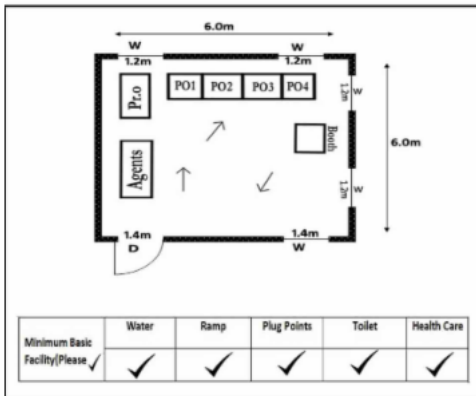

Google Map View

Polling Station Building Front View

Polling Station Front View

Cad View

Key MAP View

1	WBV0657254	பெயர் : சமயராஜன் தந்தை பெயர்: காளிமுத்து வீட்டு எண் : 1 வயது : 66 பாலினம் : ஆண்	Photo is available	2	GQW2675775	பெயர் : அகஸ்டின்சவுந்த்ராஜ் தந்தை பெயர்: ஜோன்ஸ் வீட்டு எண் : 1 வயது : 46 பாலினம் : ஆண்	Photo is available	3	WBV0848218	பெயர் : கார்த்திகேயன் தந்தை பெயர்: பிரியாதரன் வீட்டு எண் : 1 வயது : 32 பாலினம் : ஆண்	Photo is available
4	WBV2485258	பெயர் : சின்னக்கருப்பன் தந்தை பெயர்: கருப்பையா வீட்டு எண் : 1-10 வயது : 80 பாலினம் : ஆண்	Photo is available	5	WBV2485266	பெயர் : சுந்தரி கணவர் பெயர்: சின்னா கருப்பன் வீட்டு எண் : 1-10 வயது : 66 பாலினம் : பெண்	Photo is available	6	WBV0995548	பெயர் : மகாலிங்கம் தந்தை பெயர்: தாமோதரன் வீட்டு எண் : 1E வயது : 72 பாலினம் : ஆண்	Photo is available
7	WBV0657742	பெயர் : இராஜகுரு தந்தை பெயர்: குருசாமி ஆசாரி வீட்டு எண் : 1E வயது : 64 பாலினம் : ஆண்	Photo is available	8	WBV0657353	பெயர் : கமலாசரஸ்வதி கணவர் பெயர்: சமயராஜன் வீட்டு எண் : 1E வயது : 62 பாலினம் : பெண்	Photo is available	9	WBV1149848	பெயர் : சுரேஷ் தந்தை பெயர்: லெட்சுமிகாந்தன் வீட்டு எண் : 1E வயது : 58 பாலினம் : ஆண்	Photo is available
10	WBV0657403	பெயர் : சாந்தி கணவர் பெயர்: கணேசன் வீட்டு எண் : 1E வயது : 57 பாலினம் : பெண்	Photo is available	11	WBV2253193	பெயர் : முத்துலட்சுமி கணவர் பெயர்: சிவசுந்தரம் வீட்டு எண் : 1E வயது : 56 பாலினம் : பெண்	Photo is available	12	WBV1149061	பெயர் : தங்கலெட்சுமி கணவர் பெயர்: முருகேசன் வீட்டு எண் : 1E வயது : 55 பாலினம் : பெண்	Photo is available
13	WBV0996421	பெயர் : கண்ணன் தந்தை பெயர்: மகாலிங்கம் வீட்டு எண் : 1E வயது : 47 பாலினம் : ஆண்	Photo is available	14	WBV0996413	பெயர் : சியாமளா கணவர் பெயர்: கண்ணன் வீட்டு எண் : 1E வயது : 44 பாலினம் : பெண்	Photo is available	15	WBV0995621	பெயர் : கார்த்திகேயன் தந்தை பெயர்: நாகலிங்கம் வீட்டு எண் : 1E வயது : 44 பாலினம் : ஆண்	Photo is available
16	WBV0657346	பெயர் : ஜோதிமணி தந்தை பெயர்: சமயராஜன் வீட்டு எண் : 1E வயது : 40 பாலினம் : ஆண்	Photo is available	17	WBV1149814	பெயர் : கௌரி கணவர் பெயர்: திருநாவுக்கரசு வீட்டு எண் : 1E வயது : 40 பாலினம் : பெண்	Photo is available	18	WBV1149822	பெயர் : சண்முகப்பிரியா தந்தை பெயர்: கருப்பச்சாமி வீட்டு எண் : 1E வயது : 39 பாலினம் : பெண்	Photo is available
19	WBV0657841	பெயர் : கார்த்திகேயன் தாயின் பெயர்: சாந்தி வீட்டு எண் : 1E வயது : 39 பாலினம் : ஆண்	Photo is available	20	WBV1149855	பெயர் : ஆர்த்திமலாதேவி தந்தை பெயர்: சுரேஷ் வீட்டு எண் : 1E வயது : 32 பாலினம் : பெண்	Photo is available	21	WBV1149111	பெயர் : சதிஷ் குமார் தந்தை பெயர்: விருமாண்டி வீட்டு எண் : 1E வயது : 31 பாலினம் : ஆண்	Photo is available
22	WBV0848408	பெயர் : கலைச்செல்வன் தந்தை பெயர்: கணேசன் வீட்டு எண் : 2 வயது : 44 பாலினம் : ஆண்	Photo is available	23	WBV2253201	பெயர் : சைமன்புஷ்பராஜ் தந்தை பெயர்: சார்லஸ் வீட்டு எண் : 3 வயது : 55 பாலினம் : ஆண்	Photo is available	24	GQW3419090	பெயர் : சுகந்திகுணசீலி கணவர் பெயர்: சைமன்புஷ்பராஜ் வீட்டு எண் : 3 வயது : 52 பாலினம் : பெண்	Photo is available
25	WBV2817757	பெயர் : சரவணன் தந்தை பெயர்: பெரியகருப்பன் வீட்டு எண் : 3-1 வயது : 22 பாலினம் : ஆண்	Photo is available	26	WBV0996314	பெயர் : கோகிலா தந்தை பெயர்: நவந்தகிருஷ்ணன் வீட்டு எண் : 3-2-5-11 வயது : 35 பாலினம் : பெண்	Photo is available	27	WBV0995928	பெயர் : ஹரிப்பிரியா தந்தை பெயர்: நவந்தகிருஷ்ணன் வீட்டு எண் : 3-2-5-11 வயது : 32 பாலினம் : பெண்	Photo is available
28	WBV0995761	பெயர் : ரெங்கராஜன் தந்தை பெயர்: கண்ணன் வீட்டு எண் : 3-2-28 வயது : 37 பாலினம் : ஆண்	Photo is available	29	WBV0849232	பெயர் : சீனிவாசன் தந்தை பெயர்: அக்கையசாமி வீட்டு எண் : 4 வயது : 91 பாலினம் : ஆண்	Photo is available	30	WBV2485209	பெயர் : மகா தந்தை பெயர்: நடராஜன் வீட்டு எண் : 4 வயது : 24 பாலினம் : பெண்	Photo is available